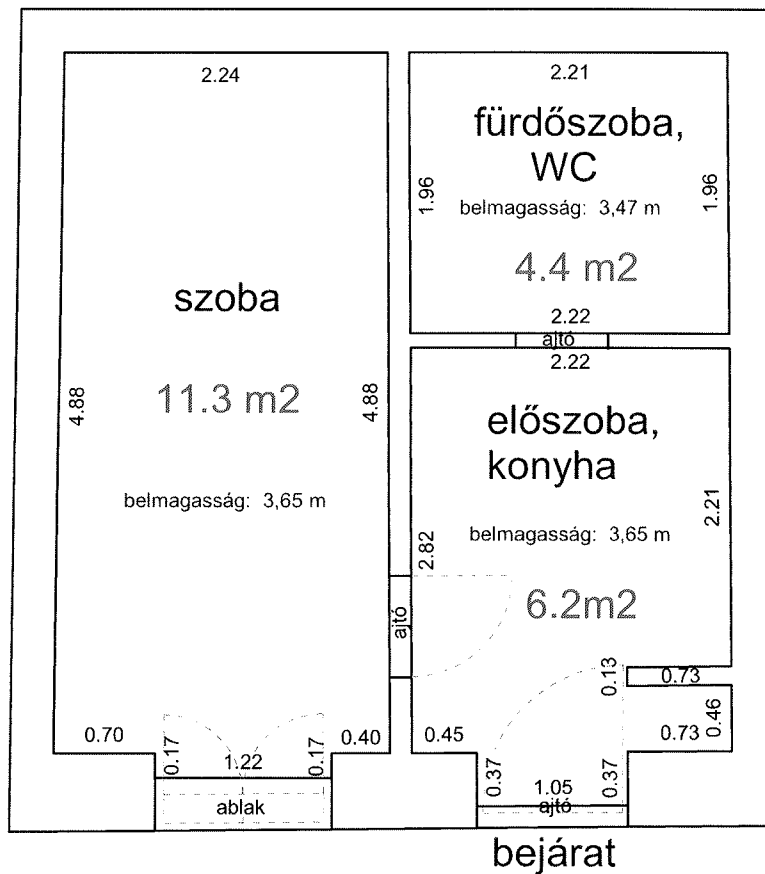

DAMJANICH UTCA 25/A 1. EMELET 17.

33432 0 A/20 HRSZ

LAKÁS ALAPRAJZA

Méretarány= 1 : 50

terület: 22.8 m²

DEMBINSZKY UTCA 20. 3. EMELET 5.

33400 0 A/23 HRSZ

Méretarány= 1 : 50

LAKÁS ALAPRAJZA

terület: 56.6 m²

DOB UTCA 14. 2.EM.35.

34194 HRSZ

LAKÁS ALAPRAJZA

Méretarány= 1 : 60 terület: 146.2 m²

DOB UTCA 84. 2. EMELET 3/A LAKÁS (33926/A/51 HRSZ) ALAPRAJZA

TERÜLET: 21.9 m²

Méretarány = 1:50

MUNKÁS UTCA 3/A 1. EMELET 4.

33549 1 A/9 HRSZ

LAKÁS ALAPRAJZA

Méretarány= 1 : 50

terület: 30.7 m²

NEFELEJCS UTCA 46. 1. EMELET 3/A

33307 0 A/7 HRSZ

Méretarány= 1 : 50

LAKÁS ALAPRAJZA

terület: 40.5 m²

SAJÓ UTCA 2. 3. EMELET 30.

33219 0 A/37 HRSZ

LAKÁS ALAPRAJZA

Méretarány= 1 : 50

terület: 47.8 m²