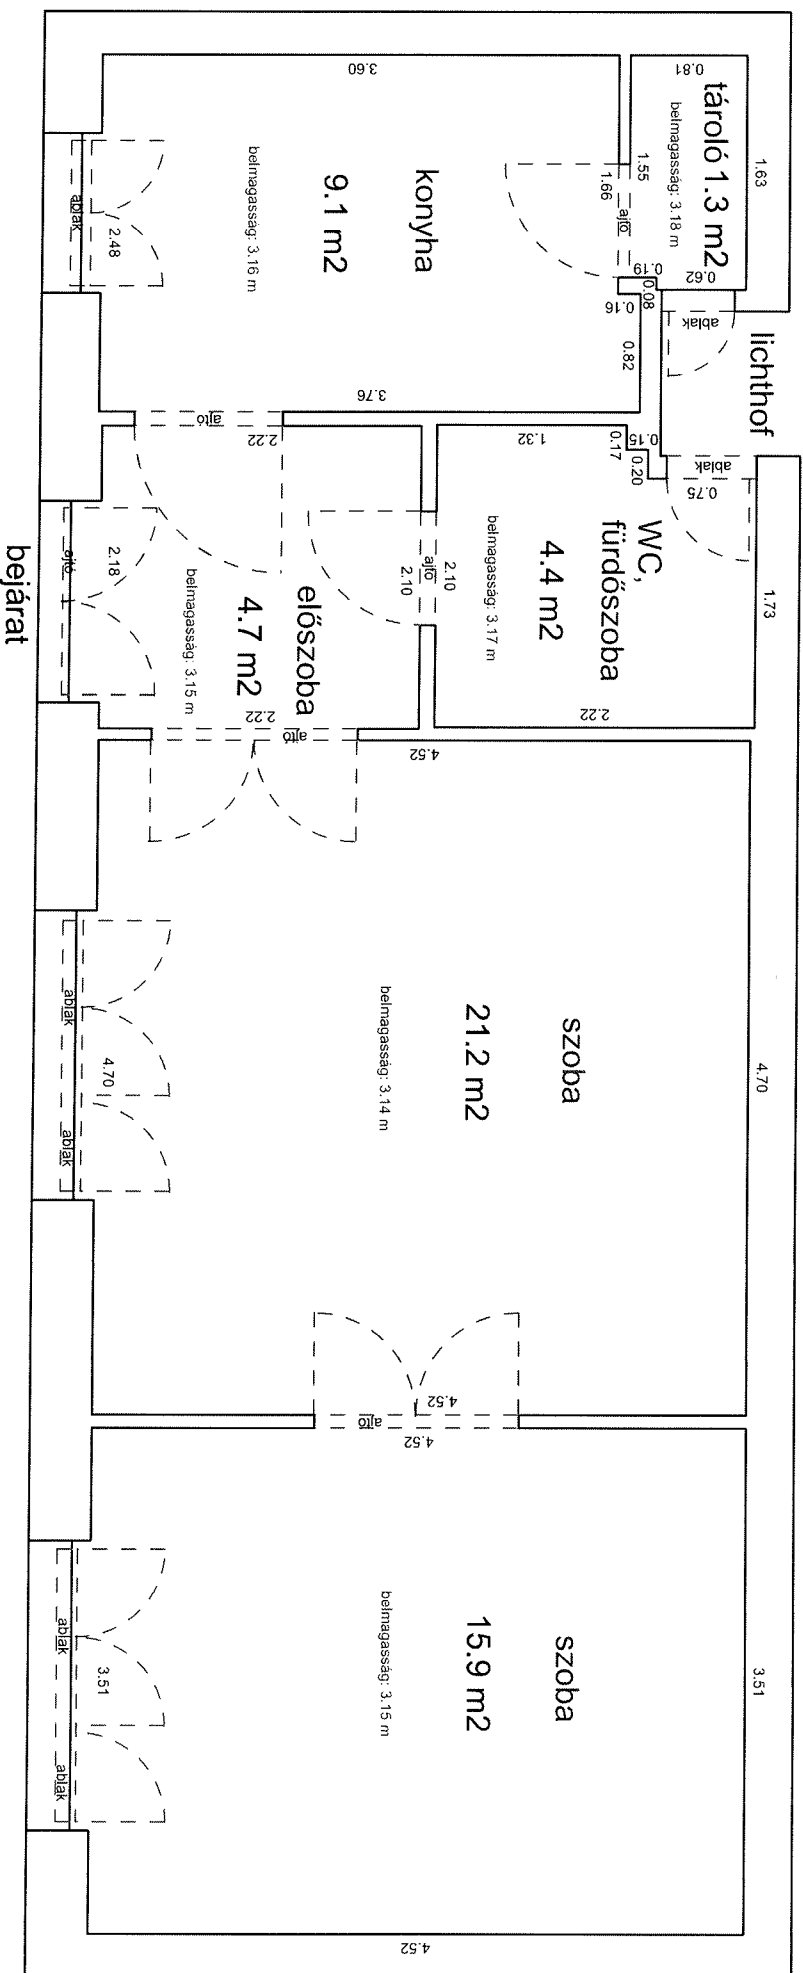

DAMJANICH UTCA 25/A 1. EMELET 17.

33432 0 A/20 HRSZ

LAKÁS ALAPRAJZA

Méretarány= 1 : 50

terület: 22.8 m²

DEMBINSZKY UTCA 20. 3. EMELET 5.

33400 0 A/23 HRSZ

Méretarány= 1 : 50

LAKÁS ALAPRAJZA

terület: 56.6 m²

DOB UTCA 14. 2.EM.35.

34194 HRSZ

LAKÁS ALAPRAJZA

Méretarány= 1 : 60 terület: 146.2 m²

DOB UTCA 84. 2. EMELET 3/A LAKÁS (33926/A/51 HRSZ) ALAPRAJZA

TERÜLET: 21.9 m²

Méretarány = 1:50

MUNKÁS UTCA 3/A 1. EMELET 4.

33549 1 A/9 HRSZ

LAKÁS ALAPRAJZA

Méretarány= 1 : 50

terület: 30.7 m²

NEFELEJCS UTCA 46. 1. EMELET 3/A

33307 0 A/7 HRSZ

Méretarány= 1 : 50

LAKÁS ALAPRAJZA

terület: 40.5 m²

SAJÓ UTCA 2. 3. EMELET 30.

33219 0 A/37 HRSZ

LAKÁS ALAPRAJZA

Méretarány= 1 : 50

terület: 47.8 m²