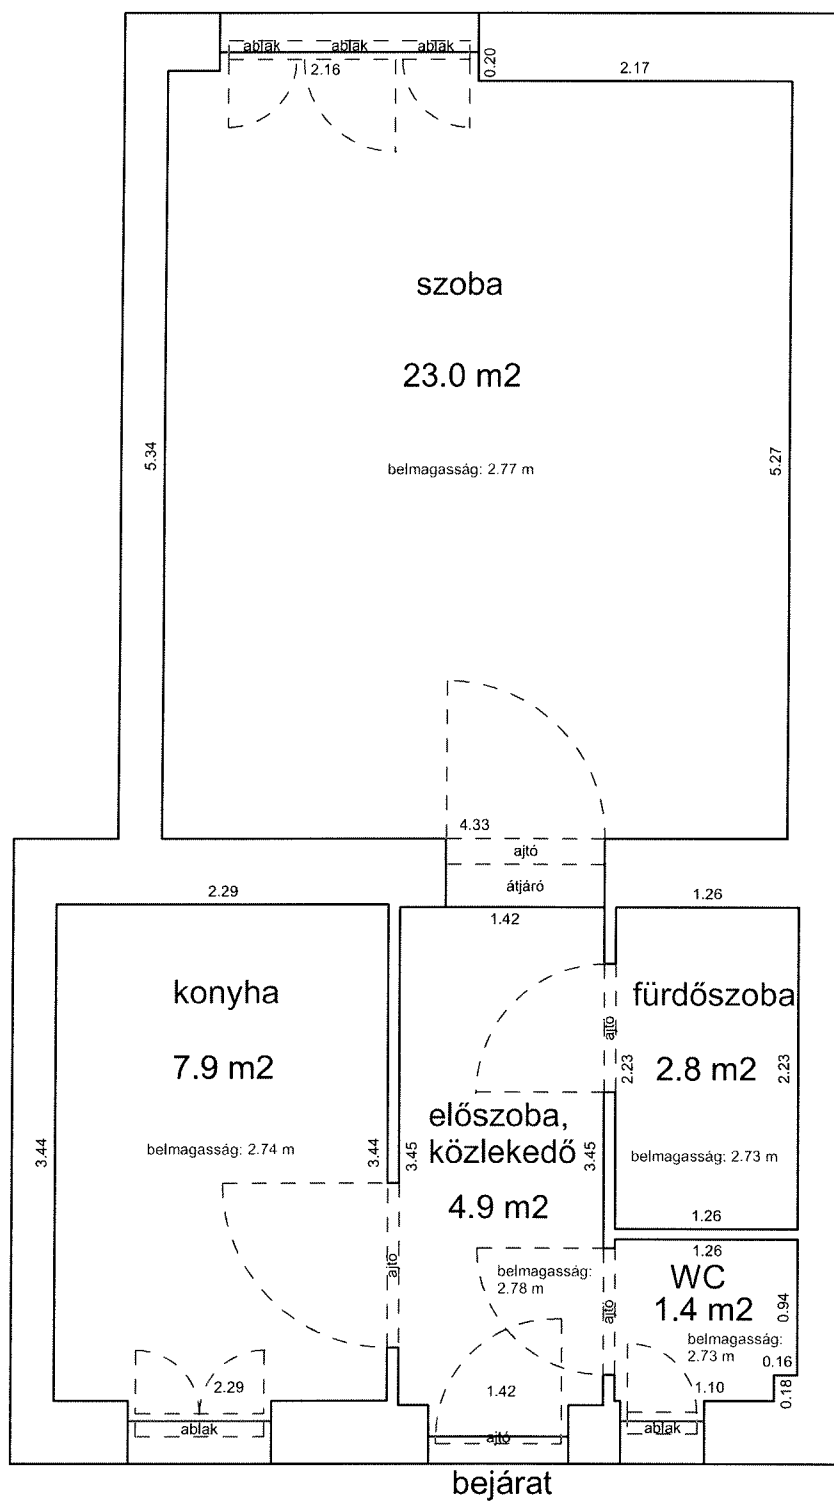

LAKÁS ALAPRAJZA

terület: 56.6 m²

DOB UTCA 14. 2.EM.35.

34194 HRSZ

LAKÁS ALAPRAJZA

Méretarány= 1 : 60 terület: 146.2 m²

DOB UTCA 84. 2. EMELET 3/A LAKÁS (33926/A/51 HRSZ) ALAPRAJZA

TERÜLET: 21.9 m²

Méretarány= 1 : 50

LAKÁS ALAPRAJZA

terület: 40.5 m²

SAJÓ UTCA 2. 3. EMELET 30.

33219 0 A/37 HRSZ

LAKÁS ALAPRAJZA

Méretarány= 1 : 50

terület: 47.8 m²

LAKÁS ALAPRAJZA

Méretarány= 1 : 50

terület: 25.0 m²

THÖKÖLY ÚT 13. 3. EMELET 21.

32868 0 A/29 HRSZ

Méretarány= 1 : 50

LAKÁS ALAPRAJZA

terület: 40.3 m²

VERSENY UTCA 18. 5. EMELET 12.

32936 0 A/81 HRSZ

Méretarány= 1 : 50

LAKÁS ALAPRAJZA

terület: 40.0 m²

WESSELÉNYI UTCA 47. 2. EMELET 20.

33688 0 A/25 HRSZ

Méretarány= 1 : 50