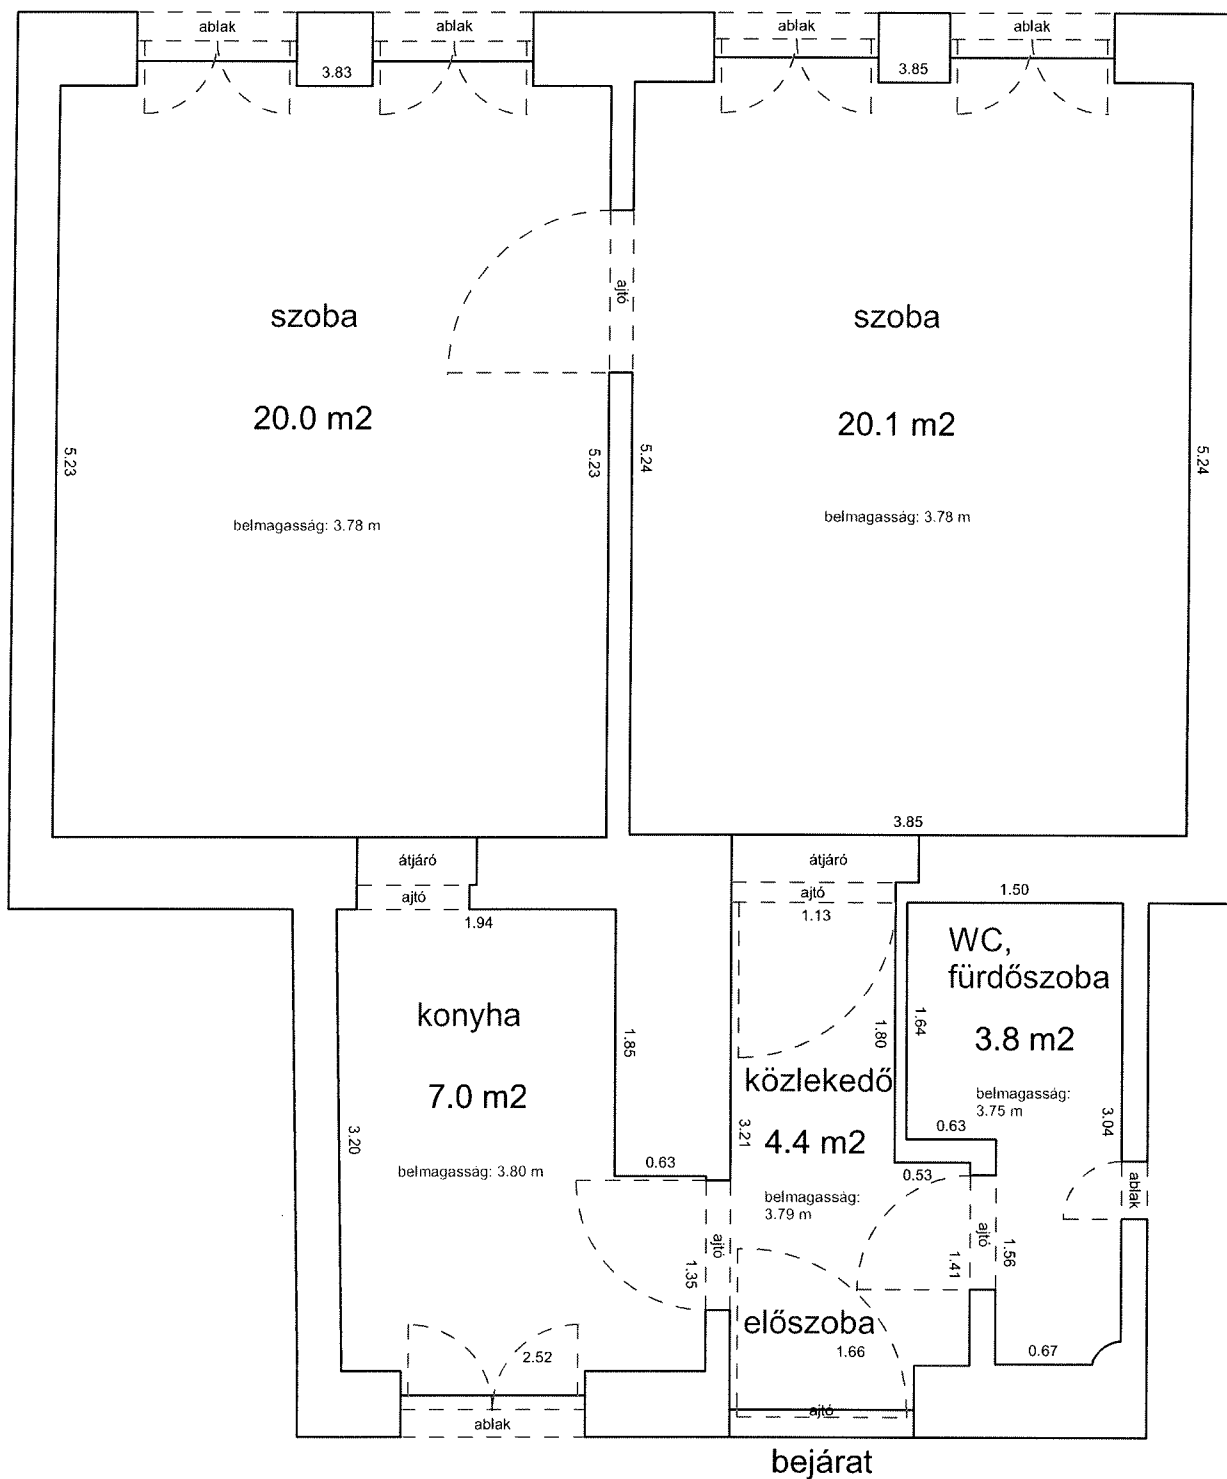

LAKÁS ALAPRAJZA

terület: 56.6 m²

DOB UTCA 14. 2.EM.35.

34194 HRSZ

LAKÁS ALAPRAJZA

Méretarány= 1 : 60 terület: 146.2 m²

DOB UTCA 84. 2. EMELET 3/A LAKÁS (33926/A/51 HRSZ) ALAPRAJZA

TERÜLET: 21.9 m²

Méretarány= 1 : 50

LAKÁS ALAPRAJZA

terület: 40.5 m²

SAJÓ UTCA 2. 3. EMELET 30.

33219 0 A/37 HRSZ

LAKÁS ALAPRAJZA

Méretarány= 1 : 50

terület: 47.8 m²

VERSENY UTCA 18. 5. EMELET 12.

32936 0 A/81 HRSZ

Méretarány= 1 : 50

LAKÁS ALAPRAJZA

terület: 40.0 m²

WESSELÉNYI UTCA 47. 2. EMELET 20.

33688 0 A/25 HRSZ

Méretarány= 1 : 50

LAKÁS ALAPRAJZA

terület: 55.3 m²

WESSELÉNYI UTCA 47. FSZ. 5.

33688 0 A/10 HRSZ

LAKÁS ALAPRAJZA

Méretarány= 1 : 50

terület: 22.8 m²