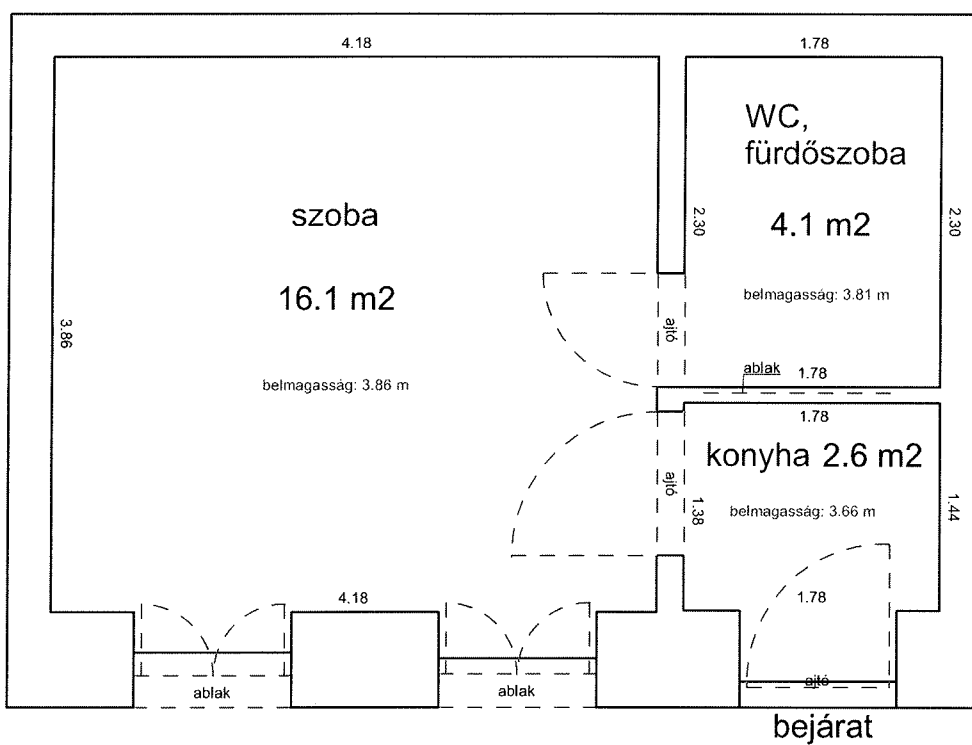

DAMJANICH UTCA 25/A 1. EMELET 17.

33432 0 A/20 HRSZ

LAKÁS ALAPRAJZA

Méretarány= 1 : 50

terület: 22.8 m²

DEMBINSZKY UTCA 20. 3. EMELET 5.

33400 0 A/23 HRSZ

Méretarány= 1 : 50

LAKÁS ALAPRAJZA

terület: 56.6 m²

DOB UTCA 14. 2.EM.35.

34194 HRSZ

LAKÁS ALAPRAJZA

Méretarány= 1 : 60 terület: 146.2 m²

DOB UTCA 84. 2. EMELET 3/A LAKÁS (33926/A/51 HRSZ) ALAPRAJZA

TERÜLET: 21.9 m²

Méretarány = 1:50

MUNKÁS UTCA 3/A 1. EMELET 4.

33549 1 A/9 HRSZ

LAKÁS ALAPRAJZA

Méretarány= 1 : 50

terület: 30.7 m²

NEFELEJCS UTCA 46. 1. EMELET 3/A

33307 0 A/7 HRSZ

Méretarány= 1 : 50

LAKÁS ALAPRAJZA

terület: 40.5 m²

SAJÓ UTCA 2. 3. EMELET 30.

33219 0 A/37 HRSZ

LAKÁS ALAPRAJZA

Méretarány= 1 : 50

terület: 47.8 m²