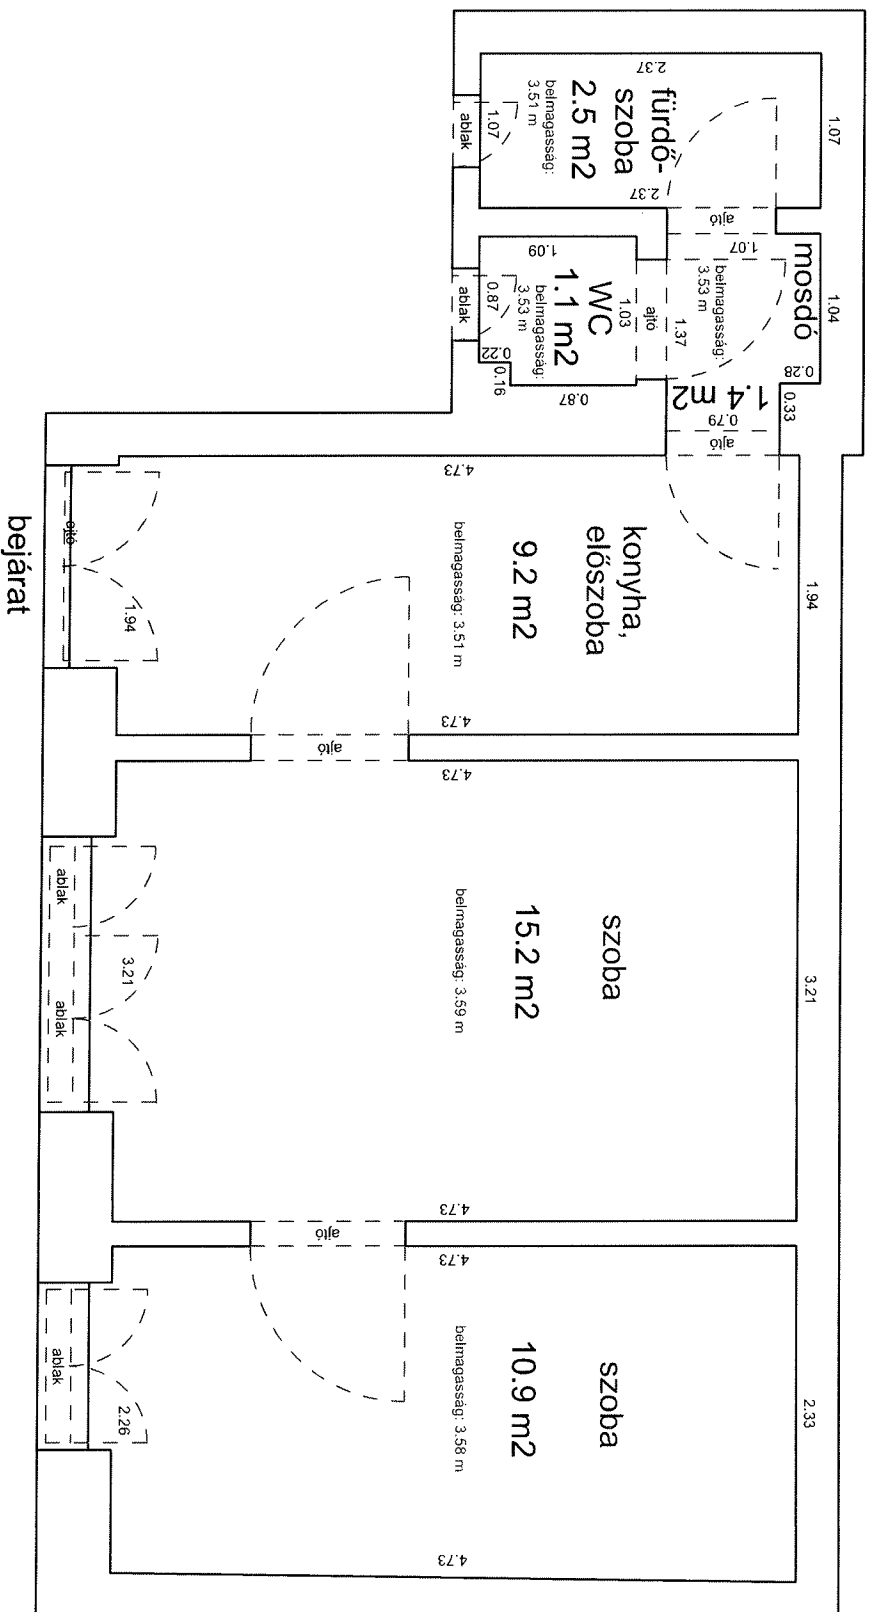

LAKÁS ALAPRAJZA

terület: 56.6 m²

DOB UTCA 14. 2.EM.35.

34194 HRSZ

LAKÁS ALAPRAJZA

Méretarány= 1 : 60 terület: 146.2 m²

DOB UTCA 84. 2. EMELET 3/A LAKÁS (33926/A/51 HRSZ) ALAPRAJZA

TERÜLET: 21.9 m²

SZÖVETSÉG UTCA 5-7. 2. EMELET 38.

33610 0 A/40 HRSZ

LAKÁS ALAPRAJZA

Méretarány= 1 : 50

terület: 30.8 m²

Galéria

SZÖVETSÉG UTCA 5-7. FÖLDSZINT 2.

33610 0 A/4 HRSZ

LAKÁS ALAPRAJZA

Méretarány= 1 : 50

terület: 25.0 m²

THÖKÖLY ÚT 13. 3. EMELET 21.

32868 0 A/29 HRSZ

Méretarány= 1 : 50

LAKÁS ALAPRAJZA

terület: 40.3 m²

VERSENY UTCA 18. 5. EMELET 12.

32936 0 A/81 HRSZ

Méretarány= 1 : 50

LAKÁS ALAPRAJZA

terület: 40.0 m²

WESSELÉNYI UTCA 47. 2. EMELET 20.

33688 0 A/25 HRSZ

Méretarány= 1 : 50