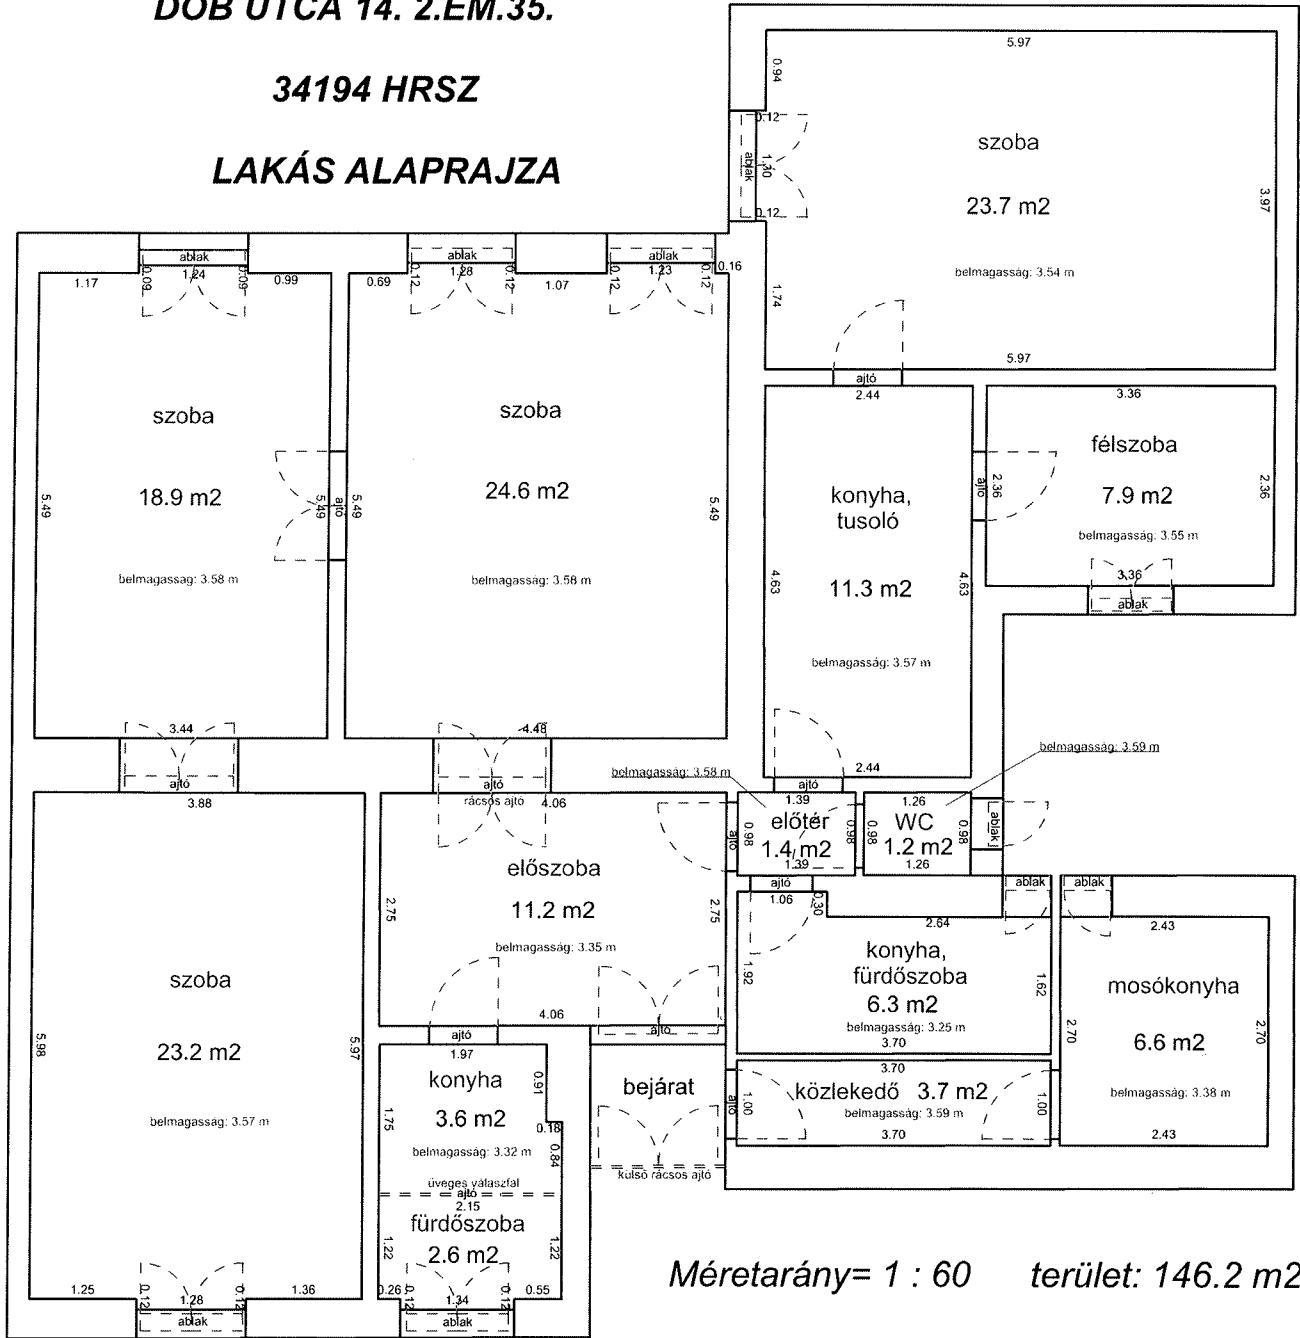

DAMJANICH UTCA 25/A 1. EMELET 17.

33432 0 A/20 HRSZ

LAKÁS ALAPRAJZA

Méretarány= 1 : 50

terület: 22.8 m²

DEMBINSZKY UTCA 20. 3. EMELET 5.

33400 0 A/23 HRSZ

Méretarány= 1 : 50

LAKÁS ALAPRAJZA

terület: 56.6 m²

DOB UTCA 14. 2.EM.35.

34194 HRSZ

LAKÁS ALAPRAJZA

Méretarány= 1 : 60 terület: 146.2 m²

DOB UTCA 84. 2. EMELET 3/A LAKÁS (33926/A/51 HRSZ) ALAPRAJZA

TERÜLET: 21.9 m²

Méretarány = 1:50

MUNKÁS UTCA 3/A 1. EMELET 4.

33549 1 A/9 HRSZ

LAKÁS ALAPRAJZA

Méretarány= 1 : 50

terület: 30.7 m²

NEFELEJCS UTCA 46. 1. EMELET 3/A

33307 0 A/7 HRSZ

Méretarány= 1 : 50

LAKÁS ALAPRAJZA

terület: 40.5 m²

SAJÓ UTCA 2. 3. EMELET 30.

33219 0 A/37 HRSZ

LAKÁS ALAPRAJZA

Méretarány= 1 : 50

terület: 47.8 m²