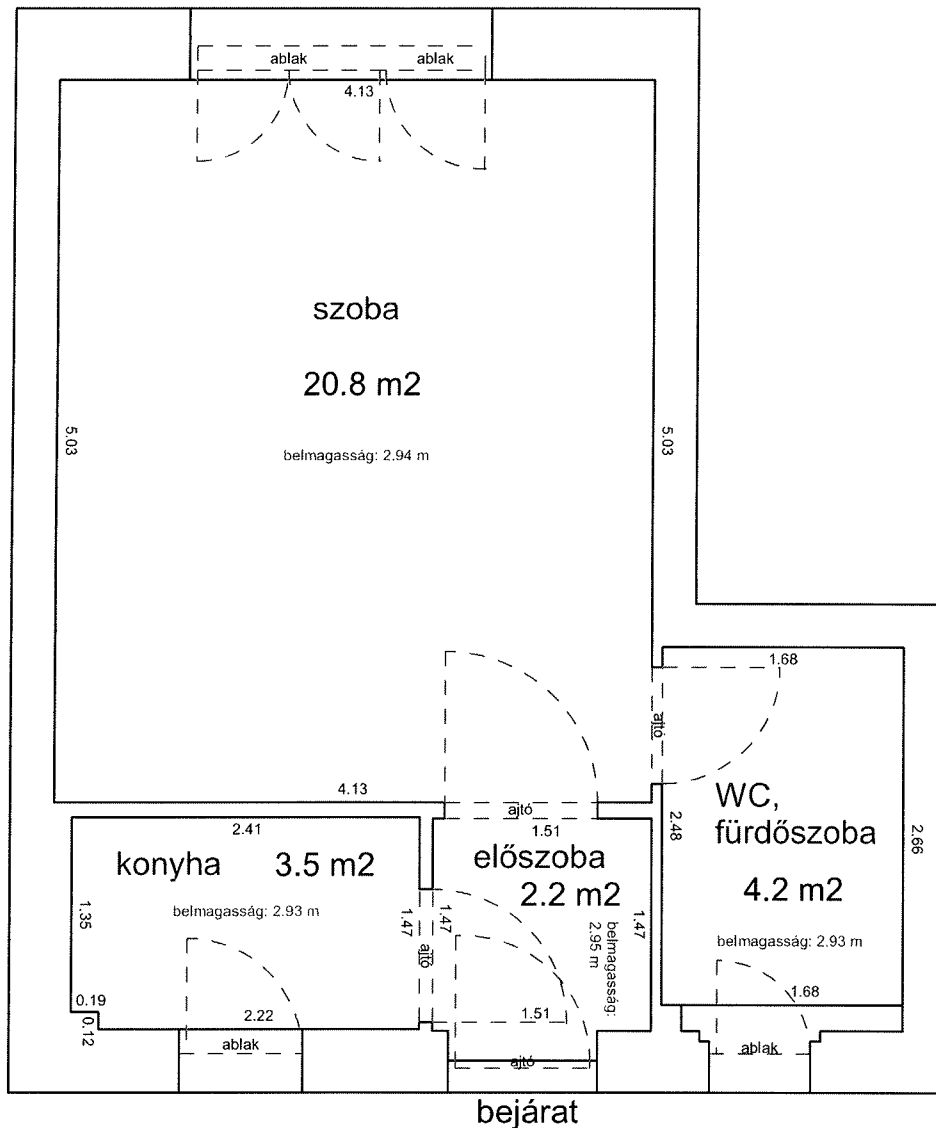

LAKÁS ALAPRAJZA

terület: 56.6 m²

DOB UTCA 14. 2.EM.35.

34194 HRSZ

LAKÁS ALAPRAJZA

Méretarány= 1 : 60 terület: 146.2 m²

DOB UTCA 84. 2. EMELET 3/A LAKÁS (33926/A/51 HRSZ) ALAPRAJZA

TERÜLET: 21.9 m²

Méretarány = 1:50

MUNKÁS UTCA 3/A 1. EMELET 4.

33549 1 A/9 HRSZ

LAKÁS ALAPRAJZA

Méretarány= 1 : 50

terület: 30.7 m²

NEFELEJCS UTCA 46. 1. EMELET 3/A

33307 0 A/7 HRSZ

Méretarány= 1 : 50

LAKÁS ALAPRAJZA

terület: 40.5 m²

SAJÓ UTCA 2. 3. EMELET 30.

33219 0 A/37 HRSZ

LAKÁS ALAPRAJZA

Méretarány= 1 : 50

terület: 47.8 m²

SZÖVETSÉG UTCA 5-7. 2. EMELET 38.

33610 0 A/40 HRSZ

LAKÁS ALAPRAJZA

Méretarány= 1 : 50

terület: 30.8 m²

Galéria

SZÖVETSÉG UTCA 5-7. FÖLDSZINT 2.

33610 0 A/4 HRSZ