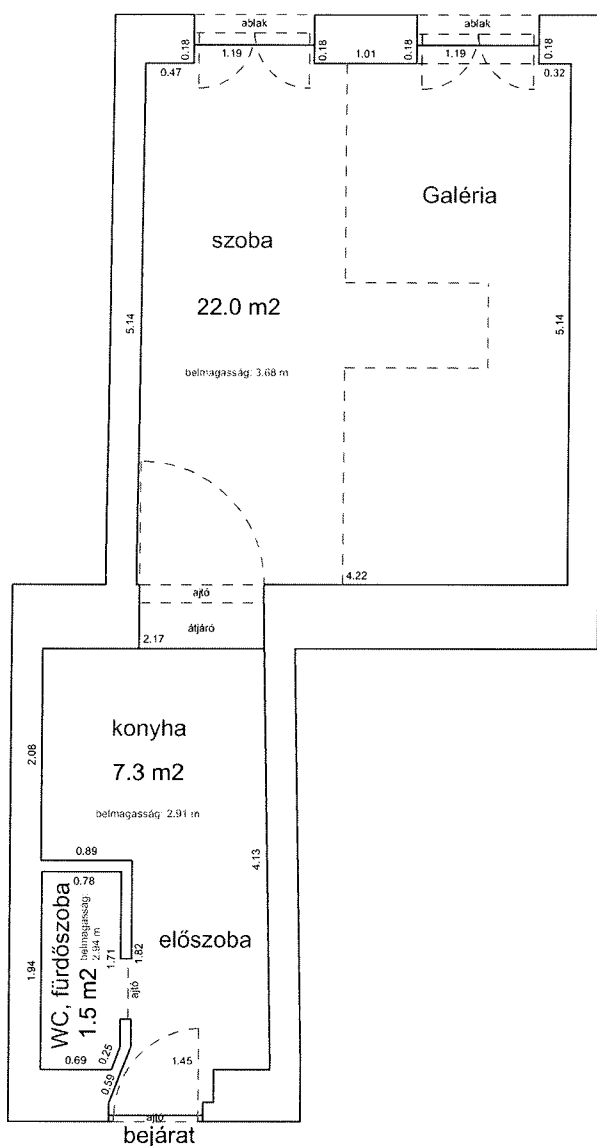

LAKÁS ALAPRAJZA

terület: 56.6 m²

DOB UTCA 14. 2.EM.35.

34194 HRSZ

LAKÁS ALAPRAJZA

Méretarány= 1 : 60 terület: 146.2 m²

DOB UTCA 84. 2. EMELET 3/A LAKÁS (33926/A/51 HRSZ) ALAPRAJZA

TERÜLET: 21.9 m²

Méretarány= 1 : 50

LAKÁS ALAPRAJZA

terület: 40.5 m²

SAJÓ UTCA 2. 3. EMELET 30.

33219 0 A/37 HRSZ

LAKÁS ALAPRAJZA

Méretarány= 1 : 50

terület: 47.8 m²

SZÖVETSÉG UTCA 5-7. 2. EMELET 38.

33610 0 A/40 HRSZ

LAKÁS ALAPRAJZA

Méretarány= 1 : 50

terület: 30.8 m²

Galéria

SZÖVETSÉG UTCA 5-7. FÖLDSZINT 2.

33610 0 A/4 HRSZ

LAKÁS ALAPRAJZA

Méretarány= 1 : 50

terület: 25.0 m²

THÖKÖLY ÚT 13. 3. EMELET 21.

32868 0 A/29 HRSZ

Méretarány= 1 : 50

LAKÁS ALAPRAJZA

terület: 40.3 m²