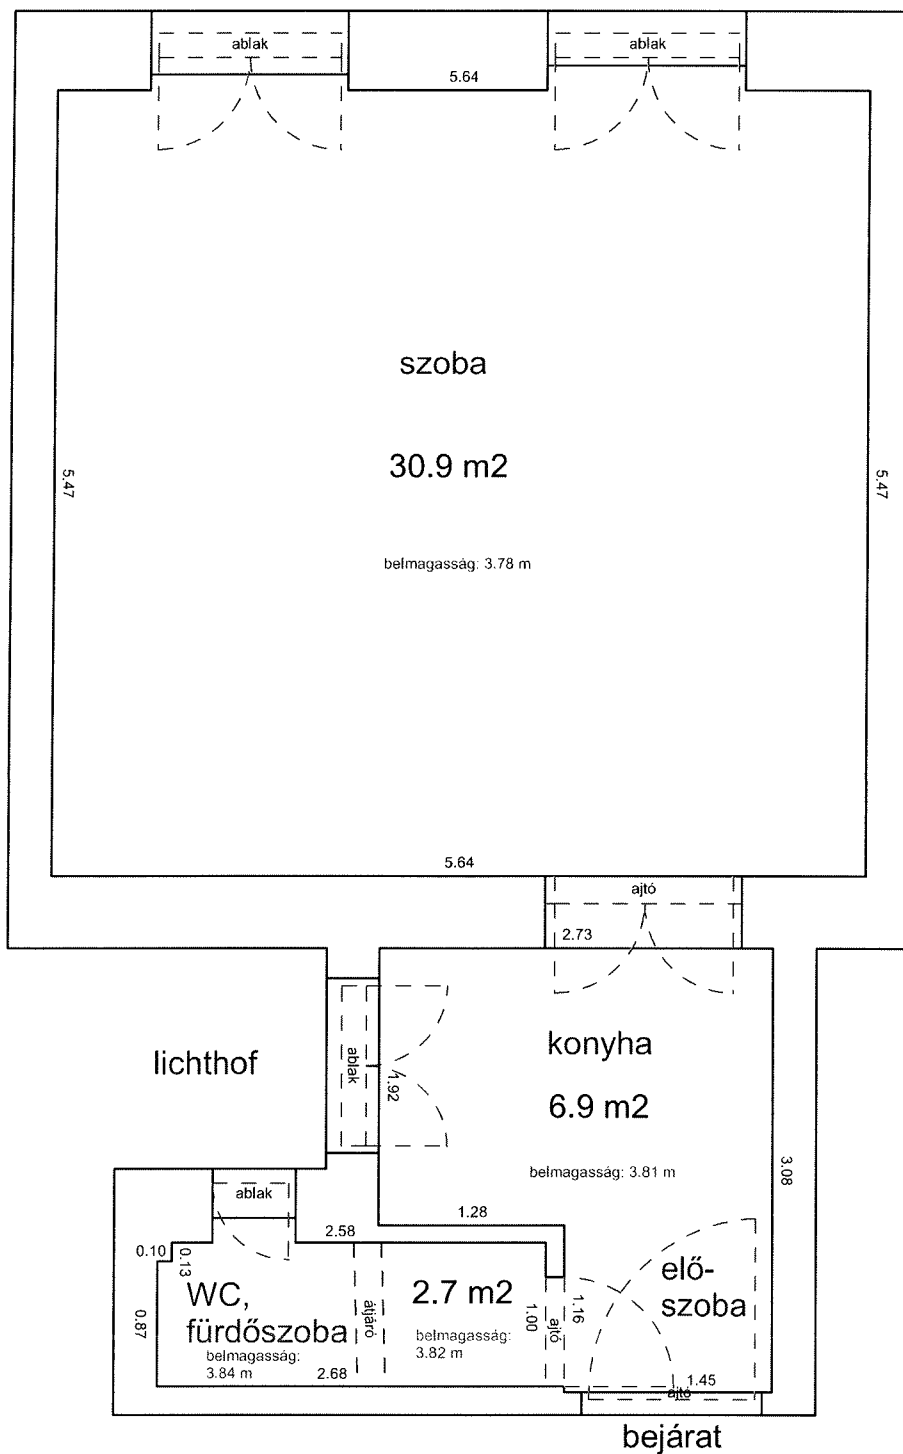

LAKÁS ALAPRAJZA

terület: 56.6 m²

DOB UTCA 14. 2.EM.35.

34194 HRSZ

LAKÁS ALAPRAJZA

Méretarány= 1 : 60 terület: 146.2 m²

DOB UTCA 84. 2. EMELET 3/A LAKÁS (33926/A/51 HRSZ) ALAPRAJZA

TERÜLET: 21.9 m²

Méretarány = 1:50

MUNKÁS UTCA 3/A 1. EMELET 4.

33549 1 A/9 HRSZ

LAKÁS ALAPRAJZA

Méretarány= 1 : 50

terület: 30.7 m²

NEFELEJCS UTCA 46. 1. EMELET 3/A

33307 0 A/7 HRSZ

Méretarány= 1 : 50

LAKÁS ALAPRAJZA

terület: 40.5 m²

SAJÓ UTCA 2. 3. EMELET 30.

33219 0 A/37 HRSZ

LAKÁS ALAPRAJZA

Méretarány= 1 : 50

terület: 47.8 m²

SZÖVETSÉG UTCA 5-7. 2. EMELET 38.

33610 0 A/40 HRSZ

LAKÁS ALAPRAJZA

Méretarány= 1 : 50

terület: 30.8 m²

Galéria

SZÖVETSÉG UTCA 5-7. FÖLDSZINT 2.

33610 0 A/4 HRSZ