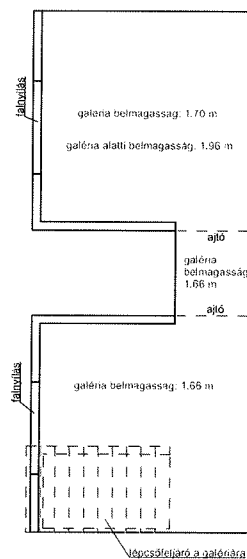

LAKÁS ALAPRAJZA

terület: 56.6 m²

DOB UTCA 14. 2.EM.35.

34194 HRSZ

LAKÁS ALAPRAJZA

Méretarány= 1 : 60 terület: 146.2 m²

DOB UTCA 84. 2. EMELET 3/A LAKÁS (33926/A/51 HRSZ) ALAPRAJZA

TERÜLET: 21.9 m²

Méretarány= 1 : 50

LAKÁS ALAPRAJZA

terület: 40.5 m²

SAJÓ UTCA 2. 3. EMELET 30.

33219 0 A/37 HRSZ

LAKÁS ALAPRAJZA

Méretarány= 1 : 50

terület: 47.8 m²

SZÖVETSÉG UTCA 5-7. 2. EMELET 38.

33610 0 A/40 HRSZ

LAKÁS ALAPRAJZA

Méretarány= 1 : 50

terület: 30.8 m²

Galéria

SZÖVETSÉG UTCA 5-7. FÖLDSZINT 2.

33610 0 A/4 HRSZ

LAKÁS ALAPRAJZA

Méretarány= 1 : 50

terület: 25.0 m²

THÖKÖLY ÚT 13. 3. EMELET 21.

32868 0 A/29 HRSZ

Méretarány= 1 : 50

LAKÁS ALAPRAJZA

terület: 40.3 m²