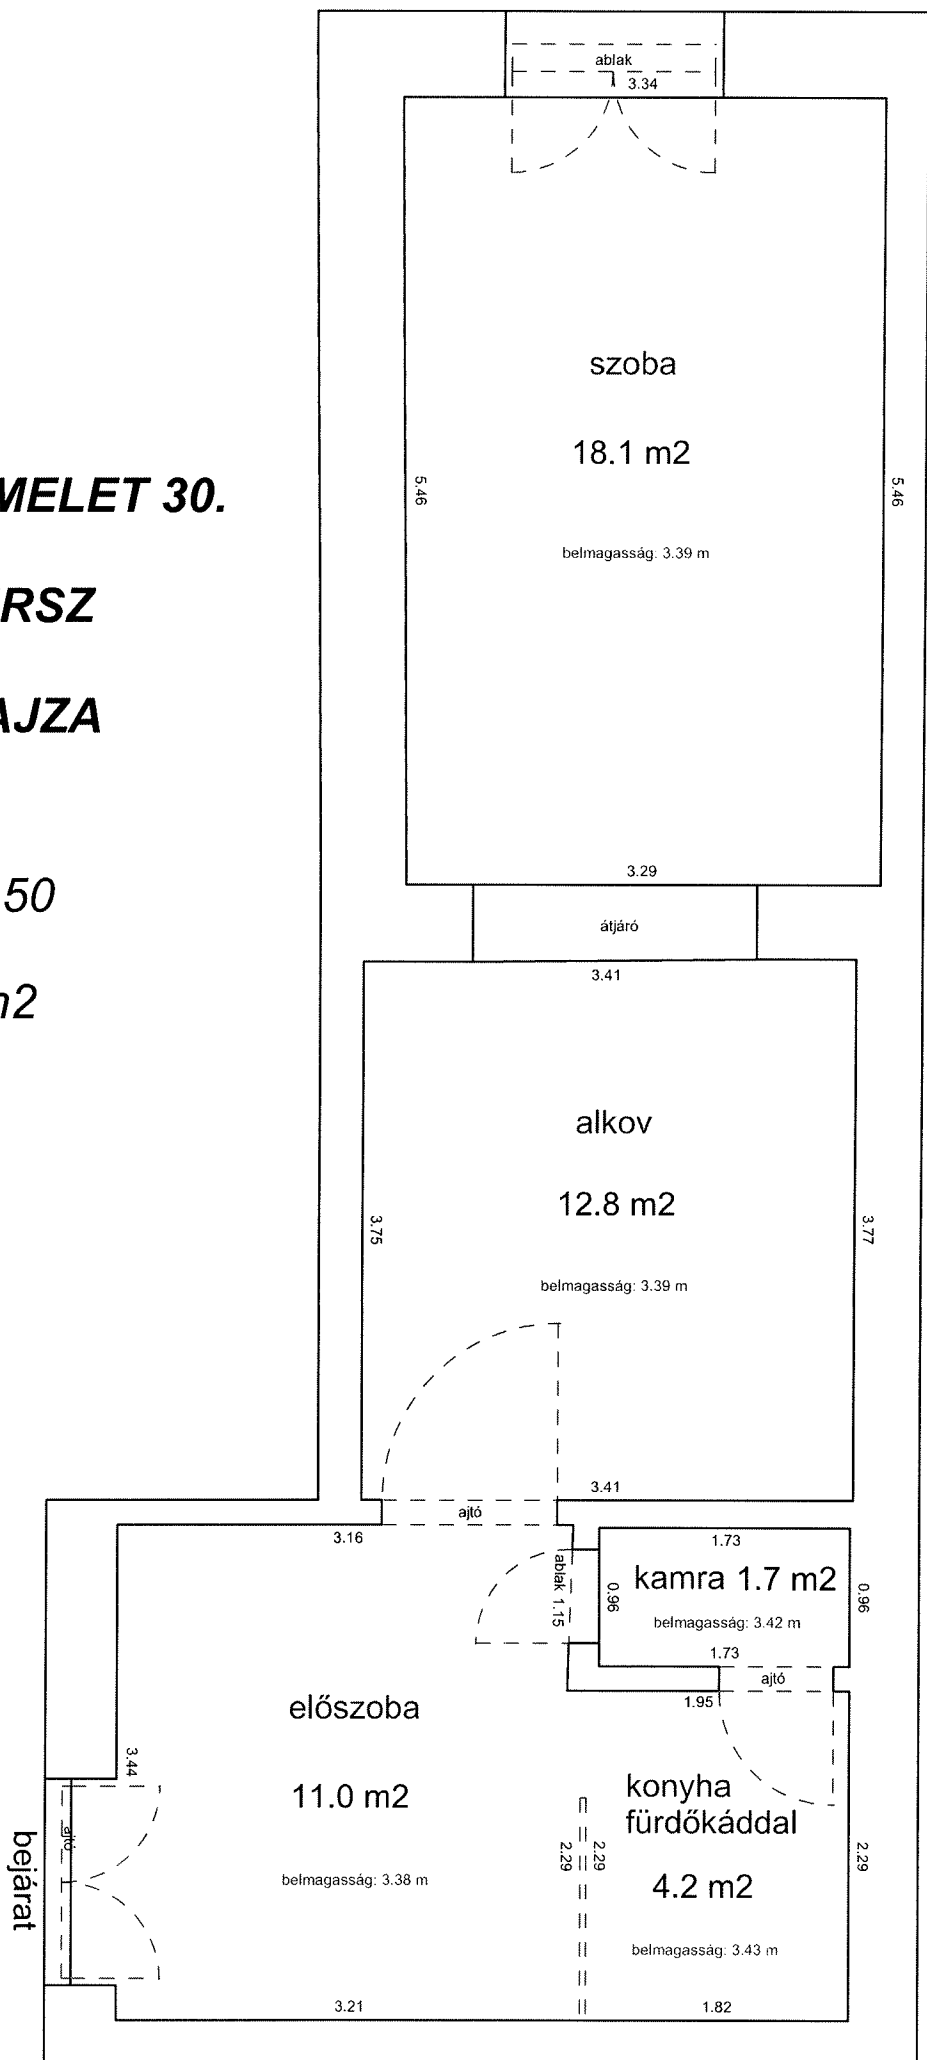

LAKÁS ALAPRAJZA

terület: 56.6 m²

DOB UTCA 14. 2.EM.35.

34194 HRSZ

LAKÁS ALAPRAJZA

Méretarány= 1 : 60 terület: 146.2 m²

DOB UTCA 84. 2. EMELET 3/A LAKÁS (33926/A/51 HRSZ) ALAPRAJZA

TERÜLET: 21.9 m²

Méretarány = 1:50

MUNKÁS UTCA 3/A 1. EMELET 4.

33549 1 A/9 HRSZ

LAKÁS ALAPRAJZA

Méretarány= 1 : 50

terület: 30.7 m²

NEFELEJCS UTCA 46. 1. EMELET 3/A

33307 0 A/7 HRSZ

Méretarány= 1 : 50

LAKÁS ALAPRAJZA

terület: 40.5 m²

SAJÓ UTCA 2. 3. EMELET 30.

33219 0 A/37 HRSZ

LAKÁS ALAPRAJZA

Méretarány= 1 : 50

terület: 47.8 m²

SZÖVETSÉG UTCA 5-7. 2. EMELET 38.

33610 0 A/40 HRSZ

LAKÁS ALAPRAJZA

Méretarány= 1 : 50

terület: 30.8 m²

Galéria

SZÖVETSÉG UTCA 5-7. FÖLDSZINT 2.

33610 0 A/4 HRSZ