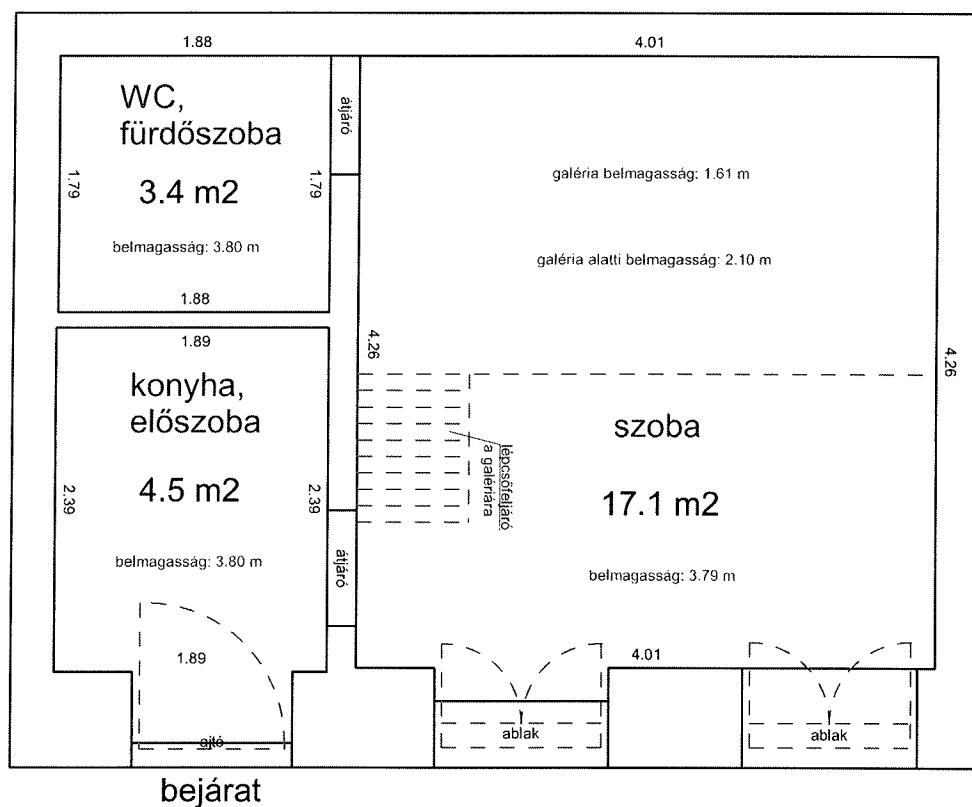

LAKÁS ALAPRAJZA

terület: 56.6 m²

DOB UTCA 14. 2.EM.35.

34194 HRSZ

LAKÁS ALAPRAJZA

Méretarány= 1 : 60 terület: 146.2 m²

DOB UTCA 84. 2. EMELET 3/A LAKÁS (33926/A/51 HRSZ) ALAPRAJZA

TERÜLET: 21.9 m²

Méretarány= 1 : 50

LAKÁS ALAPRAJZA

terület: 40.5 m²

SAJÓ UTCA 2. 3. EMELET 30.

33219 0 A/37 HRSZ

LAKÁS ALAPRAJZA

Méretarány= 1 : 50

terület: 47.8 m²

SZÖVETSÉG UTCA 5-7. 2. EMELET 38.

33610 0 A/40 HRSZ

LAKÁS ALAPRAJZA

Méretarány= 1 : 50

terület: 30.8 m²

Galéria

SZÖVETSÉG UTCA 5-7. FÖLDSZINT 2.

33610 0 A/4 HRSZ

LAKÁS ALAPRAJZA

Méretarány= 1 : 50

terület: 25.0 m²

THÖKÖLY ÚT 13. 3. EMELET 21.

32868 0 A/29 HRSZ

Méretarány= 1 : 50

LAKÁS ALAPRAJZA

terület: 40.3 m²