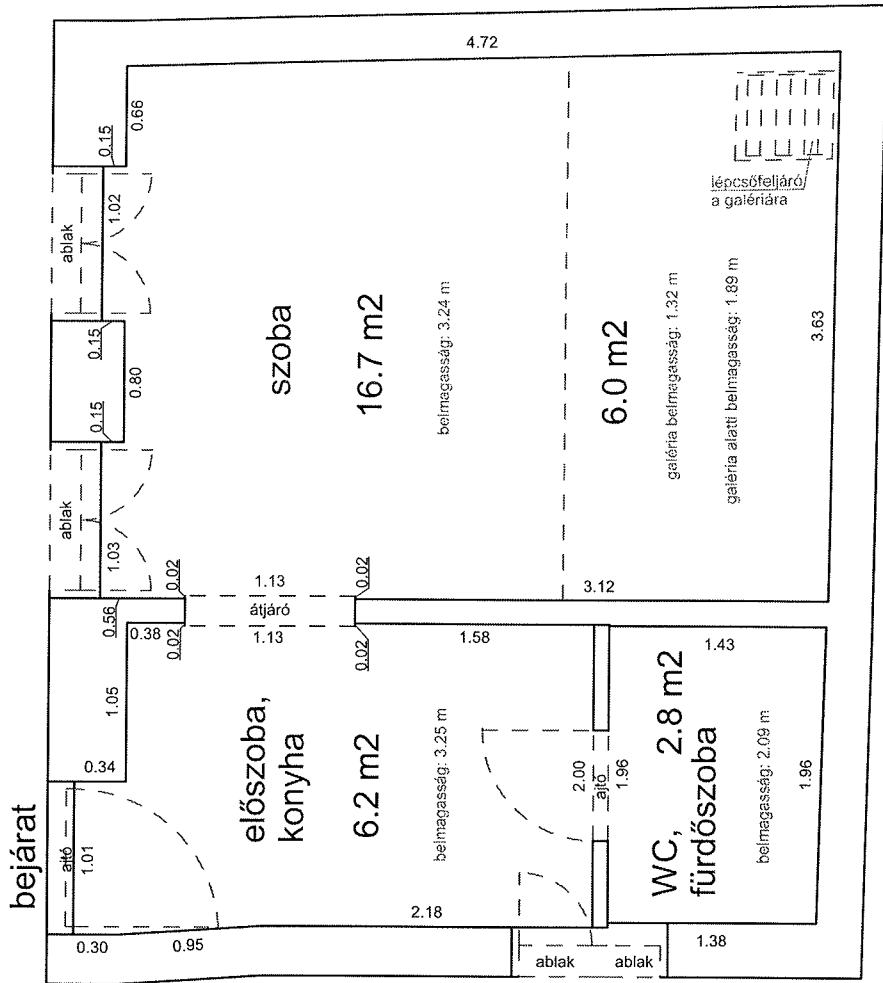

ALMÁSSY TÉR 16. 2. EM. 16. (33868/A/18 HRSZ)

LAKÁS ALAPRAJZA

Méretarány= 1 : 50 terület : 46 m²

DAMJANICH UTCA 58. 2. EM. 5. LAKÁS
ALAPRAJZA (33472/A/35 HRSZ)

Méretarány= 1 : 60

terület: 149 m² + 4 m² erkély

Méretarány= 1 : 50

LAKÁS ALAPRAJZA

terület: 35.5 m²

NEFELEJCS UTCA 27-29 3. EMELET 3.

33159 0 A/81 HRSZ

Méretarány= 1 : 50

LAKÁS ALAPRAJZA

terület: 28.8 m²

NEFELEJCS UTCA 27-29. 3. EMELET 24.

33159 0 A/102 HRSZ

LAKÁS ALAPRAJZA

Méretarány= 1 : 50

terület: 25.9 m²

NEFELEJCS UTCA 27-29. 3. EMELET 25.

33159 0 A/103 HRSZ Méretarány= 1 : 50

LAKÁS ALAPRAJZA terület: 25.7 m²

NEFELEJCS UTCA 55. 2. EMELET 21.

33391 0 A/25 HRSZ

Méretarány= 1 : 50

LAKÁS ALAPRAJZA

terület: 28.8 m²

NEFELEJCS UTCA 55. 3. EMELET 30.

33391 0 A/34 HRSZ

Méretarány= 1 : 50