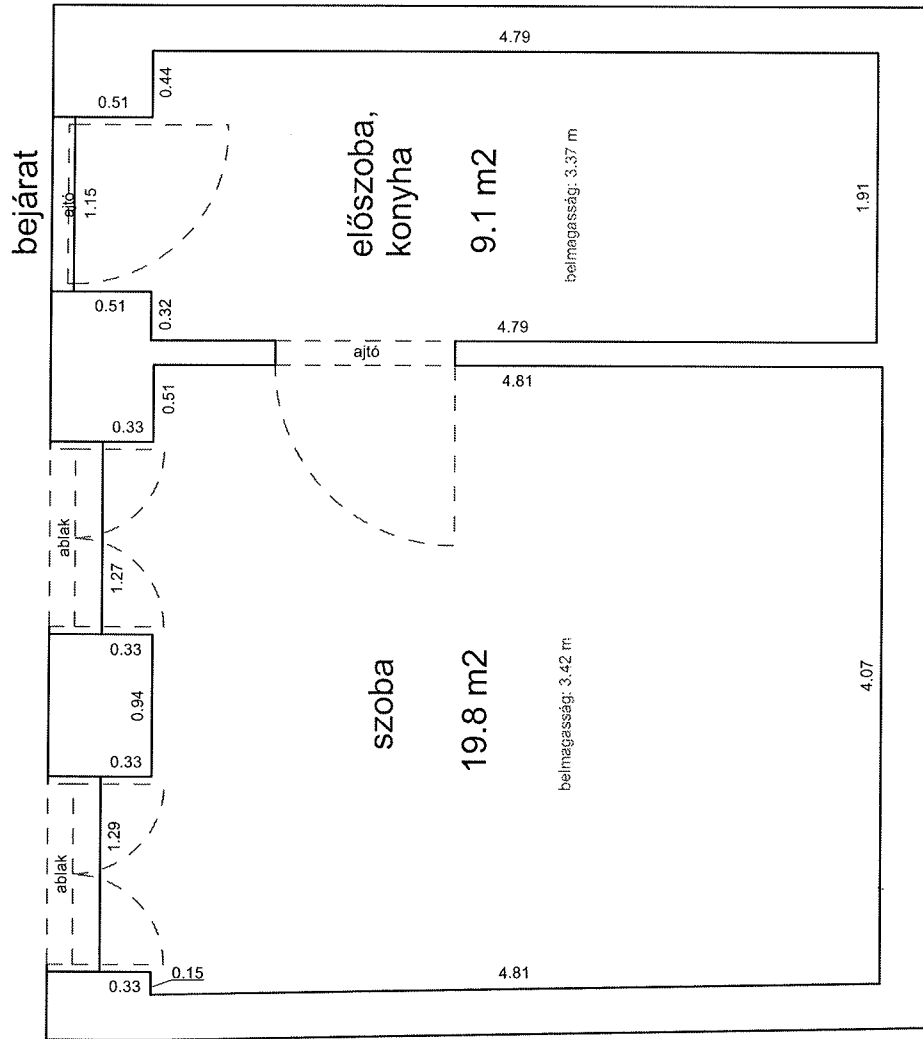

LAKÁS ALAPRAJZA

Méretarány= 1 : 50

terület: 29.5 m²

GARAY UTCA 9. 2. EMELET 30.

32967 0 A/33 HRSZ

Méretarány= 1 : 50

LAKÁS ALAPRAJZA

terület: 32.7 m²

GARAY TÉR 9. 2. EMELET 24.

33025 0 A/34 HRSZ

LAKÁS ALAPRAJZA

Méretarány= 1 : 50

terület: 34.2 m²

HÁRSFA UTCA 10/C FÖLDSZINT 1. Méretarány= 1 : 50

33646 0 A/2 HRSZ

terület: 64.2 m²

LAKÁS ALAPRAJZA

HÁRSFA UTCA 34 FÖLDSZINT 17.

33904 0 A/15 HRSZ Méretarány= 1 : 50

LAKÁS ALAPRAJZA terület: 28.9 m²

HÁRSFA UTCA 41 2. EMELET 24.

33896 0 B/29 HRSZ

LAKÁS ALAPRAJZA

Méretarány= 1 : 50

terület: 42.6 m²

HERNÁD UTCA 21. FÖLDSZINT 3.

33184 0 A/5 HRSZ Méretarány= 1 : 50

LAKÁS ALAPRAJZA terület: 25.1 m²

HERNÁD UTCA 21. 2. EMELET 29.

33184 0 A/32 HRSZ

LAKÁS ALAPRAJZA

Méretarány= 1 : 50