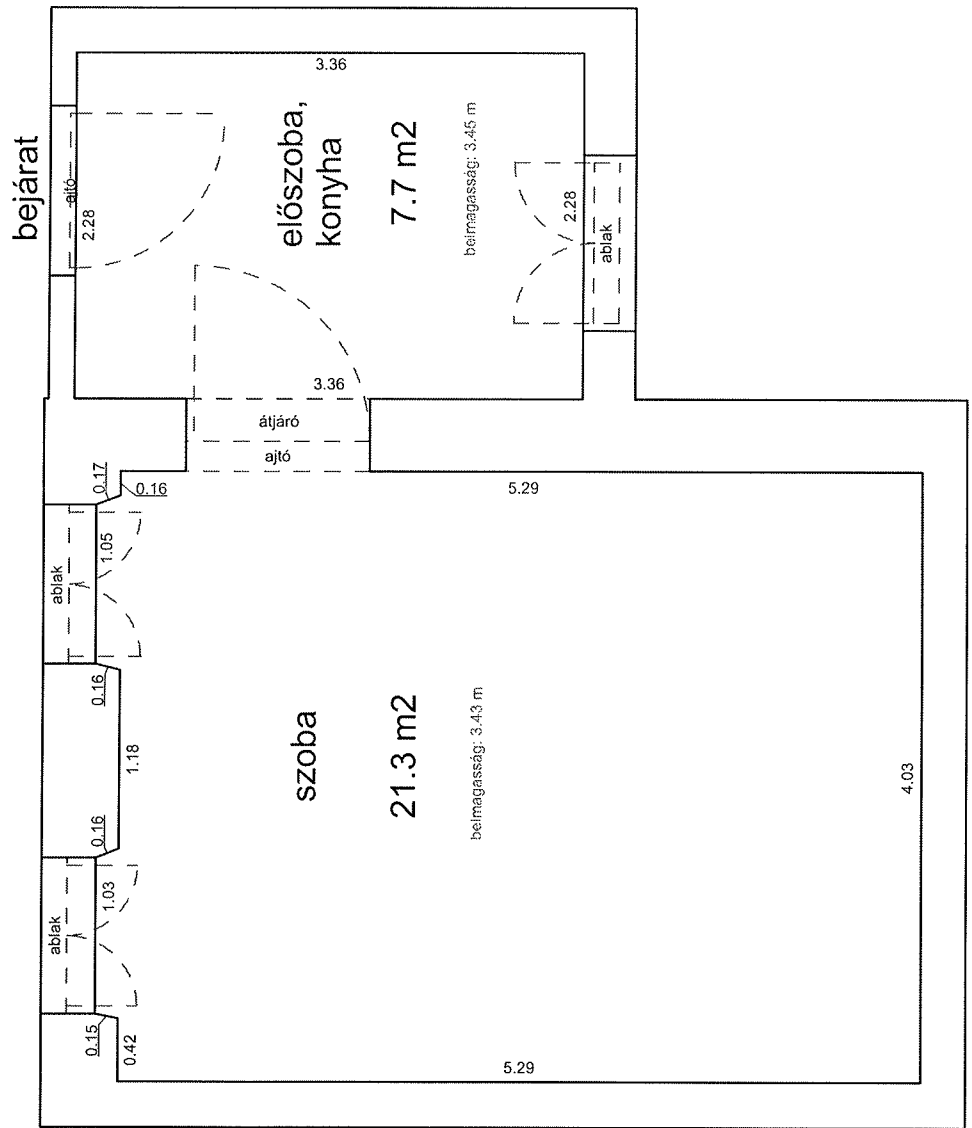

ALMÁSSY TÉR 16. 2. EM. 16. (33868/A/18 HRSZ)

LAKÁS ALAPRAJZA

Méretarány= 1 : 50 terület : 46 m²

DAMJANICH UTCA 58. 2. EM. 5. LAKÁS
ALAPRAJZA (33472/A/35 HRSZ)

Méretarány= 1 : 60

terület: 149 m² + 4 m² erkély

33336 0 A/46 HRSZ

LAKÁS ALAPRAJZA

Méretarány= 1 : 50

terület: 27.7 m²

MAREK JÓZSEF UTCA 33. 3. EMELET 30.

33255 0 A/37 HRSZ

Méretarány= 1 : 50

LAKÁS ALAPRAJZA

terület: 29.0 m²

MAREK JÓZSEF UTCA 34. 3. EMELET 45.

33338 0 A/51 HRSZ

LAKÁS ALAPRAJZA

Méretarány= 1 : 50

terület: 28.2 m²

NEFELEJCS UTCA 9. 1. EMELET 8.

33078 0 A/18 HRSZ Méretarány= 1 : 50

Méretarány= 1 : 50

LAKÁS ALAPRAJZA

terület: 35.5 m²

NEFELEJCS UTCA 27-29 3. EMELET 3.

33159 0 A/81 HRSZ

Méretarány= 1 : 50

LAKÁS ALAPRAJZA

terület: 28.8 m²