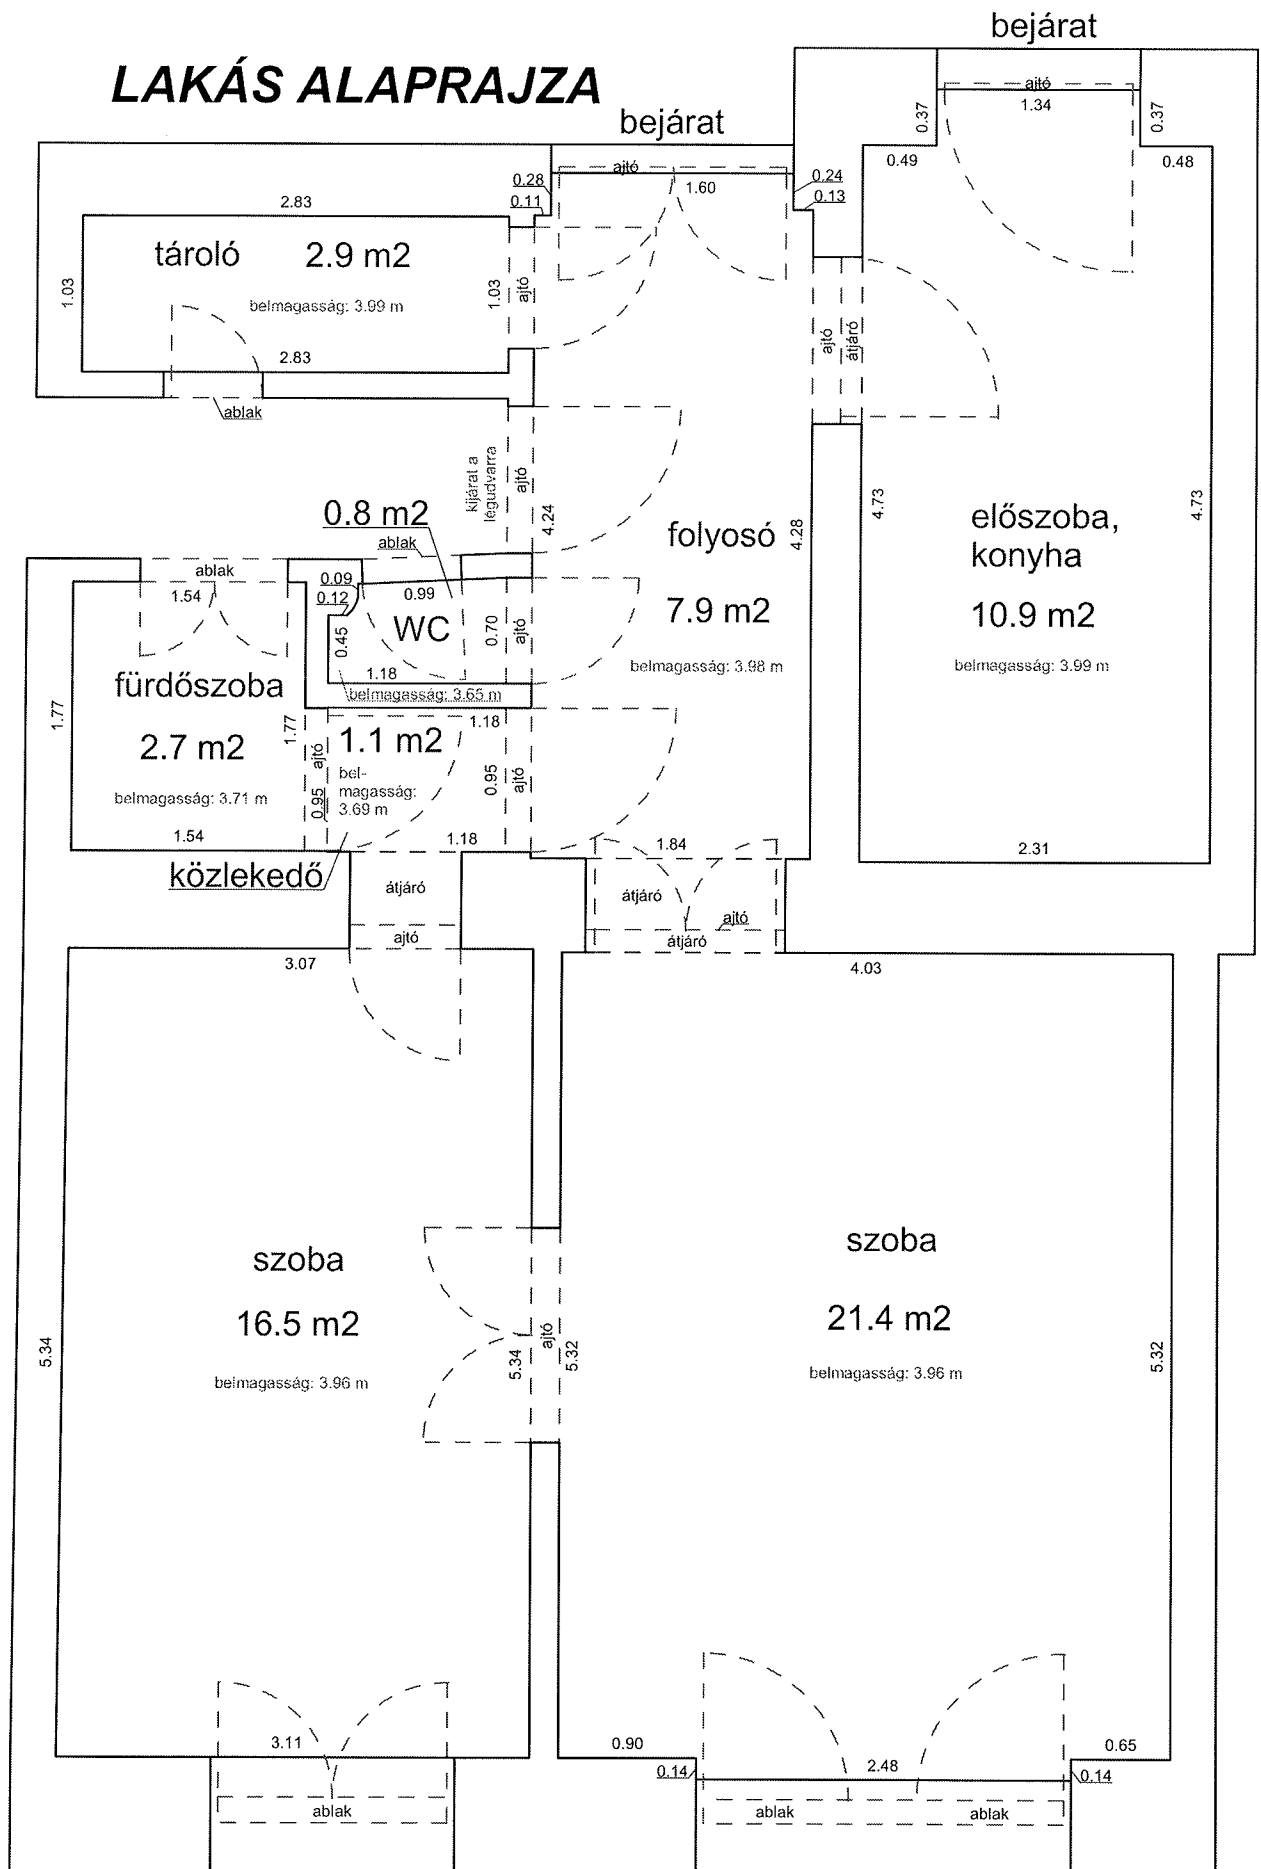

HÁRSFA UTCA 10/C FÖLDSZINT 1. Méretarány= 1 : 50

33646 0 A/2 HRSZ

terület: 64.2 m²

LAKÁS ALAPRAJZA