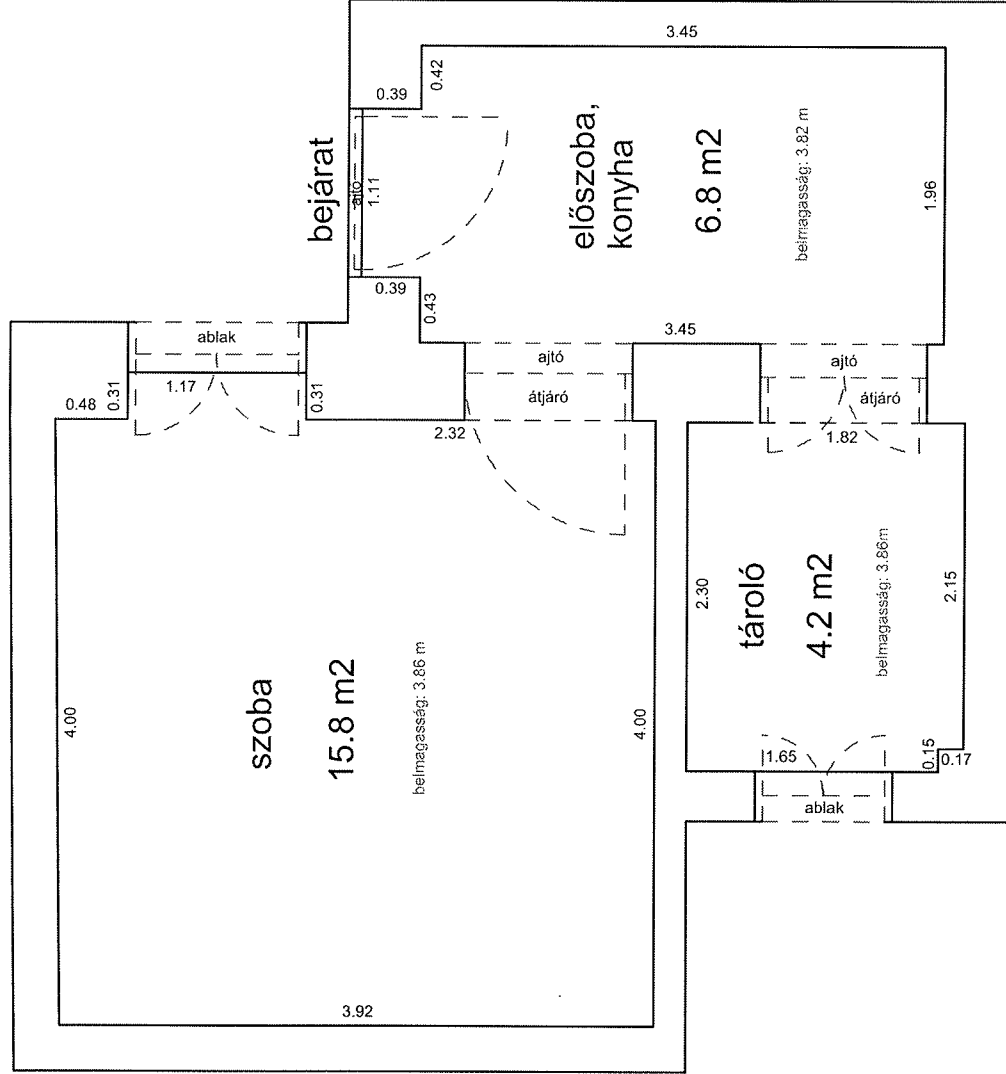

NEFELEJCS UTCA 55. 2. EMELET 21.

33391 0 A/25 HRSZ

Méretarány= 1 : 50

LAKÁS ALAPRAJZA

terület: 28.8 m²

NEFELEJCS UTCA 55. 3. EMELET 30.

33391 0 A/34 HRSZ

Méretarány= 1 : 50

LAKÁS ALAPRAJZA

terület: 28.4 m²

NEFELEJCS UTCA 58. FÖLDSZINT 8.

33397 0 A/10 HRSZ

Méretarány= 1 : 50

LAKÁS ALAPRAJZA

terület: 26.8 m²

PETERDY UTCA 3. FÖLDSZINT 3.

33399 0 A/5 HRSZ Méretarány= 1 : 50

LAKÁS ALAPRAJZA terület: 32.4 m²

VERSENY UTCA 4. 2. EMELET 22.

32945 0 A/22 HRSZ

LAKÁS ALAPRAJZA

Méretarány= 1 : 50

terület: 32.9 m²

WESSELÉNYI UTCA 60. FÖLDSZINT 2.

33851 0 A/4 HRSZ

LAKÁS ALAPRAJZA

Méretarány= 1 : 50

terület: 20.9 m²