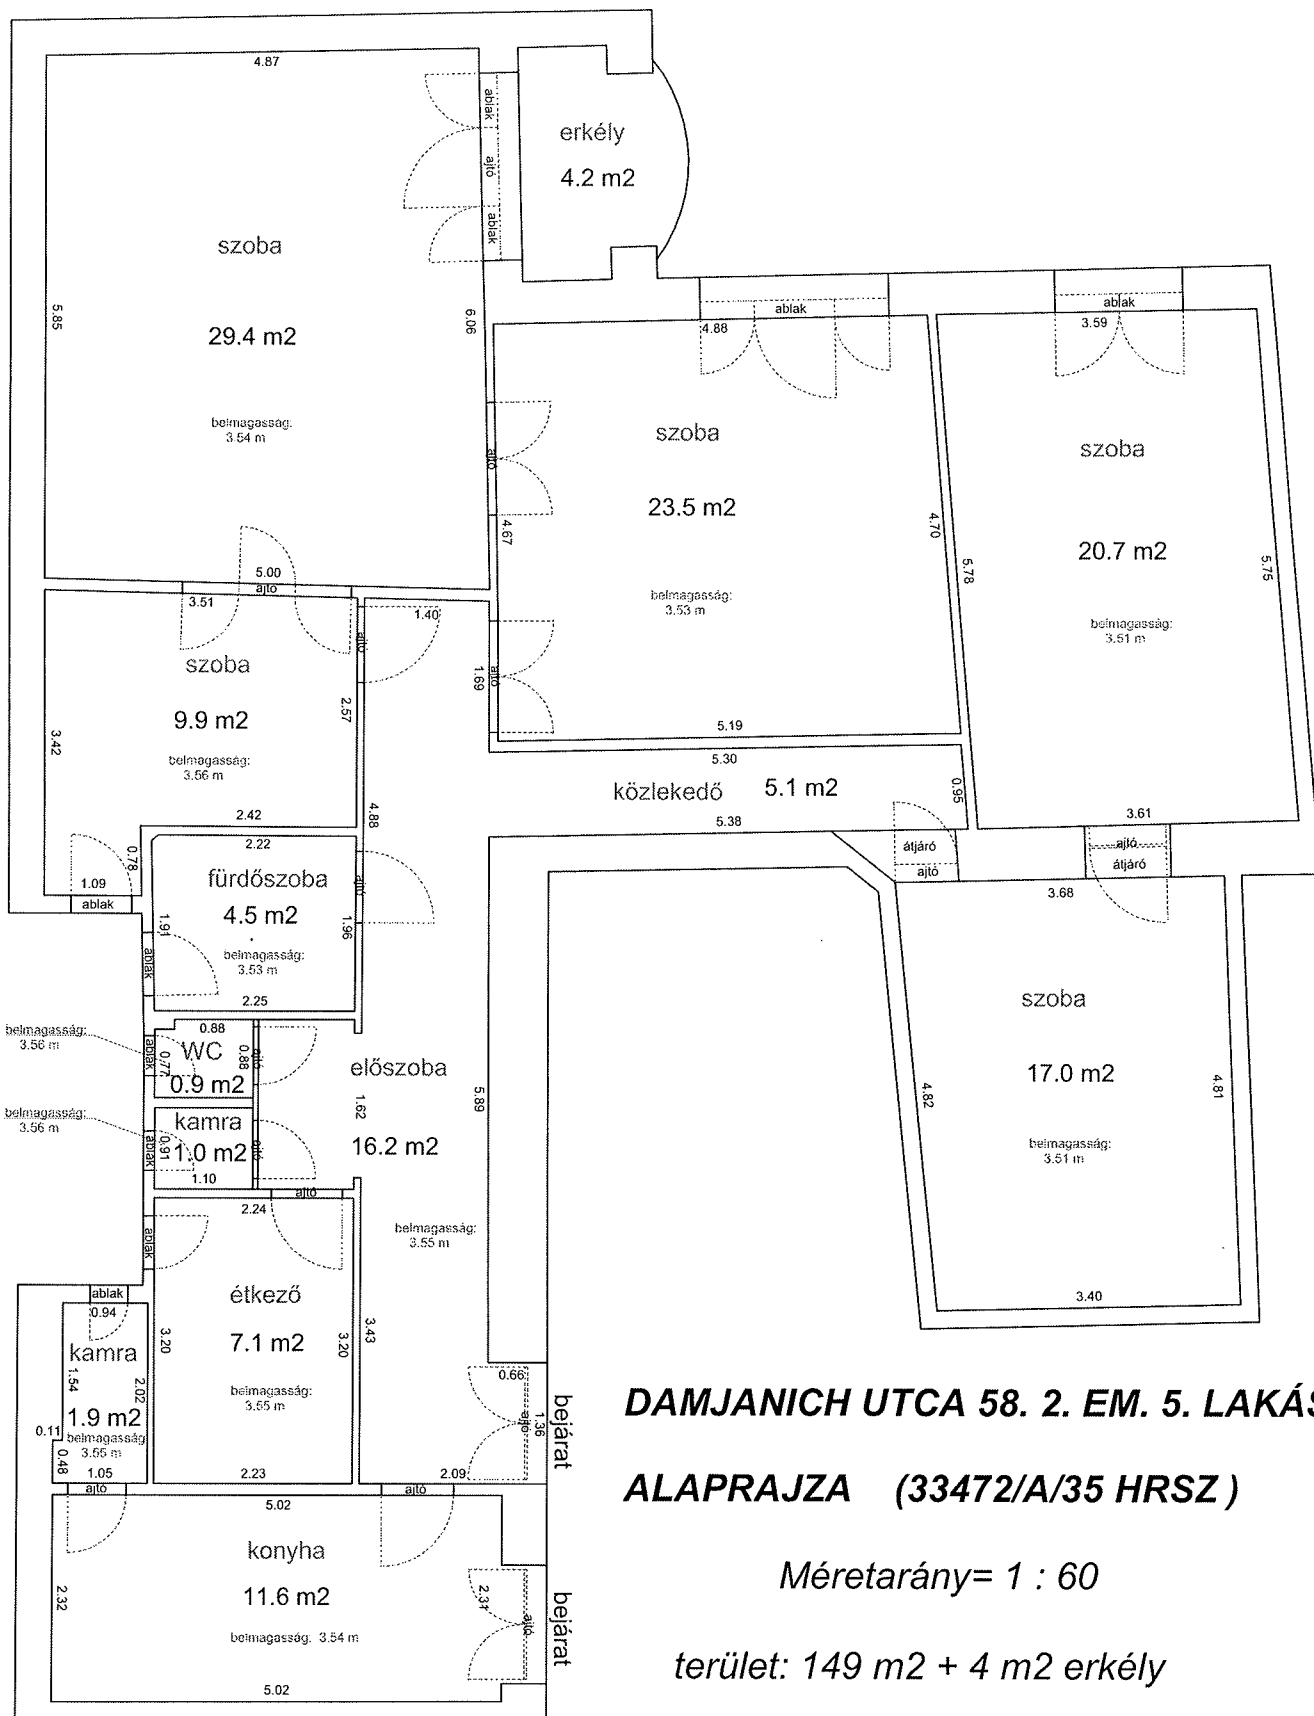

ALMÁSSY TÉR 16. 2. EM. 16. (33868/A/18 HRSZ)

LAKÁS ALAPRAJZA

Méretarány= 1 : 50 terület : 46 m²

DAMJANICH UTCA 58. 2. EM. 5. LAKÁS
ALAPRAJZA (33472/A/35 HRSZ)

Méretarány= 1 : 60

terület: 149 m² + 4 m² erkély

DOB UTCA 4. FÖLDSZINT 4.

Méretarány= 1 : 50

34220 HRSZ

terület: 35.2 m²

LAKÁS ALAPRAJZA

DOB UTCA 24. (34172/A/21 HRSZ)

1. EMELET 18. LAKÁS ALAPRAJZA

Méretarány= 1 : 50

terület : 45 m²

DOB UTCA 32. (34147/B/18 HRSZ)

1. EMELET 7. LAKÁS ALAPRAJZA

Méretarány= 1 : 50

terület : 32 m²

(+ 5 m² galéria)

DOB UTCA 82. 2. EMELET 7.

33925 0 A/57 HRSZ

LAKÁS ALAPRAJZA

Méretarány= 1 : 50

terület: 29.5 m²

GARAY UTCA 9. 2. EMELET 30.

32967 0 A/33 HRSZ

Méretarány= 1 : 50

LAKÁS ALAPRAJZA

terület: 32.7 m²