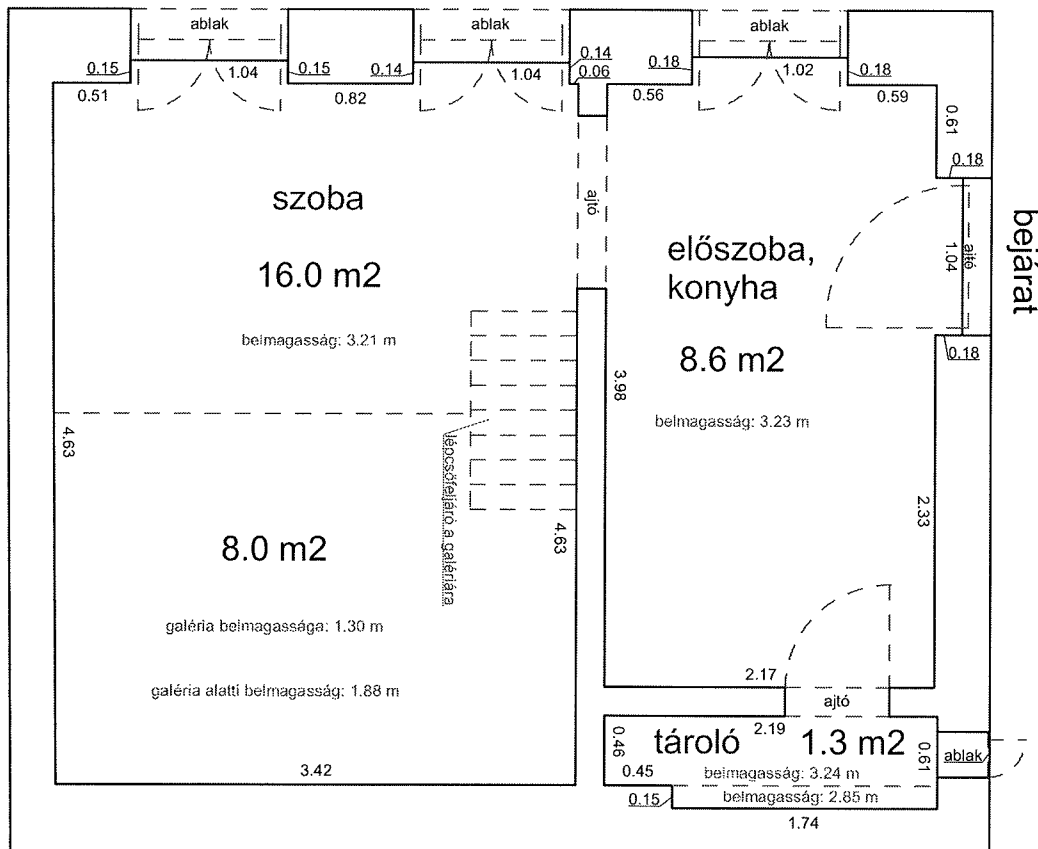

LAKÁS ALAPRAJZA terület: 28.4 m²

NEFELEJCS UTCA 23. 3. EMELET 40.

33162 0 A/45 HRSZ

Méretarány= 1 : 50

LAKÁS ALAPRAJZA

terület: 47.0 m²

NEFELEJCS UTCA 24. FÖLDSZINT 6.

33149 0 A/8 HRSZ

Méretarány= 1 : 50

LAKÁS ALAPRAJZA

terület: 35.5 m²

NEFELEJCS UTCA 27-29 3. EMELET 3.

33159 0 A/81 HRSZ

Méretarány= 1 : 50

LAKÁS ALAPRAJZA

terület: 28.8 m²

NEFELEJCS UTCA 27-29. 3. EMELET 24.

33159 0 A/102 HRSZ

LAKÁS ALAPRAJZA

Méretarány= 1 : 50

terület: 25.9 m²

NEFELEJCS UTCA 27-29. 3. EMELET 25.

33159 0 A/103 HRSZ Méretarány= 1 : 50

LAKÁS ALAPRAJZA terület: 25.7 m²

NEFELEJCS UTCA 55. 2. EMELET 21.

33391 0 A/25 HRSZ

Méretarány= 1 : 50

LAKÁS ALAPRAJZA

terület: 28.8 m²

NEFELEJCS UTCA 55. 3. EMELET 30.

33391 0 A/34 HRSZ

Méretarány= 1 : 50