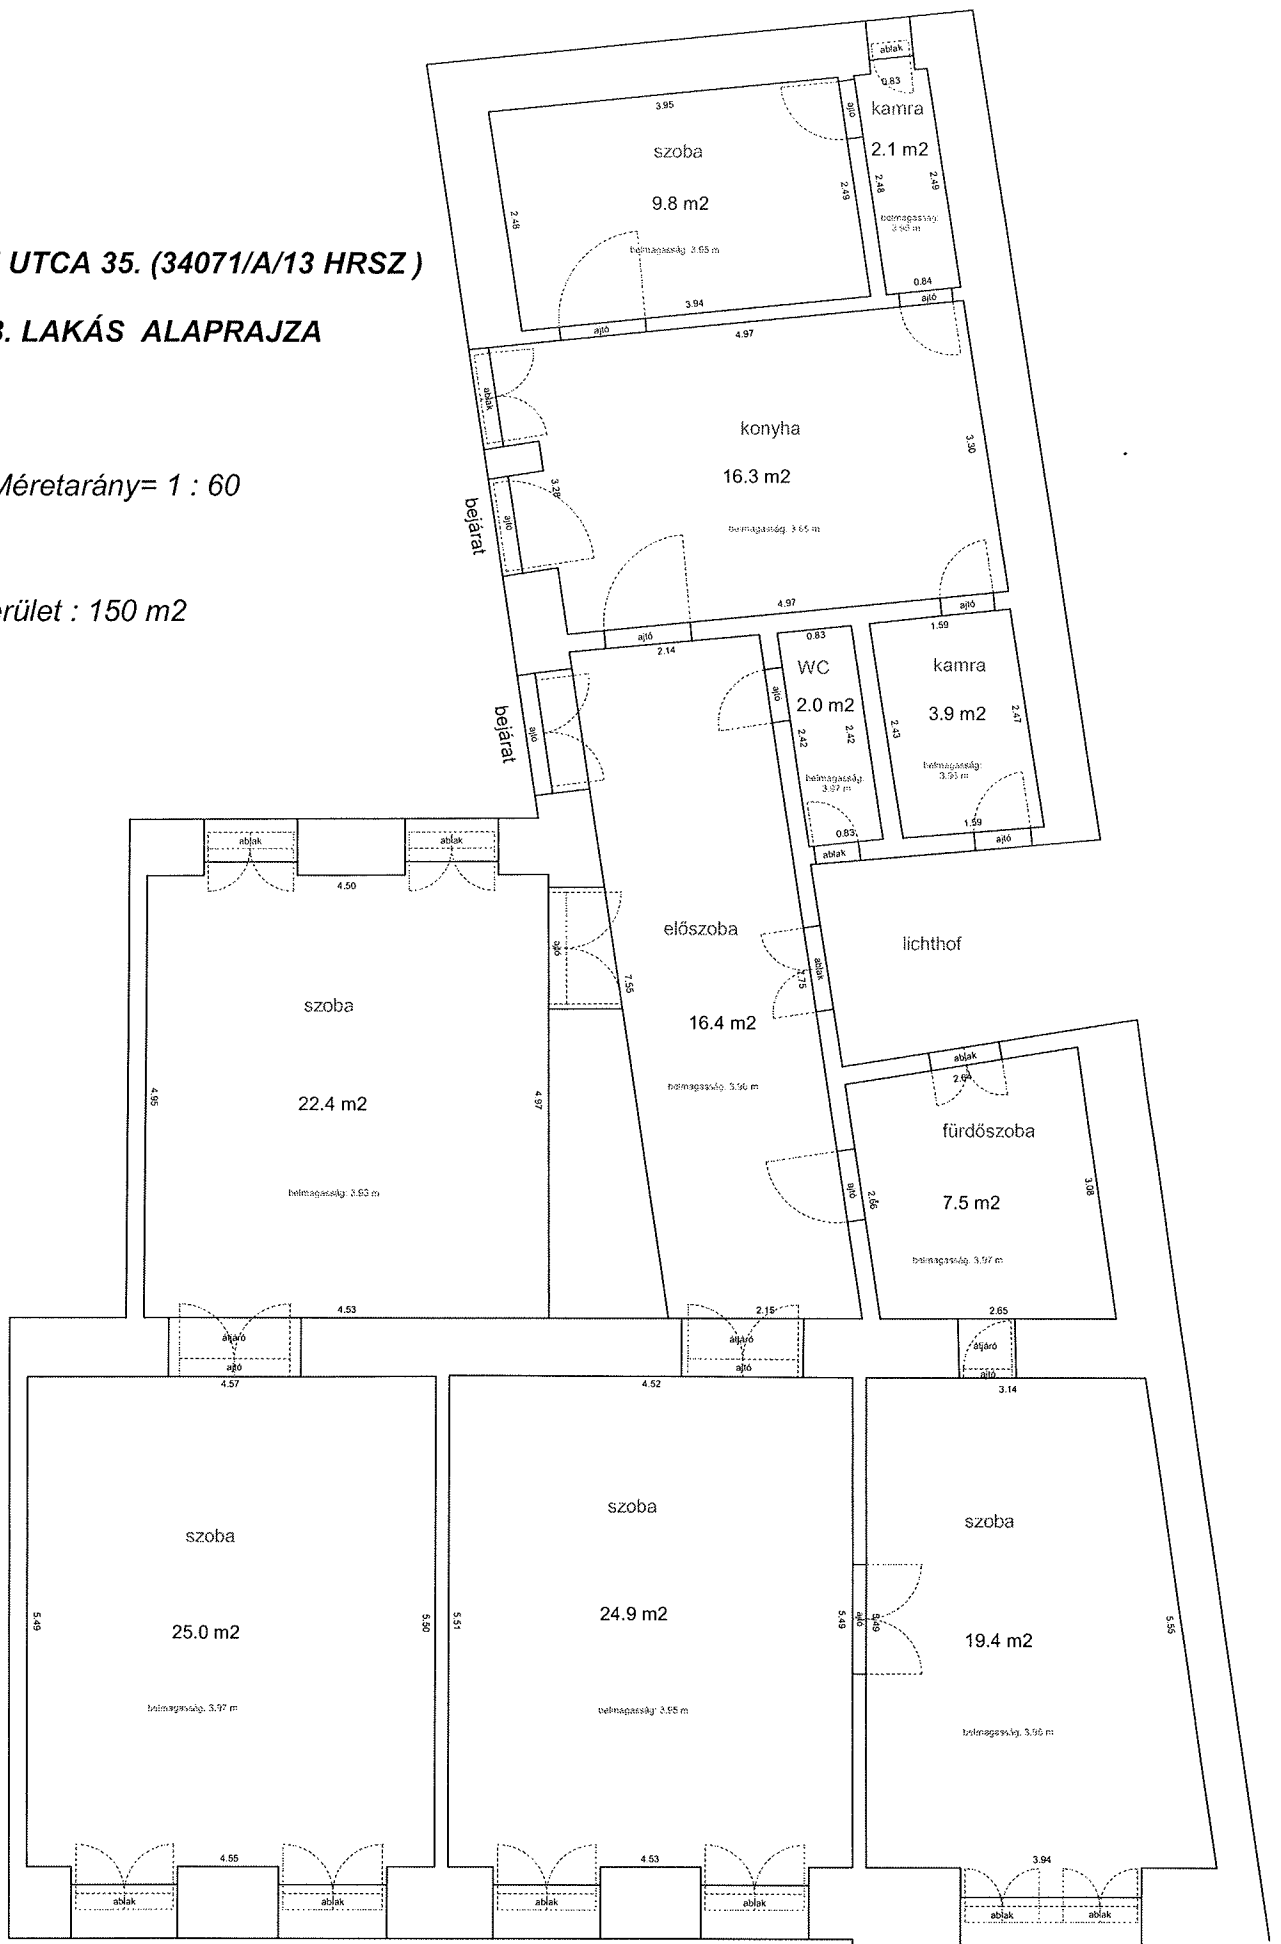

Méretarány= 1 : 50

LAKÁS ALAPRAJZA

terület: 34.3 m²

KERTÉSZ UTCA 35. (34071/A/13 HRSZ)

1. EM. 8. LAKÁS ALAPRAJZA

Méretarány= 1 : 60

terület : 150 m²

KIRÁLY UTCA 15. 1.EM. 13.