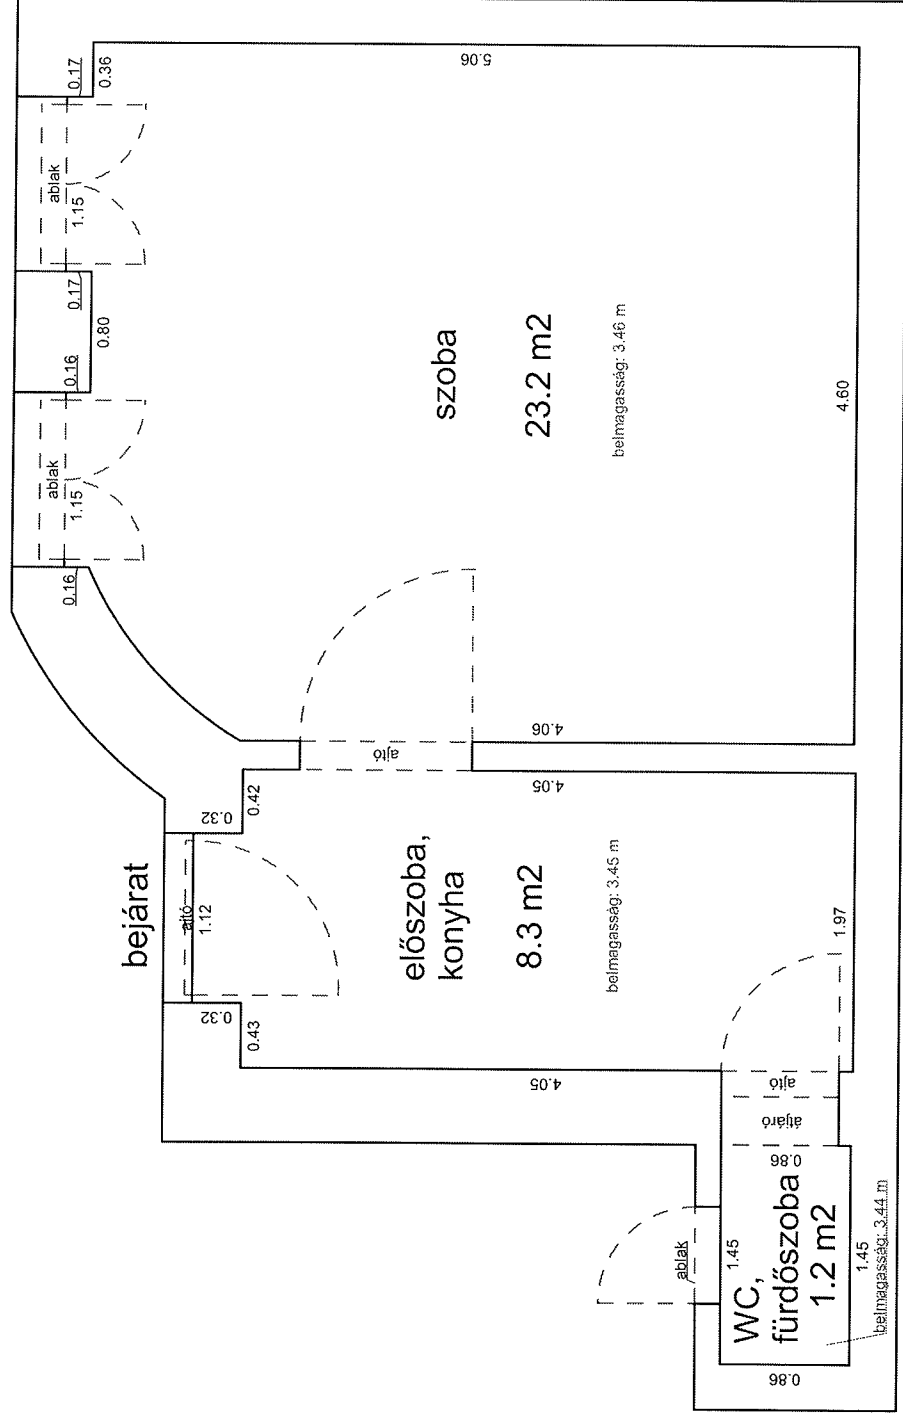

DOB UTCA 4. FÖLDSZINT 4.

Méretarány= 1 : 50

34220 HRSZ

terület: 35.2 m²

LAKÁS ALAPRAJZA

DOB UTCA 24. (34172/A/21 HRSZ)

1. EMELET 18. LAKÁS ALAPRAJZA

Méretarány= 1 : 50

terület : 45 m²

DOB UTCA 32. (34147/B/18 HRSZ)

1. EMELET 7. LAKÁS ALAPRAJZA

Méretarány= 1 : 50

terület : 32 m²

(+ 5 m² galéria)

DOB UTCA 82. 2. EMELET 7.

33925 0 A/57 HRSZ

LAKÁS ALAPRAJZA

Méretarány= 1 : 50

terület: 29.5 m²

GARAY UTCA 9. 2. EMELET 30.

32967 0 A/33 HRSZ

Méretarány= 1 : 50

LAKÁS ALAPRAJZA

terület: 32.7 m²

GARAY TÉR 9. 2. EMELET 24.

33025 0 A/34 HRSZ

LAKÁS ALAPRAJZA

Méretarány= 1 : 50

terület: 34.2 m²

HÁRSFA UTCA 10/C FÖLDSZINT 1. Méretarány= 1 : 50

33646 0 A/2 HRSZ

terület: 64.2 m²