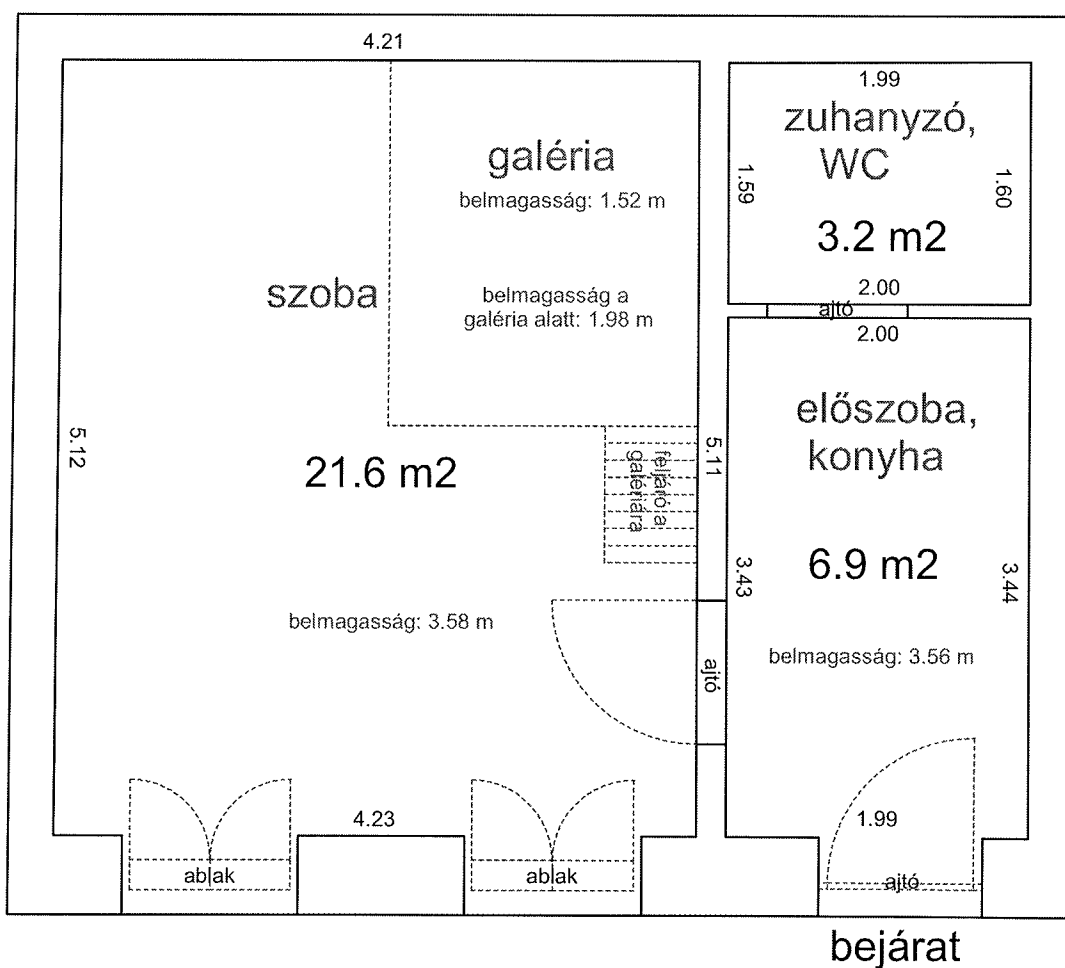

DOB UTCA 4. FÖLDSZINT 4.

Méretarány= 1 : 50

34220 HRSZ

terület: 35.2 m²

LAKÁS ALAPRAJZA

DOB UTCA 24. (34172/A/21 HRSZ)

1. EMELET 18. LAKÁS ALAPRAJZA

Méretarány= 1 : 50

terület : 45 m²

DOB UTCA 32. (34147/B/18 HRSZ)

1. EMELET 7. LAKÁS ALAPRAJZA

Méretarány= 1 : 50

terület : 32 m²

(+ 5 m² galéria)

DOB UTCA 82. 2. EMELET 7.

33925 0 A/57 HRSZ

LAKÁS ALAPRAJZA

Méretarány= 1 : 50

terület: 29.5 m²

GARAY UTCA 9. 2. EMELET 30.

32967 0 A/33 HRSZ

Méretarány= 1 : 50

LAKÁS ALAPRAJZA

terület: 32.7 m²

GARAY TÉR 9. 2. EMELET 24.

33025 0 A/34 HRSZ

LAKÁS ALAPRAJZA

Méretarány= 1 : 50

terület: 34.2 m²

HÁRSFA UTCA 10/C FÖLDSZINT 1. Méretarány= 1 : 50

33646 0 A/2 HRSZ

terület: 64.2 m²