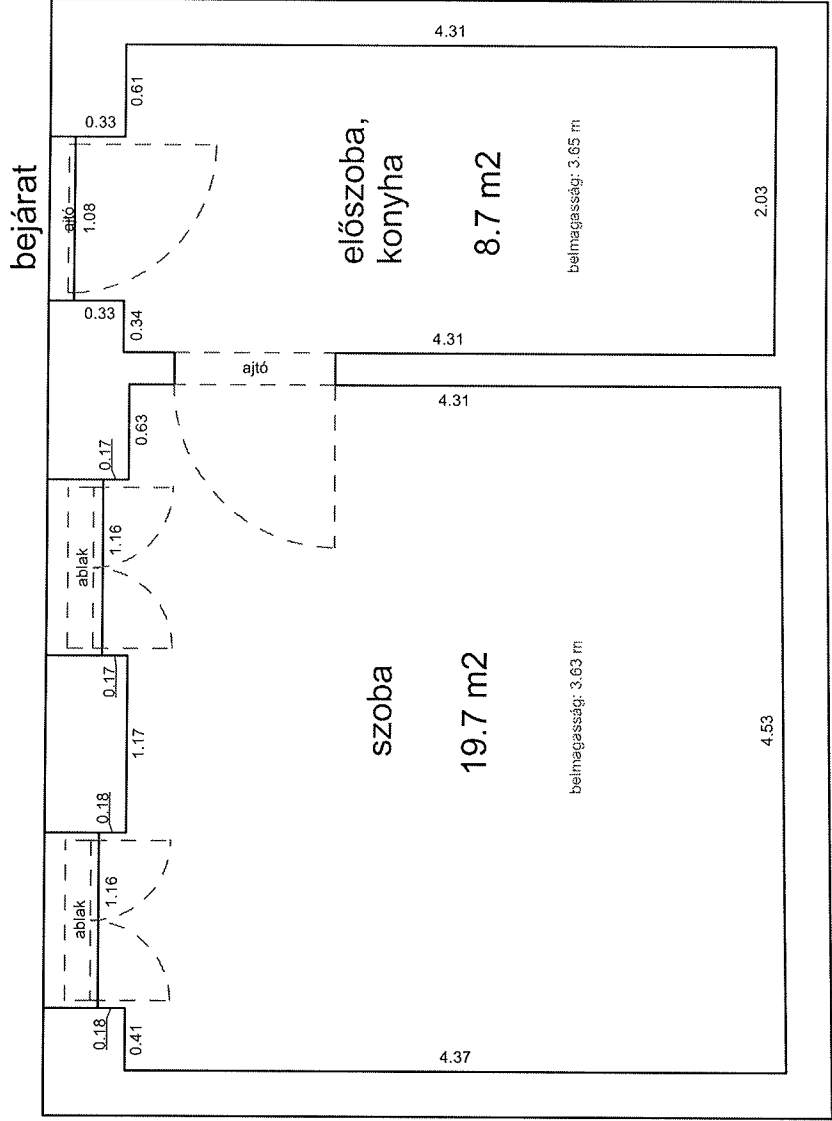

Méretarány= 1 : 50

LAKÁS ALAPRAJZA

terület: 34.3 m²

KERTÉSZ UTCA 35. (34071/A/13 HRSZ)

1. EM. 8. LAKÁS ALAPRAJZA

Méretarány= 1 : 60

terület : 150 m²

KIRÁLY UTCA 15. 1.EM. 13.

terület: 29.0 m²

MAREK JÓZSEF UTCA 34. 3. EMELET 45.

33338 0 A/51 HRSZ

LAKÁS ALAPRAJZA

Méretarány= 1 : 50

terület: 28.2 m²

NEFELEJCS UTCA 9. 1. EMELET 8.

33078 0 A/18 HRSZ Méretarány= 1 : 50

LAKÁS ALAPRAJZA terület: 28.4 m²

NEFELEJCS UTCA 23. 3. EMELET 40.

33162 0 A/45 HRSZ

Méretarány= 1 : 50

LAKÁS ALAPRAJZA

terület: 47.0 m²

NEFELEJCS UTCA 24. FÖLDSZINT 6.

33149 0 A/8 HRSZ

Méretarány= 1 : 50

LAKÁS ALAPRAJZA

terület: 35.5 m²

NEFELEJCS UTCA 27-29 3. EMELET 3.

33159 0 A/81 HRSZ

Méretarány= 1 : 50

LAKÁS ALAPRAJZA

terület: 28.8 m²