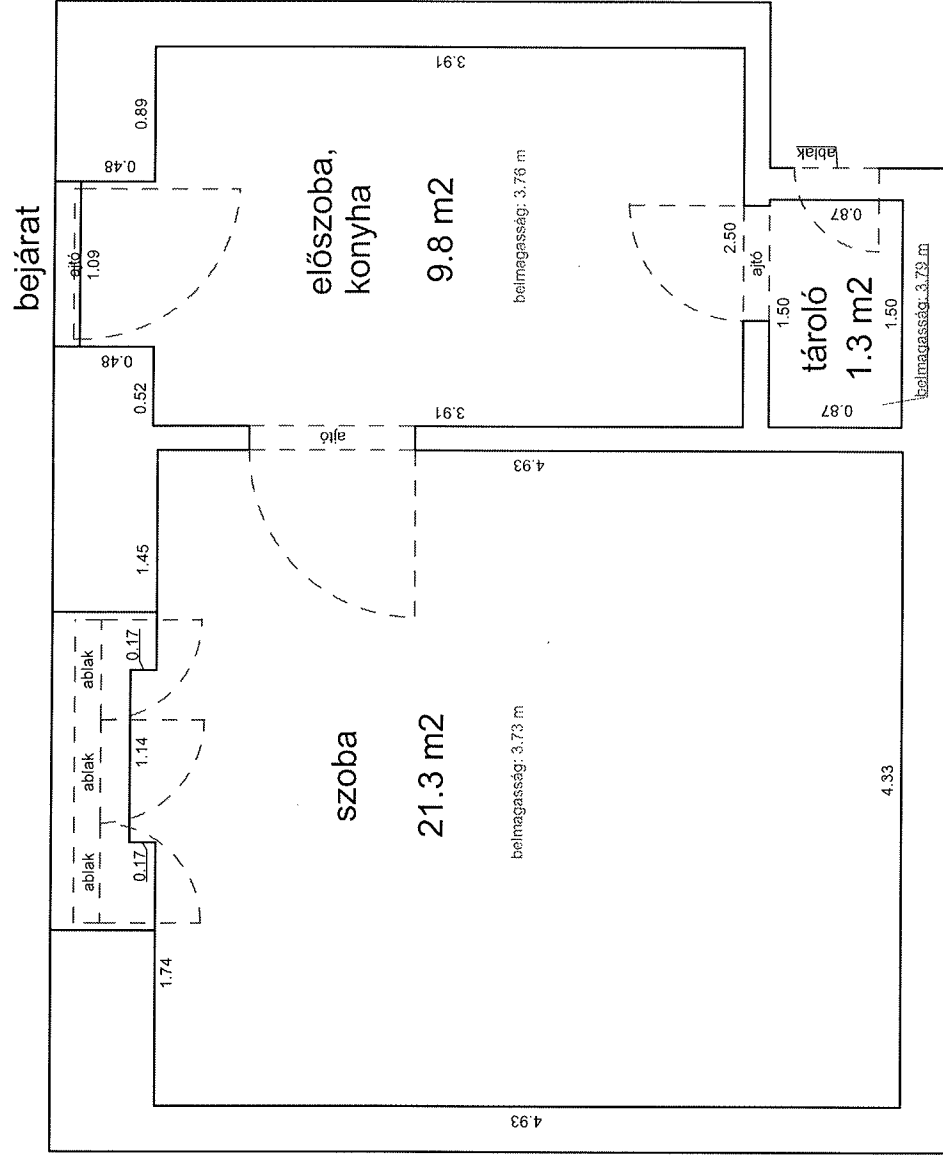

NEFELEJCS UTCA 55. 2. EMELET 21.

33391 0 A/25 HRSZ

Méretarány= 1 : 50

LAKÁS ALAPRAJZA

terület: 28.8 m²

NEFELEJCS UTCA 55. 3. EMELET 30.

33391 0 A/34 HRSZ

Méretarány= 1 : 50

LAKÁS ALAPRAJZA

terület: 28.4 m²

NEFELEJCS UTCA 58. FÖLDSZINT 8.

33397 0 A/10 HRSZ

Méretarány= 1 : 50

LAKÁS ALAPRAJZA

terület: 26.8 m²

PETERDY UTCA 3. FÖLDSZINT 3.

33399 0 A/5 HRSZ Méretarány= 1 : 50

LAKÁS ALAPRAJZA terület: 32.4 m²

VERSENY UTCA 4. 2. EMELET 22.

32945 0 A/22 HRSZ

LAKÁS ALAPRAJZA

Méretarány= 1 : 50

terület: 32.9 m²

WESSELÉNYI UTCA 60. FÖLDSZINT 2.

33851 0 A/4 HRSZ

LAKÁS ALAPRAJZA

Méretarány= 1 : 50

terület: 20.9 m²