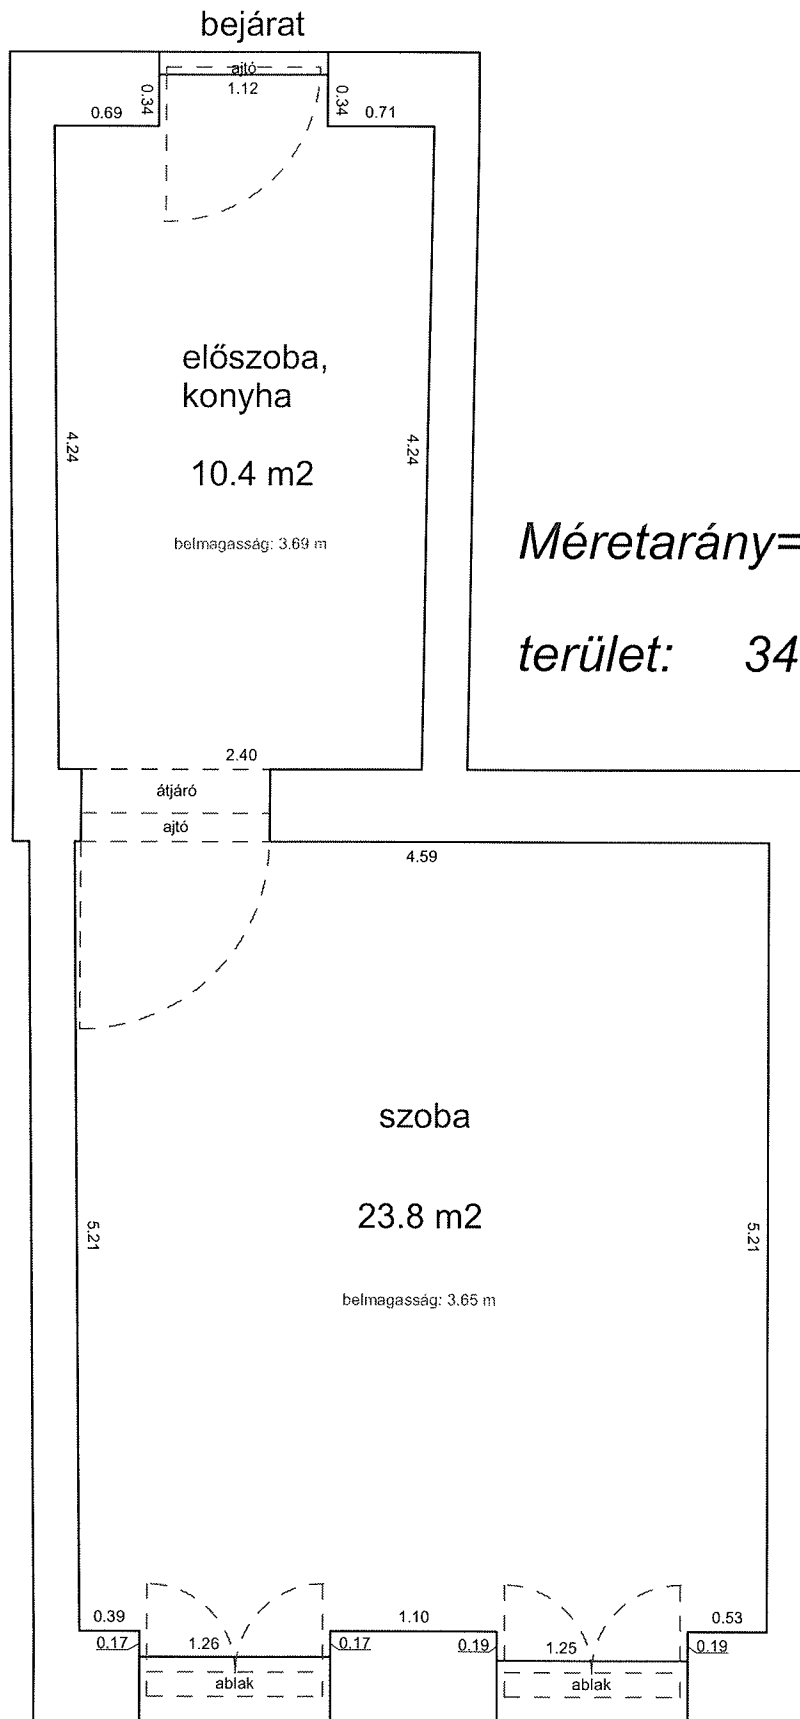

DOB UTCA 4. FÖLDSZINT 4.

Méretarány= 1 : 50

34220 HRSZ

terület: 35.2 m²

LAKÁS ALAPRAJZA

DOB UTCA 24. (34172/A/21 HRSZ)

1. EMELET 18. LAKÁS ALAPRAJZA

Méretarány= 1 : 50

terület : 45 m²

DOB UTCA 32. (34147/B/18 HRSZ)

1. EMELET 7. LAKÁS ALAPRAJZA

Méretarány= 1 : 50

terület : 32 m²

(+ 5 m² galéria)

DOB UTCA 82. 2. EMELET 7.

33925 0 A/57 HRSZ

LAKÁS ALAPRAJZA

Méretarány= 1 : 50

terület: 29.5 m²

GARAY UTCA 9. 2. EMELET 30.

32967 0 A/33 HRSZ

Méretarány= 1 : 50

LAKÁS ALAPRAJZA

terület: 32.7 m²

GARAY TÉR 9. 2. EMELET 24.

33025 0 A/34 HRSZ

LAKÁS ALAPRAJZA

Méretarány= 1 : 50

terület: 34.2 m²

HÁRSFA UTCA 10/C FÖLDSZINT 1. Méretarány= 1 : 50

33646 0 A/2 HRSZ

terület: 64.2 m²