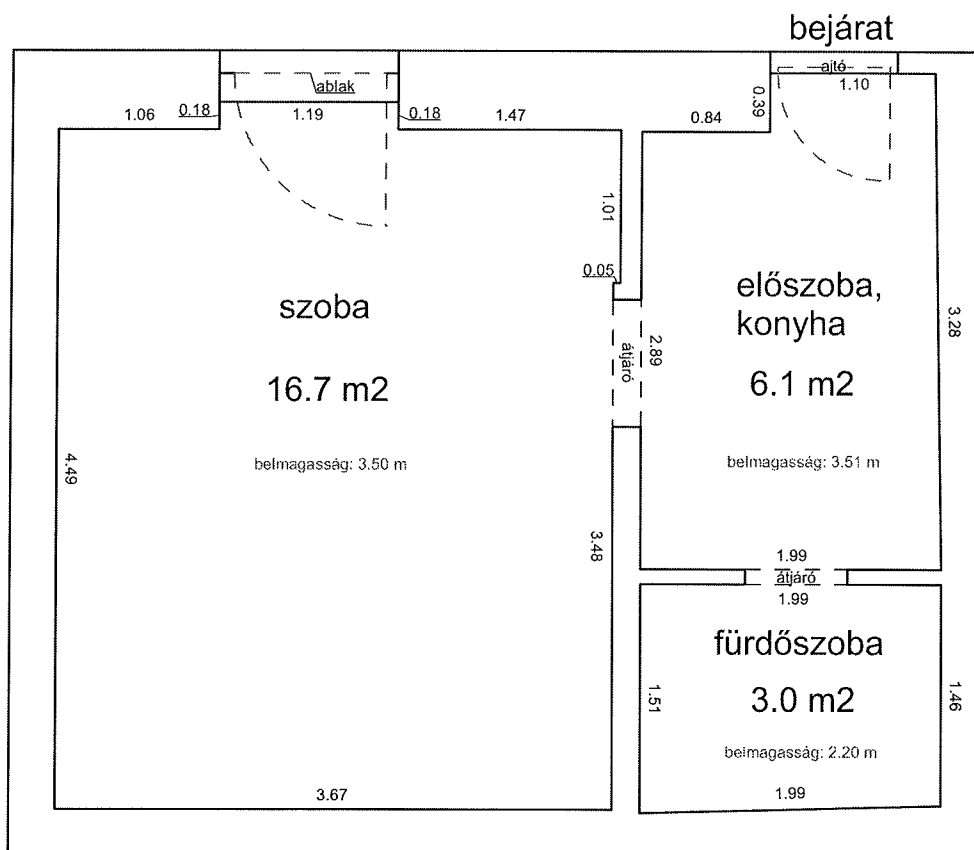

terület: 42.6 m²

HERNÁD UTCA 21. FÖLDSZINT 3.

33184 0 A/5 HRSZ Méretarány= 1 : 50

LAKÁS ALAPRAJZA terület: 25.1 m²

HERNÁD UTCA 21. 2. EMELET 29.

33184 0 A/32 HRSZ

LAKÁS ALAPRAJZA

Méretarány= 1 : 50

terület: 24.7 m²

HERNÁD UTCA 21. 3. EMELET 33.

33184 0 A/37 HRSZ

LAKÁS ALAPRAJZA

Méretarány= 1 : 50

terület: 25.8 m²

KERTÉSZ UTCA 4. 2. EMELET 13.

34375 0 A/15 HRSZ

Méretarány= 1 : 50

LAKÁS ALAPRAJZA

terület: 34.3 m²

KERTÉSZ UTCA 35. (34071/A/13 HRSZ)

1. EM. 8. LAKÁS ALAPRAJZA

Méretarány= 1 : 60

terület : 150 m²

KIRÁLY UTCA 15. 1.EM. 13.