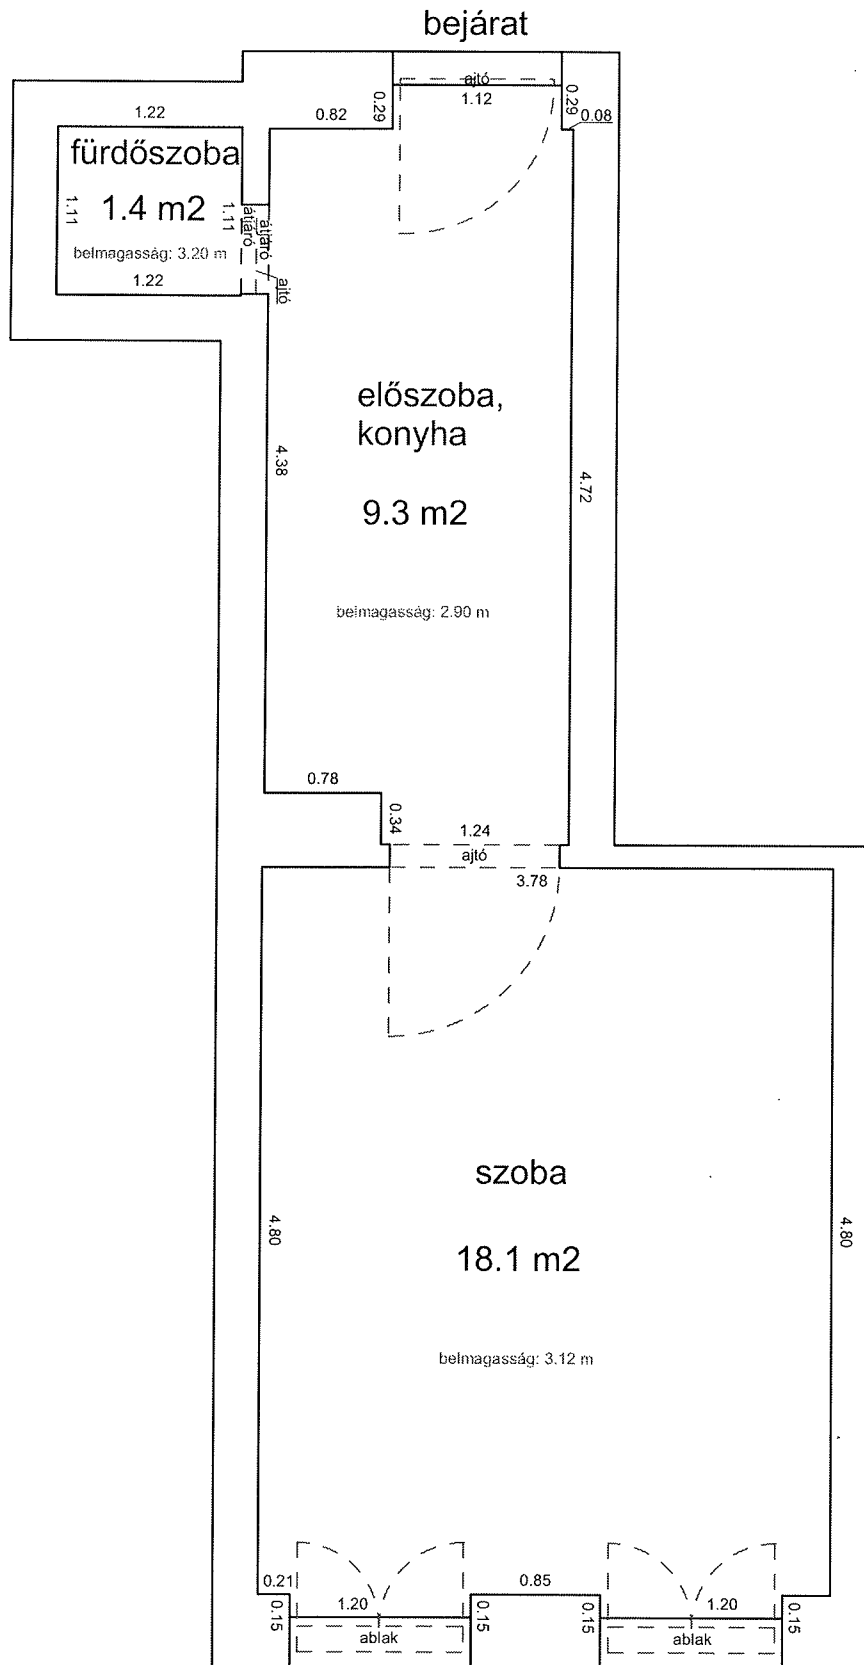

DOB UTCA 4. FÖLDSZINT 4.

Méretarány= 1 : 50

34220 HRSZ

terület: 35.2 m²

LAKÁS ALAPRAJZA

DOB UTCA 24. (34172/A/21 HRSZ)

1. EMELET 18. LAKÁS ALAPRAJZA

Méretarány= 1 : 50

Méretarány= 1 : 50

LAKÁS ALAPRAJZA

terület: 35.5 m²

NEFELEJCS UTCA 27-29 3. EMELET 3.

33159 0 A/81 HRSZ

Méretarány= 1 : 50

LAKÁS ALAPRAJZA

terület: 28.8 m²

NEFELEJCS UTCA 27-29. 3. EMELET 24.

33159 0 A/102 HRSZ

LAKÁS ALAPRAJZA

Méretarány= 1 : 50

terület: 25.9 m²

NEFELEJCS UTCA 27-29. 3. EMELET 25.

33159 0 A/103 HRSZ Méretarány= 1 : 50

LAKÁS ALAPRAJZA terület: 25.7 m²

NEFELEJCS UTCA 55. 2. EMELET 21.

33391 0 A/25 HRSZ

Méretarány= 1 : 50

LAKÁS ALAPRAJZA

terület: 28.8 m²

NEFELEJCS UTCA 55. 3. EMELET 30.

33391 0 A/34 HRSZ

Méretarány= 1 : 50