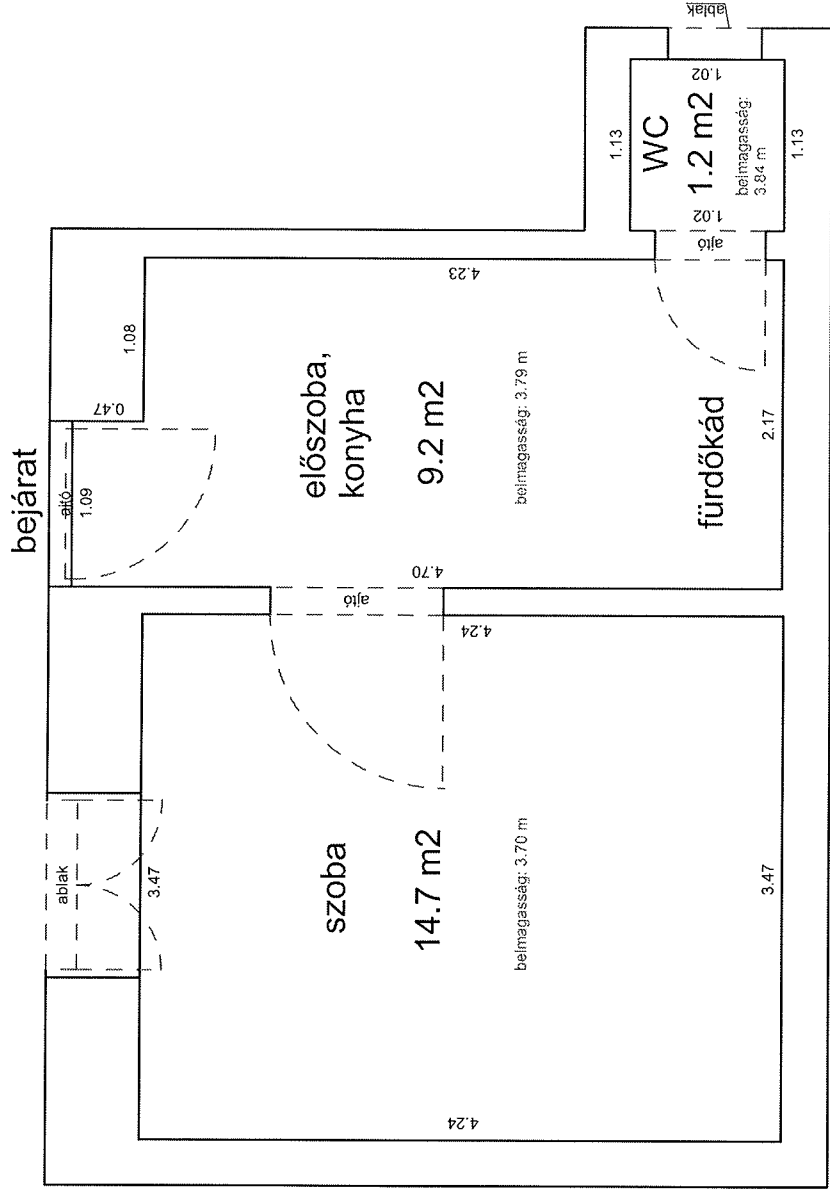

GARAY TÉR 9. 2. EMELET 24.

33025 0 A/34 HRSZ

LAKÁS ALAPRAJZA

Méretarány= 1 : 50

terület: 34.2 m²

HÁRSFA UTCA 10/C FÖLDSZINT 1. Méretarány= 1 : 50

33646 0 A/2 HRSZ

terület: 64.2 m²

LAKÁS ALAPRAJZA

HÁRSFA UTCA 34 FÖLDSZINT 17.

33904 0 A/15 HRSZ Méretarány= 1 : 50

LAKÁS ALAPRAJZA terület: 28.9 m²

HÁRSFA UTCA 41 2. EMELET 24.

33896 0 B/29 HRSZ

LAKÁS ALAPRAJZA

Méretarány= 1 : 50

terület: 42.6 m²

HERNÁD UTCA 21. FÖLDSZINT 3.

33184 0 A/5 HRSZ Méretarány= 1 : 50

LAKÁS ALAPRAJZA terület: 25.1 m²

HERNÁD UTCA 21. 2. EMELET 29.

33184 0 A/32 HRSZ

LAKÁS ALAPRAJZA

Méretarány= 1 : 50

terület: 24.7 m²

HERNÁD UTCA 21. 3. EMELET 33.

33184 0 A/37 HRSZ

LAKÁS ALAPRAJZA

Méretarány= 1 : 50

terület: 25.8 m²

KERTÉSZ UTCA 4. 2. EMELET 13.

34375 0 A/15 HRSZ