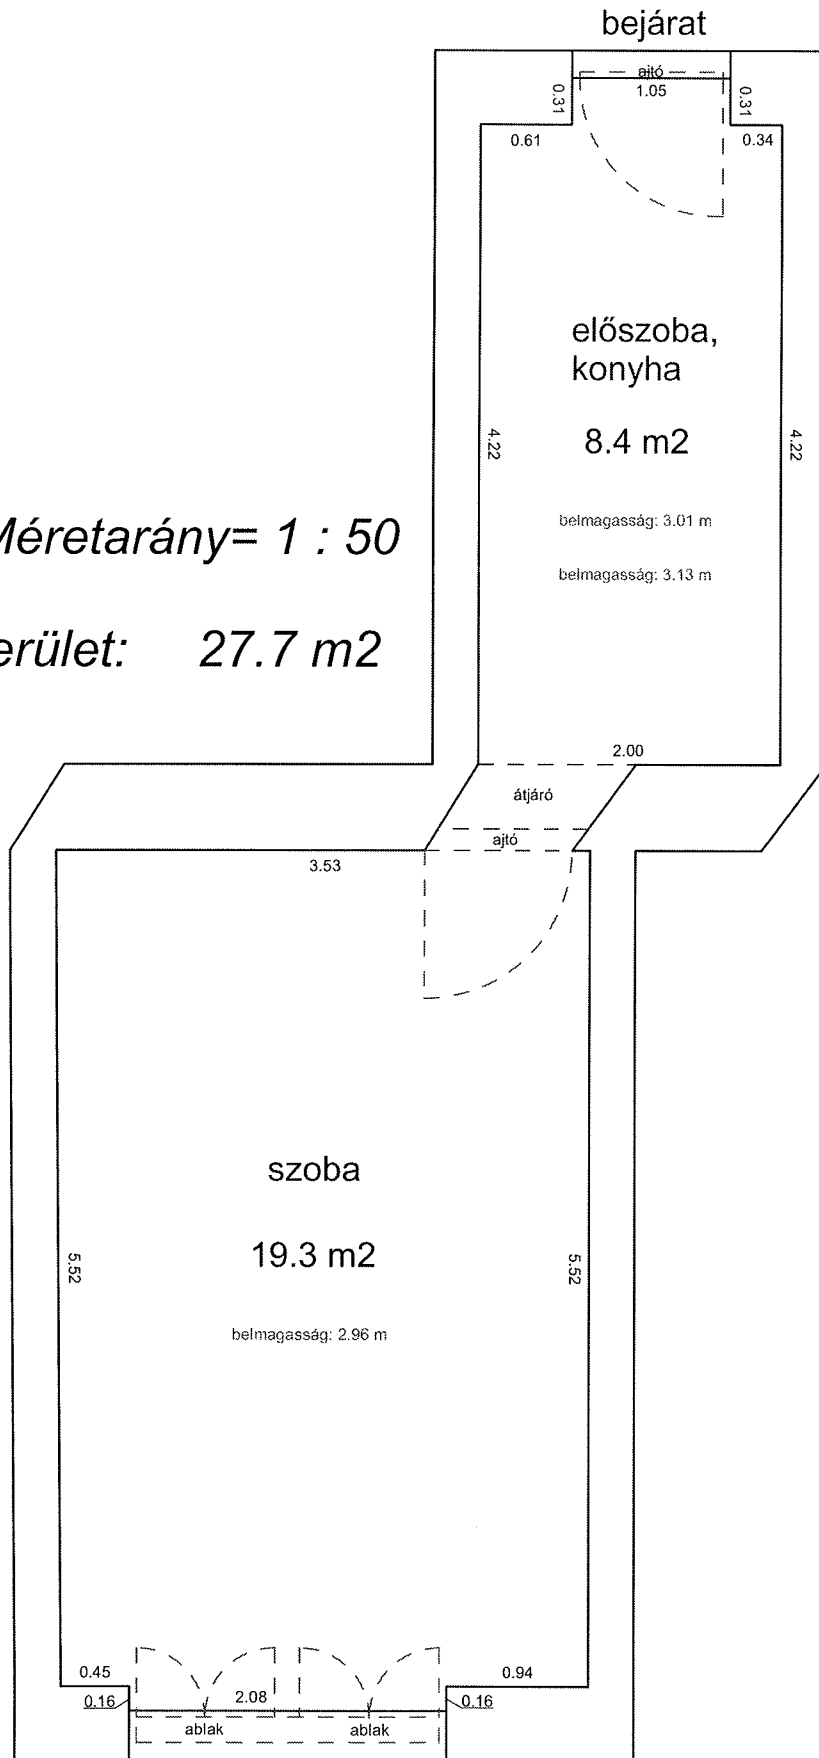

MAREK JÓZSEF UTCA 30. 2. EMELET 43.

33336 0 A/46 HRSZ

LAKÁS ALAPRAJZA

Méretarány= 1 : 50

terület: 27.7 m²