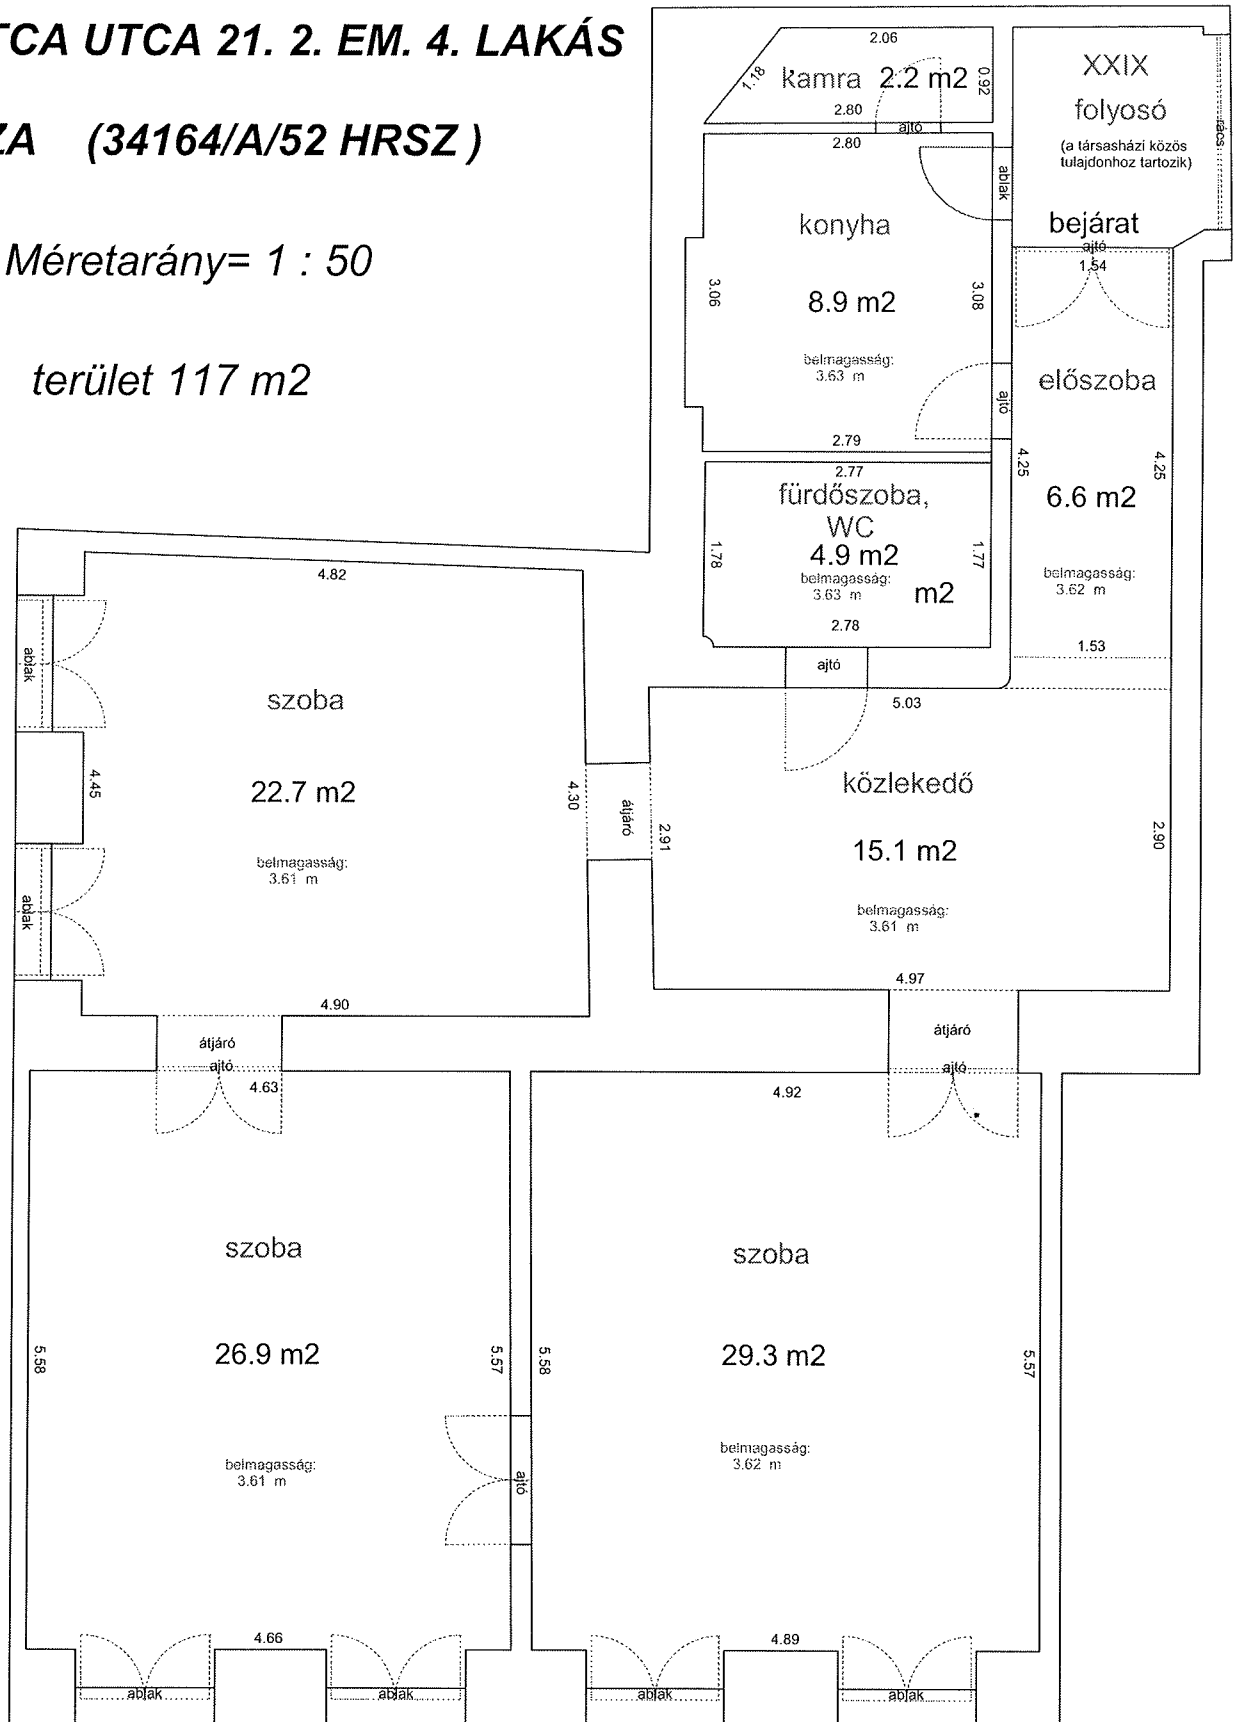

Méretarány= 1 : 50

LAKÁS ALAPRAJZA

terület: 34.3 m²

KERTÉSZ UTCA 35. (34071/A/13 HRSZ)

1. EM. 8. LAKÁS ALAPRAJZA

Méretarány= 1 : 60

terület : 150 m²

KIRÁLY UTCA 15. 1.EM. 13.

34184 0 A/25 HRSZ

LAKÁS ALAPRAJZA

Méretarány= 1 : 50 terület: 33.7 m²

KIRÁLY UTCA UTCA 21. 2. EM. 4. LAKÁS

ALAPRAJZA (34164/A/52 HRSZ)

Méretarány= 1 : 50

terület 117 m²

MAREK JÓZSEF UTCA 30. 2. EMELET 43.