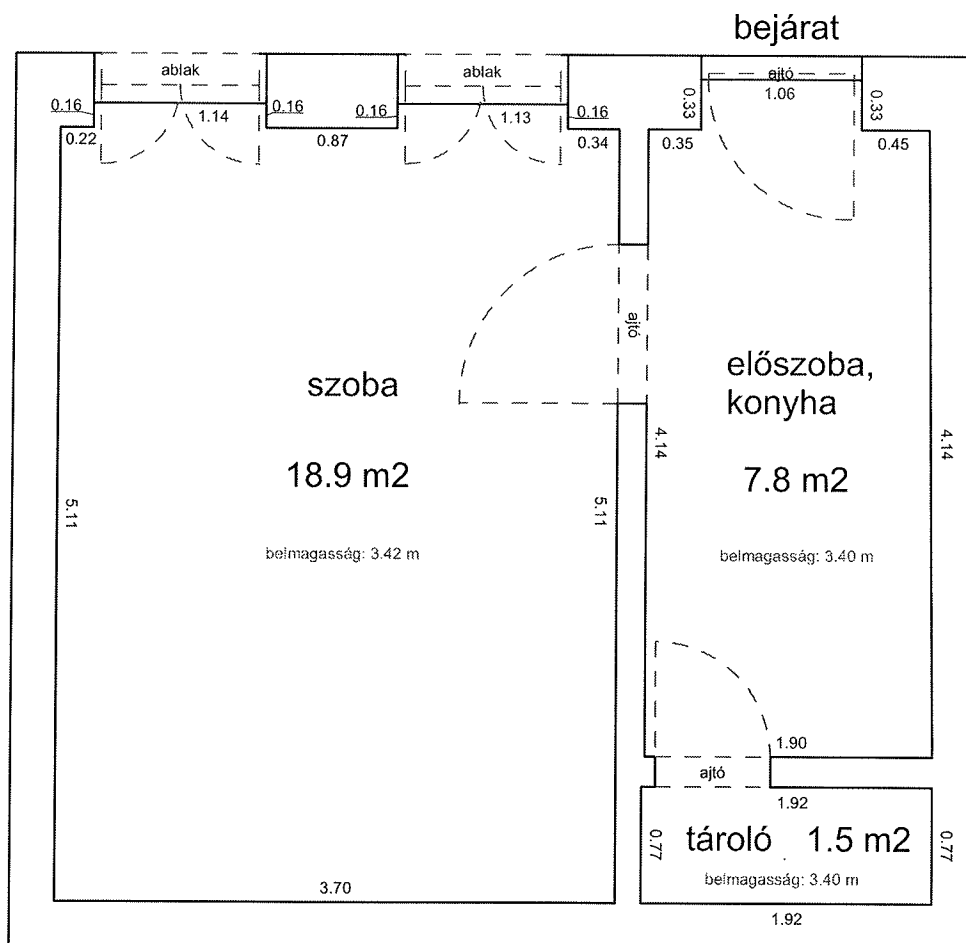

terület : 45 m²

DOB UTCA 32. (34147/B/18 HRSZ)

1. EMELET 7. LAKÁS ALAPRAJZA

Méretarány= 1 : 50

terület : 32 m²

(+ 5 m² galéria)

DOB UTCA 82. 2. EMELET 7.

33925 0 A/57 HRSZ

terület: 29.0 m²

MAREK JÓZSEF UTCA 34. 3. EMELET 45.

33338 0 A/51 HRSZ

LAKÁS ALAPRAJZA

Méretarány= 1 : 50

terület: 28.2 m²

NEFELEJCS UTCA 9. 1. EMELET 8.

33078 0 A/18 HRSZ Méretarány= 1 : 50

LAKÁS ALAPRAJZA terület: 28.4 m²

NEFELEJCS UTCA 23. 3. EMELET 40.

33162 0 A/45 HRSZ

Méretarány= 1 : 50

LAKÁS ALAPRAJZA

terület: 47.0 m²

NEFELEJCS UTCA 24. FÖLDSZINT 6.

33149 0 A/8 HRSZ

Méretarány= 1 : 50

LAKÁS ALAPRAJZA

terület: 35.5 m²

NEFELEJCS UTCA 27-29 3. EMELET 3.

33159 0 A/81 HRSZ

Méretarány= 1 : 50

LAKÁS ALAPRAJZA

terület: 28.8 m²