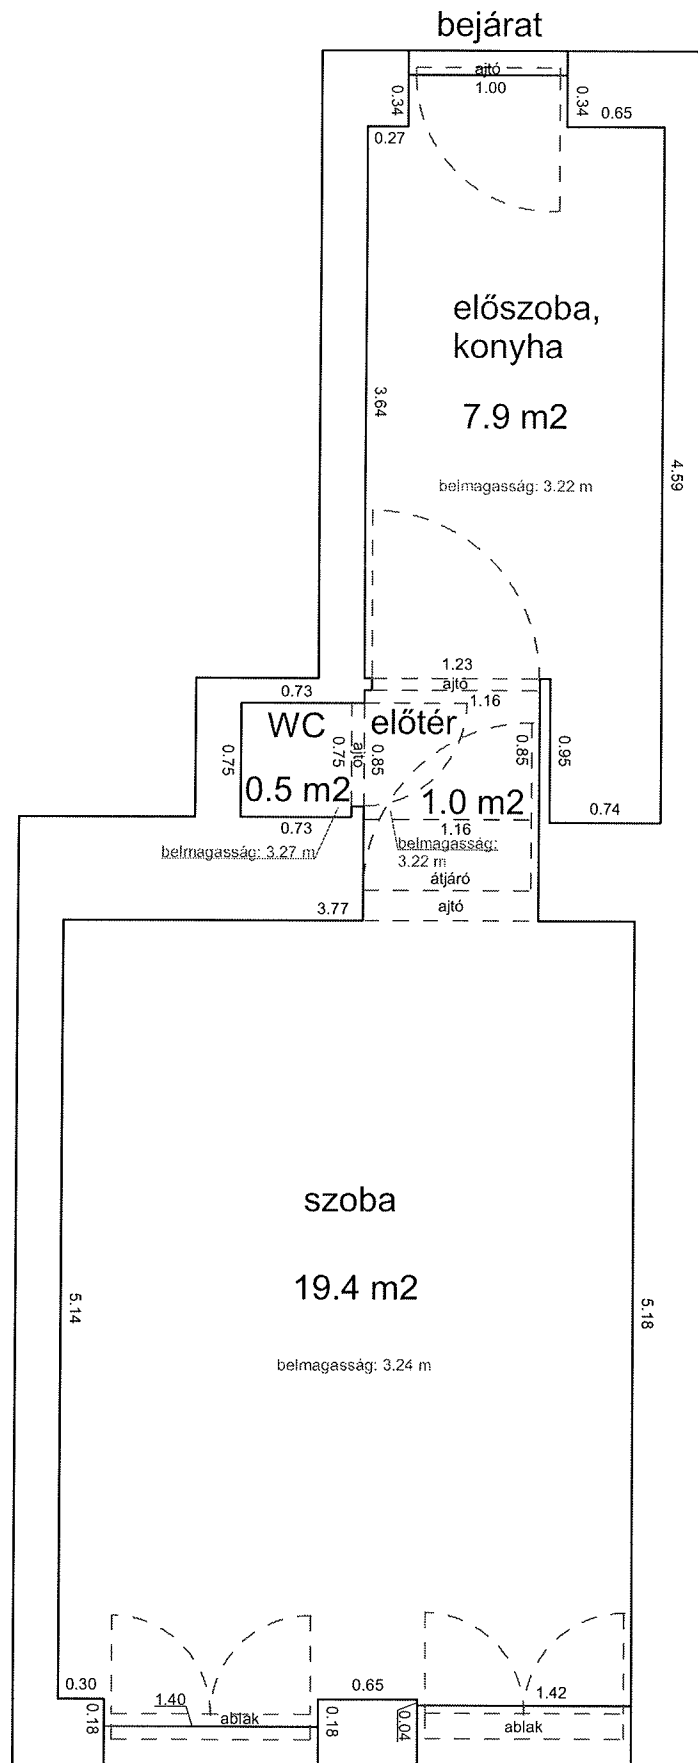

ALMÁSSY TÉR 16. 2. EM. 16. (33868/A/18 HRSZ)

LAKÁS ALAPRAJZA

Méretarány= 1 : 50 terület : 46 m²

DAMJANICH UTCA 58. 2. EM. 5. LAKÁS
ALAPRAJZA (33472/A/35 HRSZ)

Méretarány= 1 : 60

terület: 149 m² + 4 m² erkély

DOB UTCA 4. FÖLDSZINT 4.

Méretarány= 1 : 50

34220 HRSZ

terület: 35.2 m²

LAKÁS ALAPRAJZA

DOB UTCA 24. (34172/A/21 HRSZ)

1. EMELET 18. LAKÁS ALAPRAJZA

Méretarány= 1 : 50

terület : 45 m²

DOB UTCA 32. (34147/B/18 HRSZ)

1. EMELET 7. LAKÁS ALAPRAJZA

Méretarány= 1 : 50

terület : 32 m²

(+ 5 m² galéria)

DOB UTCA 82. 2. EMELET 7.

33925 0 A/57 HRSZ

Méretarány= 1 : 50

LAKÁS ALAPRAJZA

terület: 35.5 m²

NEFELEJCS UTCA 27-29 3. EMELET 3.

33159 0 A/81 HRSZ

Méretarány= 1 : 50

LAKÁS ALAPRAJZA

terület: 28.8 m²