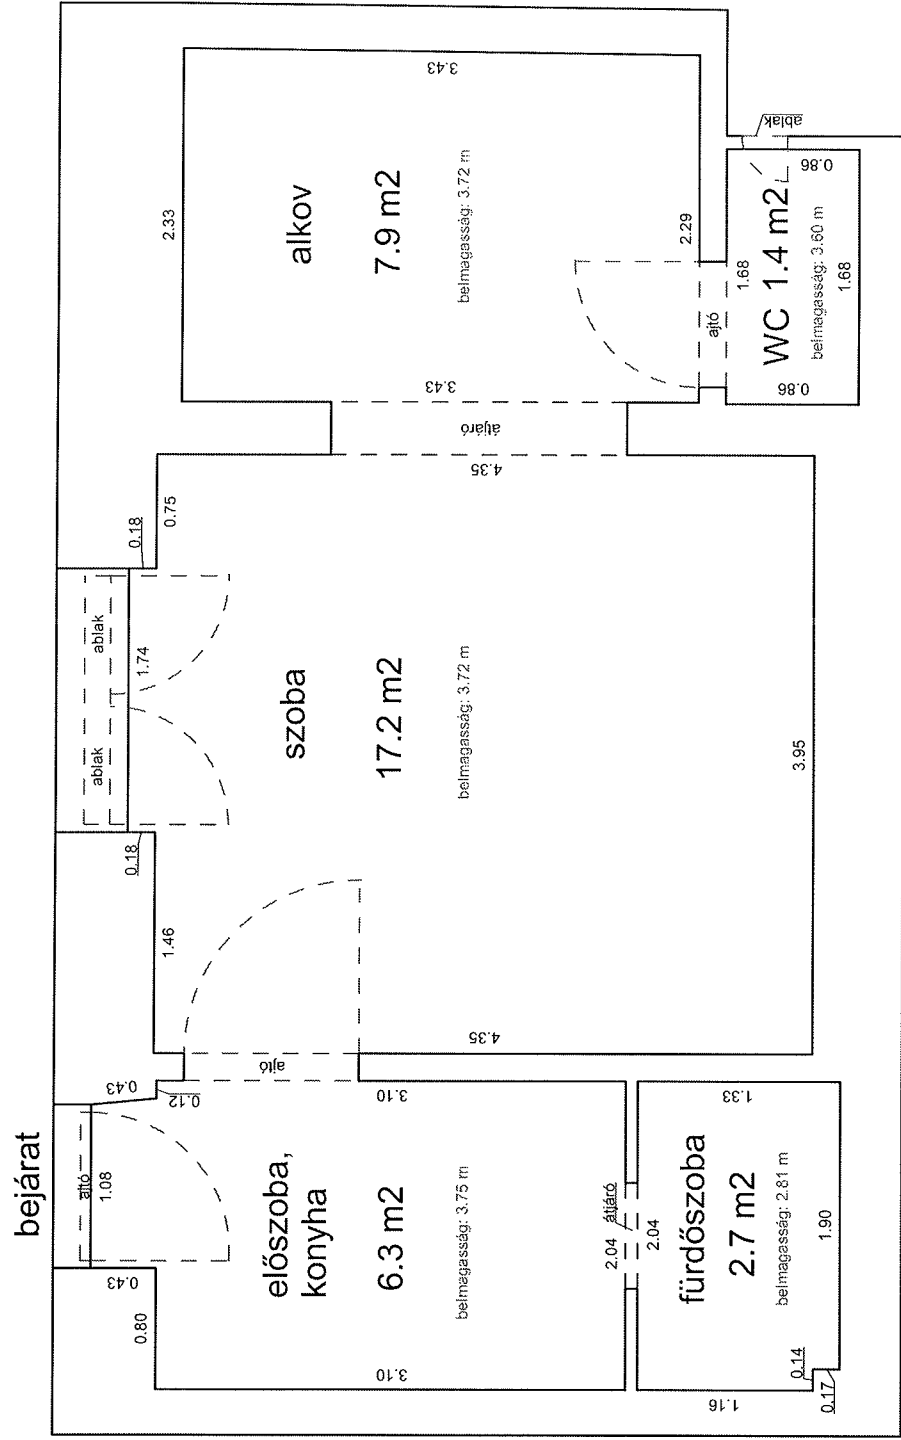

ALMÁSSY TÉR 16. 2. EM. 16. (33868/A/18 HRSZ)

LAKÁS ALAPRAJZA

Méretarány= 1 : 50 terület : 46 m²

DAMJANICH UTCA 58. 2. EM. 5. LAKÁS
ALAPRAJZA (33472/A/35 HRSZ)

Méretarány= 1 : 60

terület: 149 m² + 4 m² erkély

DOB UTCA 4. FÖLDSZINT 4.

Méretarány= 1 : 50

34220 HRSZ

terület: 35.2 m²

LAKÁS ALAPRAJZA

DOB UTCA 24. (34172/A/21 HRSZ)

1. EMELET 18. LAKÁS ALAPRAJZA

Méretarány= 1 : 50

LAKÁS ALAPRAJZA terület: 28.4 m²

NEFELEJCS UTCA 23. 3. EMELET 40.

33162 0 A/45 HRSZ

Méretarány= 1 : 50

LAKÁS ALAPRAJZA

terület: 47.0 m²

NEFELEJCS UTCA 24. FÖLDSZINT 6.

33149 0 A/8 HRSZ

Méretarány= 1 : 50

LAKÁS ALAPRAJZA

terület: 35.5 m²

NEFELEJCS UTCA 27-29 3. EMELET 3.

33159 0 A/81 HRSZ

Méretarány= 1 : 50

LAKÁS ALAPRAJZA

terület: 28.8 m²