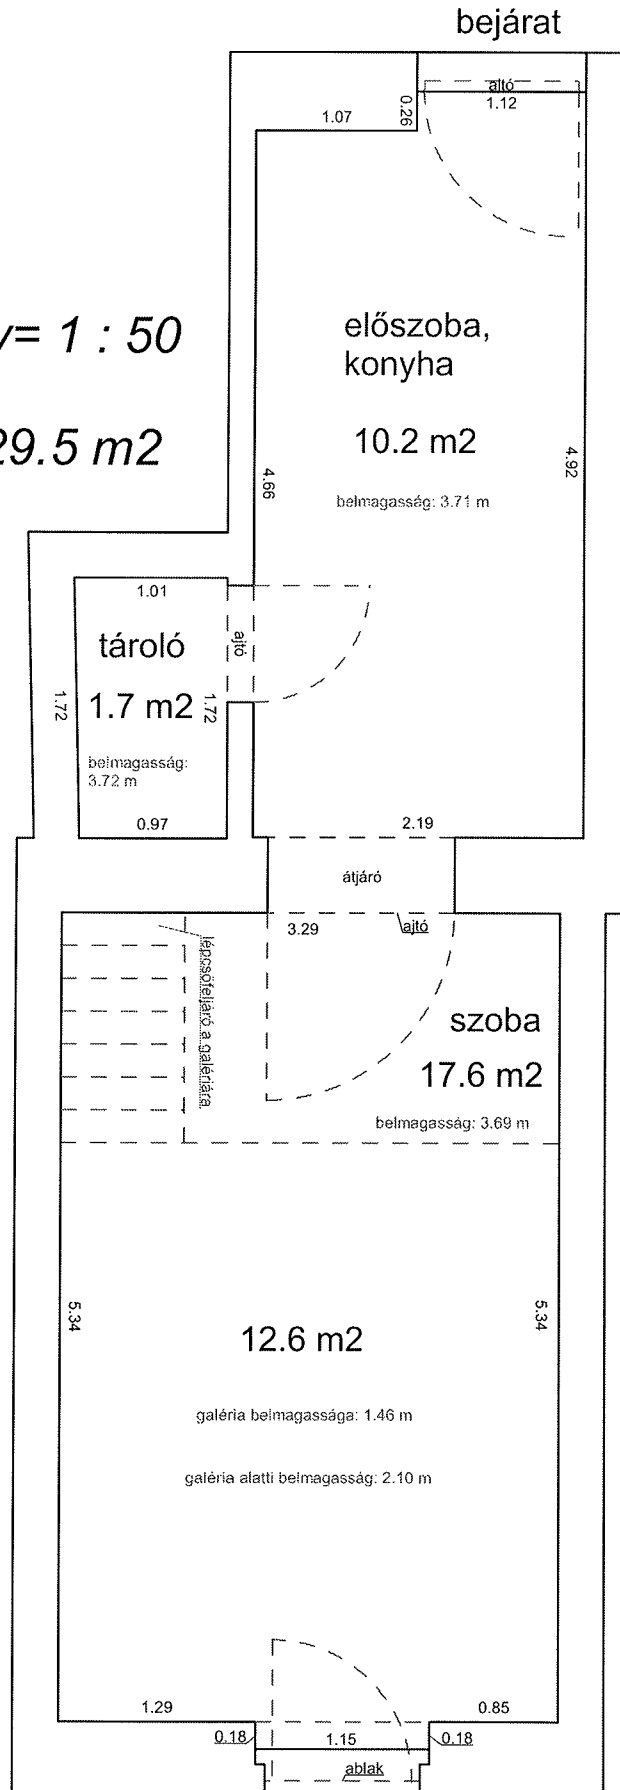

ALMÁSSY TÉR 16. 2. EM. 16. (33868/A/18 HRSZ)

LAKÁS ALAPRAJZA

Méretarány= 1 : 50 terület : 46 m²

DAMJANICH UTCA 58. 2. EM. 5. LAKÁS
ALAPRAJZA (33472/A/35 HRSZ)

Méretarány= 1 : 60

terület: 149 m² + 4 m² erkély

DOB UTCA 4. FÖLDSZINT 4.

Méretarány= 1 : 50

34220 HRSZ

terület: 35.2 m²

LAKÁS ALAPRAJZA

DOB UTCA 24. (34172/A/21 HRSZ)

1. EMELET 18. LAKÁS ALAPRAJZA

Méretarány= 1 : 50

terület : 45 m²

DOB UTCA 32. (34147/B/18 HRSZ)

1. EMELET 7. LAKÁS ALAPRAJZA

Méretarány= 1 : 50

terület : 32 m²

(+ 5 m² galéria)

DOB UTCA 82. 2. EMELET 7.

33925 0 A/57 HRSZ

LAKÁS ALAPRAJZA

Méretarány= 1 : 50

terület: 29.5 m²

GARAY UTCA 9. 2. EMELET 30.

32967 0 A/33 HRSZ

Méretarány= 1 : 50

LAKÁS ALAPRAJZA

terület: 32.7 m²