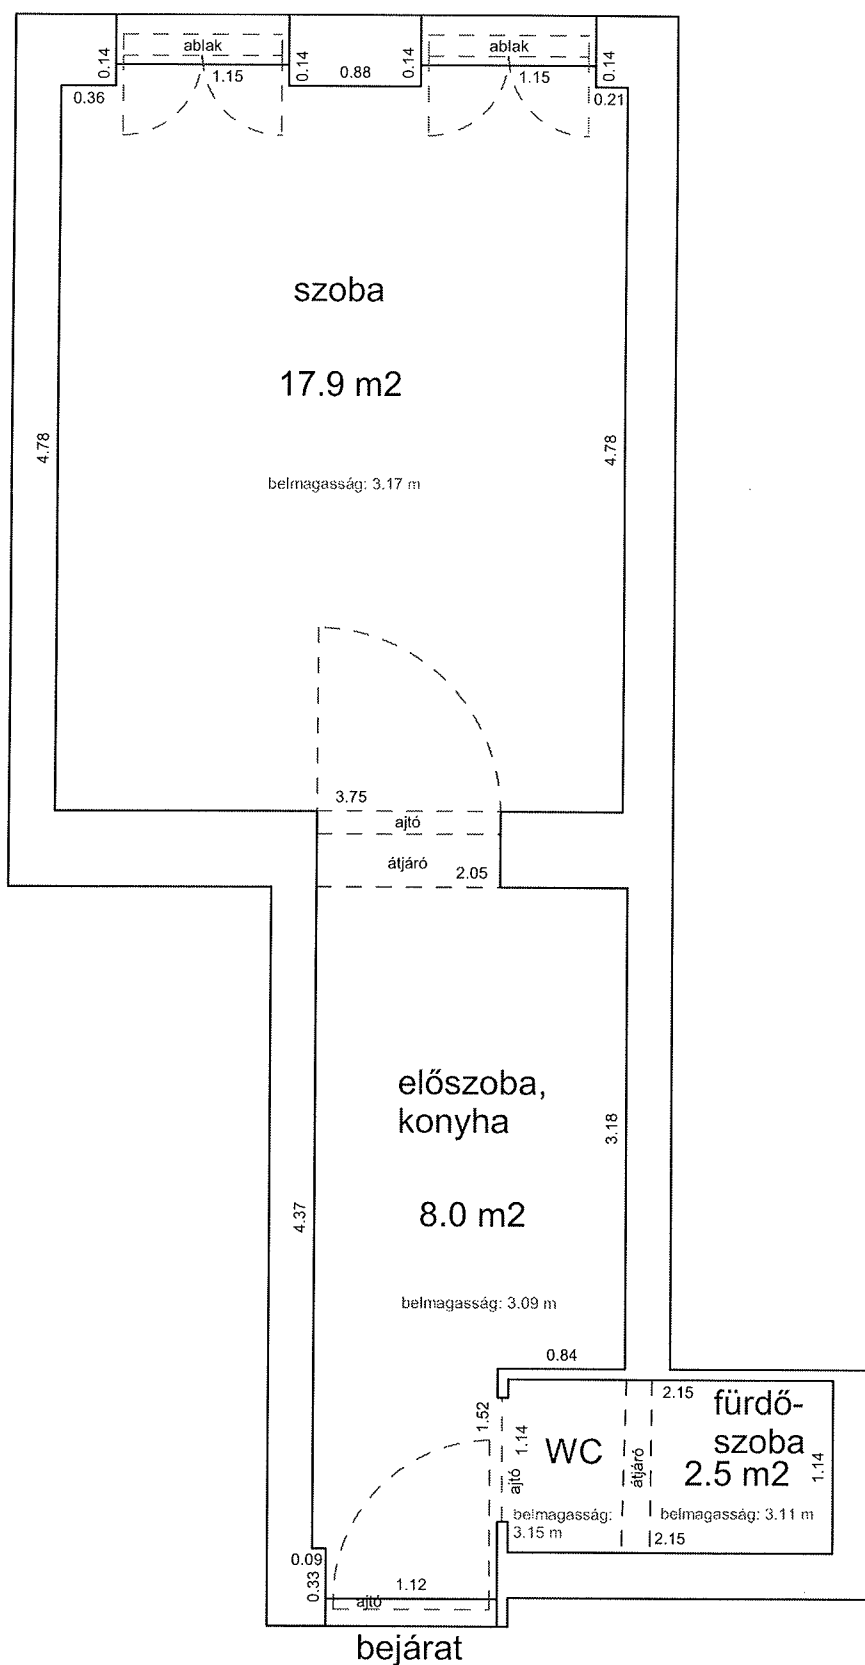

ALMÁSSY TÉR 16. 2. EM. 16. (33868/A/18 HRSZ)

LAKÁS ALAPRAJZA

Méretarány= 1 : 50 terület : 46 m²

DAMJANICH UTCA 58. 2. EM. 5. LAKÁS
ALAPRAJZA (33472/A/35 HRSZ)

Méretarány= 1 : 60

terület: 149 m² + 4 m² erkély

DOB UTCA 4. FÖLDSZINT 4.

Méretarány= 1 : 50

34220 HRSZ

terület: 35.2 m²

LAKÁS ALAPRAJZA

DOB UTCA 24. (34172/A/21 HRSZ)

1. EMELET 18. LAKÁS ALAPRAJZA

Méretarány= 1 : 50

NEFELEJCS UTCA 55. 2. EMELET 21.

33391 0 A/25 HRSZ

Méretarány= 1 : 50

LAKÁS ALAPRAJZA

terület: 28.8 m²

NEFELEJCS UTCA 55. 3. EMELET 30.

33391 0 A/34 HRSZ

Méretarány= 1 : 50

LAKÁS ALAPRAJZA

terület: 28.4 m²

NEFELEJCS UTCA 58. FÖLDSZINT 8.

33397 0 A/10 HRSZ

Méretarány= 1 : 50

LAKÁS ALAPRAJZA

terület: 26.8 m²

PETERDY UTCA 3. FÖLDSZINT 3.