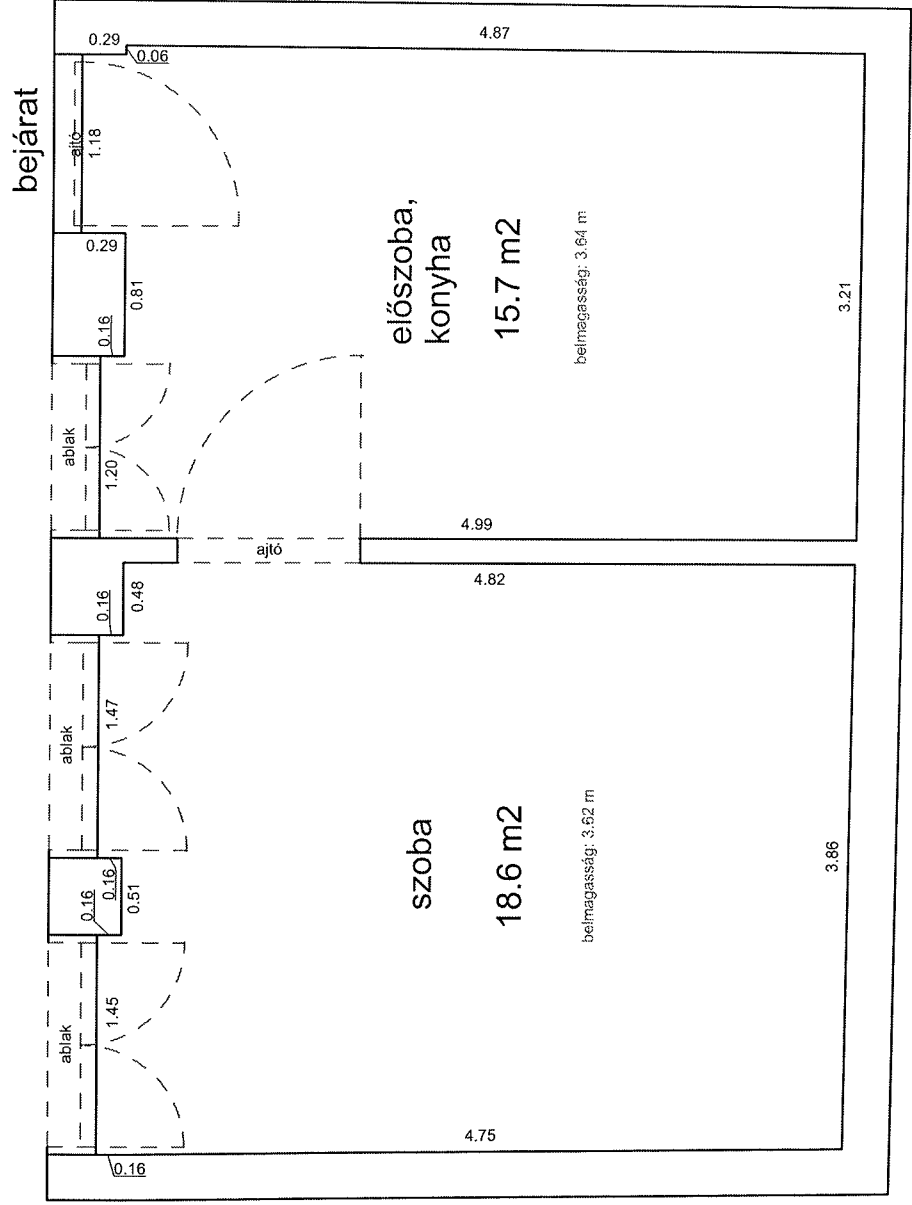

ALMÁSSY TÉR 16. 2. EM. 16. (33868/A/18 HRSZ)

LAKÁS ALAPRAJZA

Méretarány= 1 : 50 terület : 46 m²

DAMJANICH UTCA 58. 2. EM. 5. LAKÁS
ALAPRAJZA (33472/A/35 HRSZ)

Méretarány= 1 : 60

terület: 149 m² + 4 m² erkély

terület: 42.6 m²

HERNÁD UTCA 21. FÖLDSZINT 3.

33184 0 A/5 HRSZ Méretarány= 1 : 50

LAKÁS ALAPRAJZA terület: 25.1 m²

HERNÁD UTCA 21. 2. EMELET 29.

33184 0 A/32 HRSZ

LAKÁS ALAPRAJZA

Méretarány= 1 : 50

terület: 24.7 m²

HERNÁD UTCA 21. 3. EMELET 33.

33184 0 A/37 HRSZ

LAKÁS ALAPRAJZA

Méretarány= 1 : 50

terület: 25.8 m²

KERTÉSZ UTCA 4. 2. EMELET 13.

34375 0 A/15 HRSZ

Méretarány= 1 : 50

LAKÁS ALAPRAJZA

terület: 34.3 m²

KERTÉSZ UTCA 35. (34071/A/13 HRSZ)

1. EM. 8. LAKÁS ALAPRAJZA

Méretarány= 1 : 60

terület : 150 m²

KIRÁLY UTCA 15. 1.EM. 13.