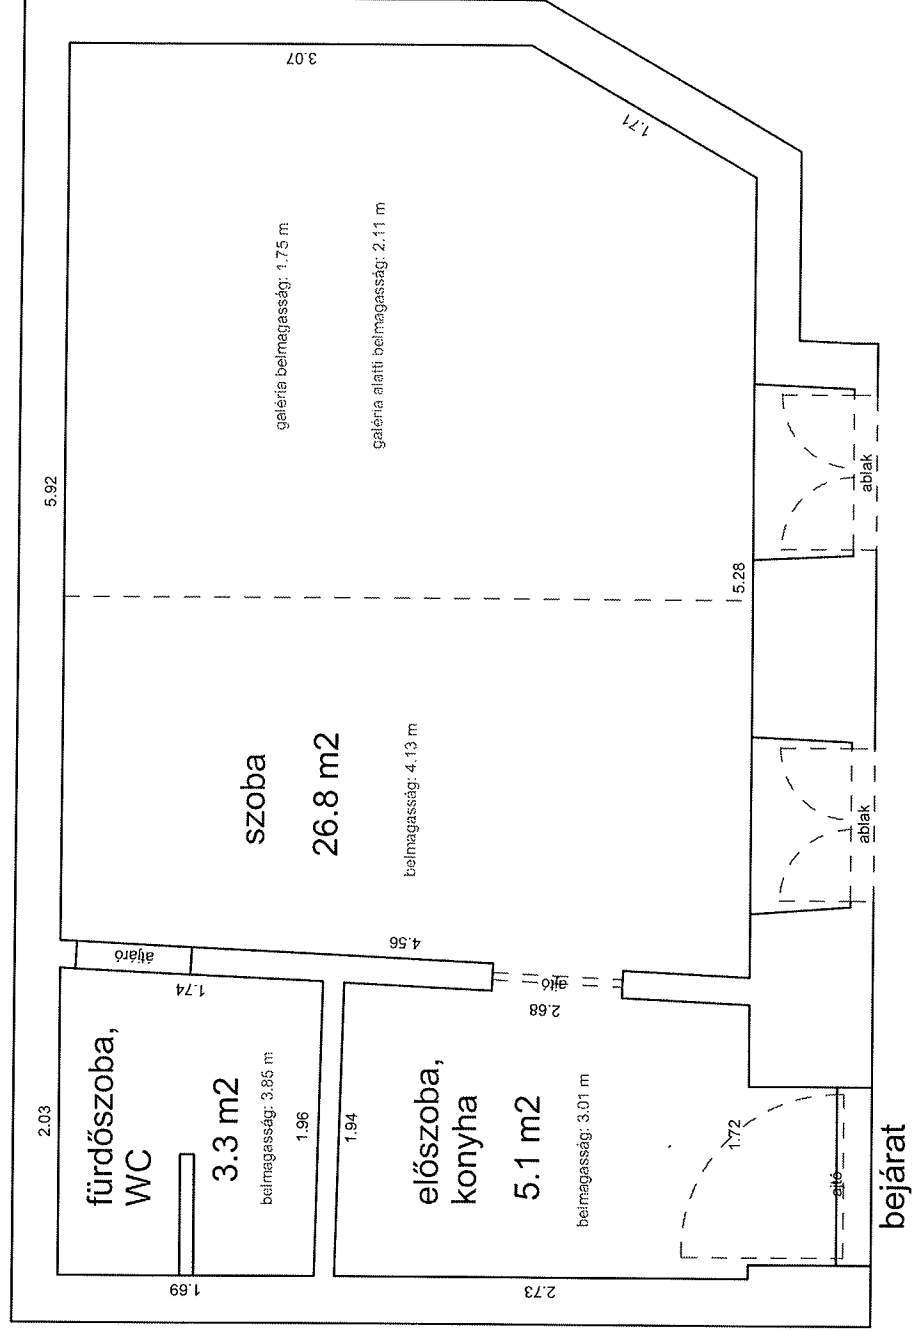

ALMÁSSY TÉR 16. 2. EM. 16. (33868/A/18 HRSZ)

LAKÁS ALAPRAJZA

Méretarány= 1 : 50 terület : 46 m²

DAMJANICH UTCA 58. 2. EM. 5. LAKÁS
ALAPRAJZA (33472/A/35 HRSZ)

Méretarány= 1 : 60

terület: 149 m² + 4 m² erkély

DOB UTCA 4. FÖLDSZINT 4.

Méretarány= 1 : 50

34220 HRSZ

terület: 35.2 m²

LAKÁS ALAPRAJZA

DOB UTCA 24. (34172/A/21 HRSZ)

1. EMELET 18. LAKÁS ALAPRAJZA

Méretarány= 1 : 50

terület : 45 m²

DOB UTCA 32. (34147/B/18 HRSZ)

1. EMELET 7. LAKÁS ALAPRAJZA

Méretarány= 1 : 50

terület : 32 m²

(+ 5 m² galéria)

DOB UTCA 82. 2. EMELET 7.

33925 0 A/57 HRSZ

LAKÁS ALAPRAJZA

Méretarány= 1 : 50

terület: 29.5 m²

GARAY UTCA 9. 2. EMELET 30.

32967 0 A/33 HRSZ

Méretarány= 1 : 50

LAKÁS ALAPRAJZA

terület: 32.7 m²