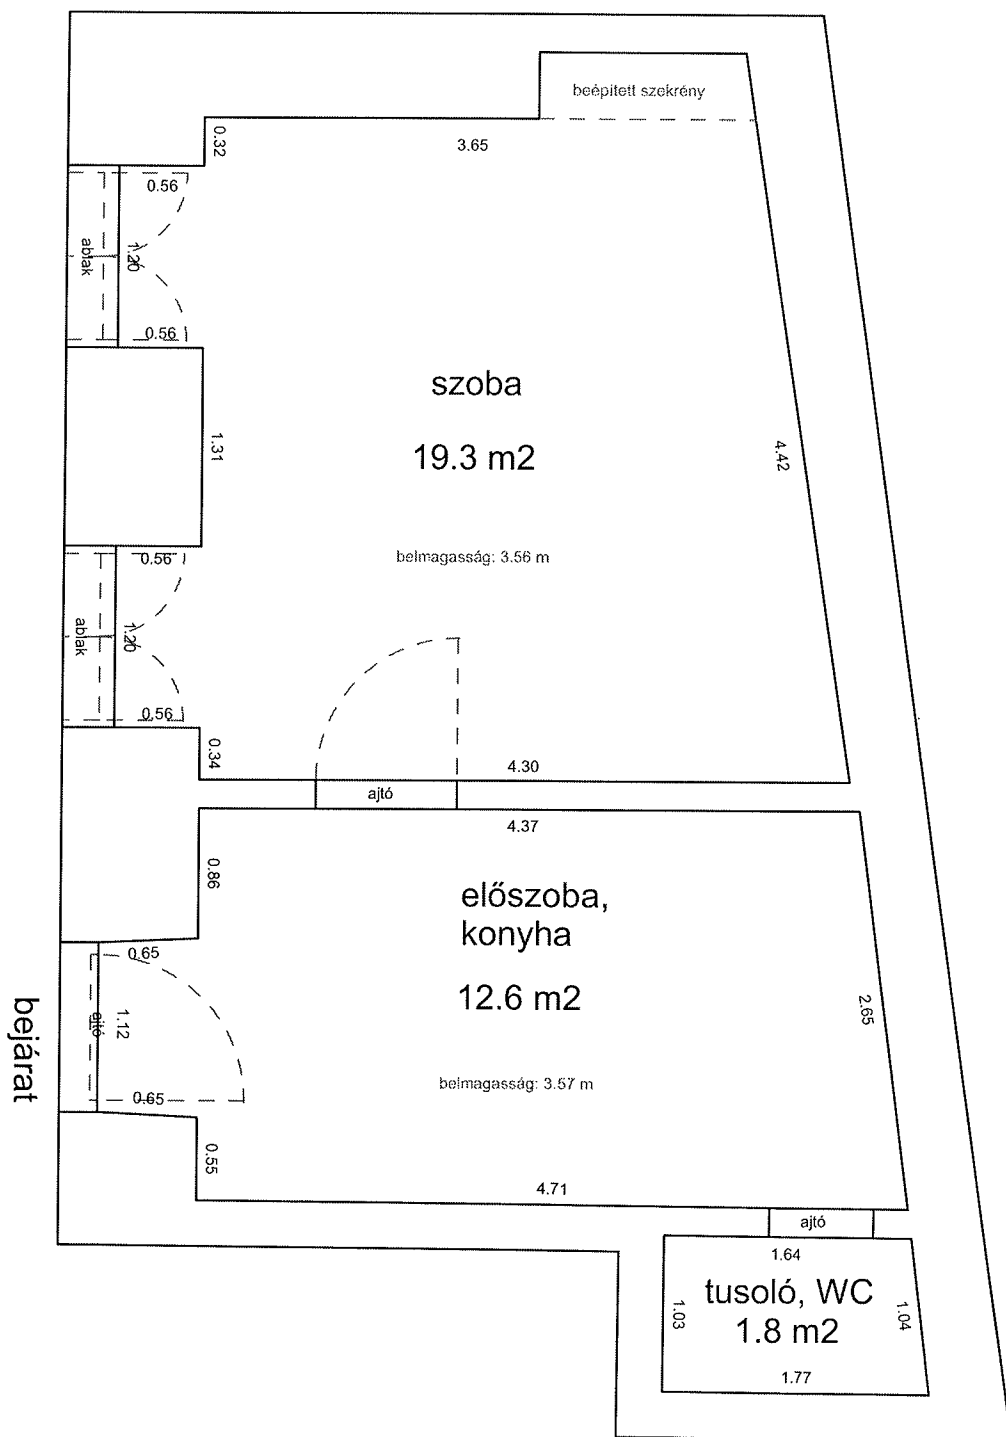

DOB UTCA 4. FÖLDSZINT 4.

Méretarány= 1 : 50

34220 HRSZ

terület: 35.2 m²

LAKÁS ALAPRAJZA

DOB UTCA 24. (34172/A/21 HRSZ)

1. EMELET 18. LAKÁS ALAPRAJZA

Méretarány= 1 : 50

terület: 24.7 m²

HERNÁD UTCA 21. 3. EMELET 33.

33184 0 A/37 HRSZ

LAKÁS ALAPRAJZA

Méretarány= 1 : 50

terület: 25.8 m²

KERTÉSZ UTCA 4. 2. EMELET 13.

34375 0 A/15 HRSZ

Méretarány= 1 : 50

LAKÁS ALAPRAJZA

terület: 34.3 m²

KERTÉSZ UTCA 35. (34071/A/13 HRSZ)

1. EM. 8. LAKÁS ALAPRAJZA

Méretarány= 1 : 60

terület : 150 m²

KIRÁLY UTCA 15. 1.EM. 13.

34184 0 A/25 HRSZ

LAKÁS ALAPRAJZA

Méretarány= 1 : 50 terület: 33.7 m²

KIRÁLY UTCA UTCA 21. 2. EM. 4. LAKÁS

ALAPRAJZA (34164/A/52 HRSZ)

Méretarány= 1 : 50

terület 117 m²

MAREK JÓZSEF UTCA 30. 2. EMELET 43.