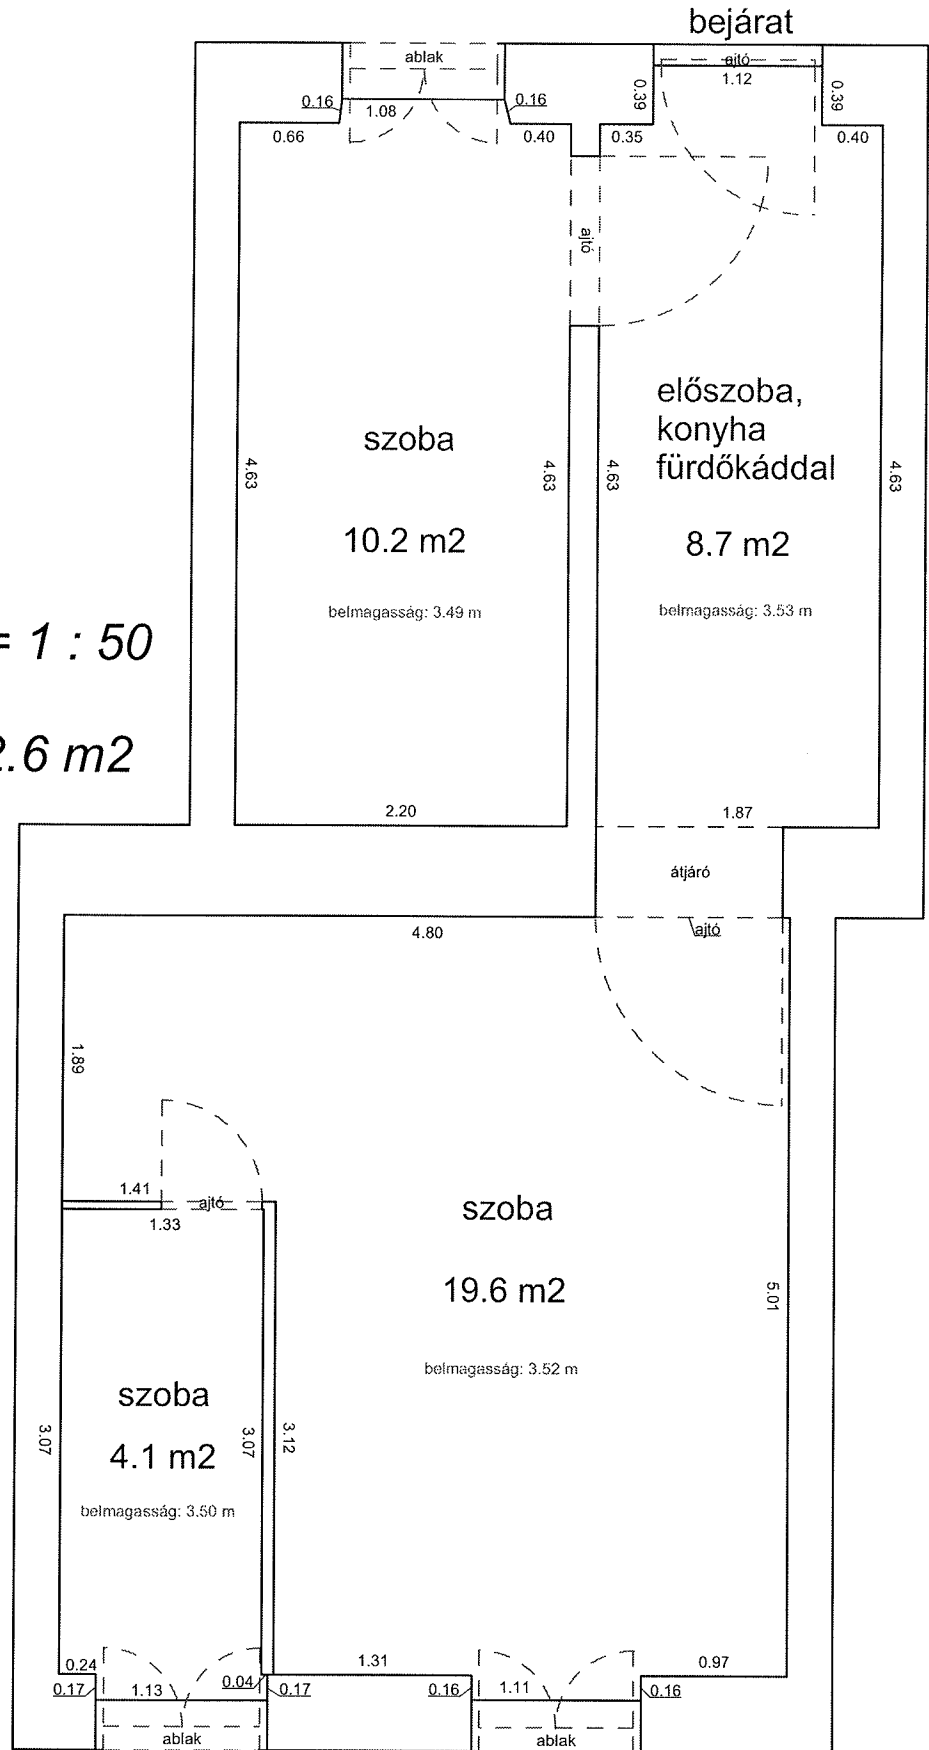

DOB UTCA 4. FÖLDSZINT 4.

Méretarány= 1 : 50

34220 HRSZ

terület: 35.2 m²

LAKÁS ALAPRAJZA

DOB UTCA 24. (34172/A/21 HRSZ)

1. EMELET 18. LAKÁS ALAPRAJZA

Méretarány= 1 : 50

GARAY TÉR 9. 2. EMELET 24.

33025 0 A/34 HRSZ

LAKÁS ALAPRAJZA

Méretarány= 1 : 50

terület: 34.2 m²

HÁRSFA UTCA 10/C FÖLDSZINT 1. Méretarány= 1 : 50

33646 0 A/2 HRSZ

terület: 64.2 m²

LAKÁS ALAPRAJZA

HÁRSFA UTCA 34 FÖLDSZINT 17.

33904 0 A/15 HRSZ Méretarány= 1 : 50

LAKÁS ALAPRAJZA terület: 28.9 m²

HÁRSFA UTCA 41 2. EMELET 24.

33896 0 B/29 HRSZ

LAKÁS ALAPRAJZA

Méretarány= 1 : 50

terület: 42.6 m²

HERNÁD UTCA 21. FÖLDSZINT 3.

33184 0 A/5 HRSZ Méretarány= 1 : 50

LAKÁS ALAPRAJZA terület: 25.1 m²

HERNÁD UTCA 21. 2. EMELET 29.

33184 0 A/32 HRSZ

LAKÁS ALAPRAJZA

Méretarány= 1 : 50