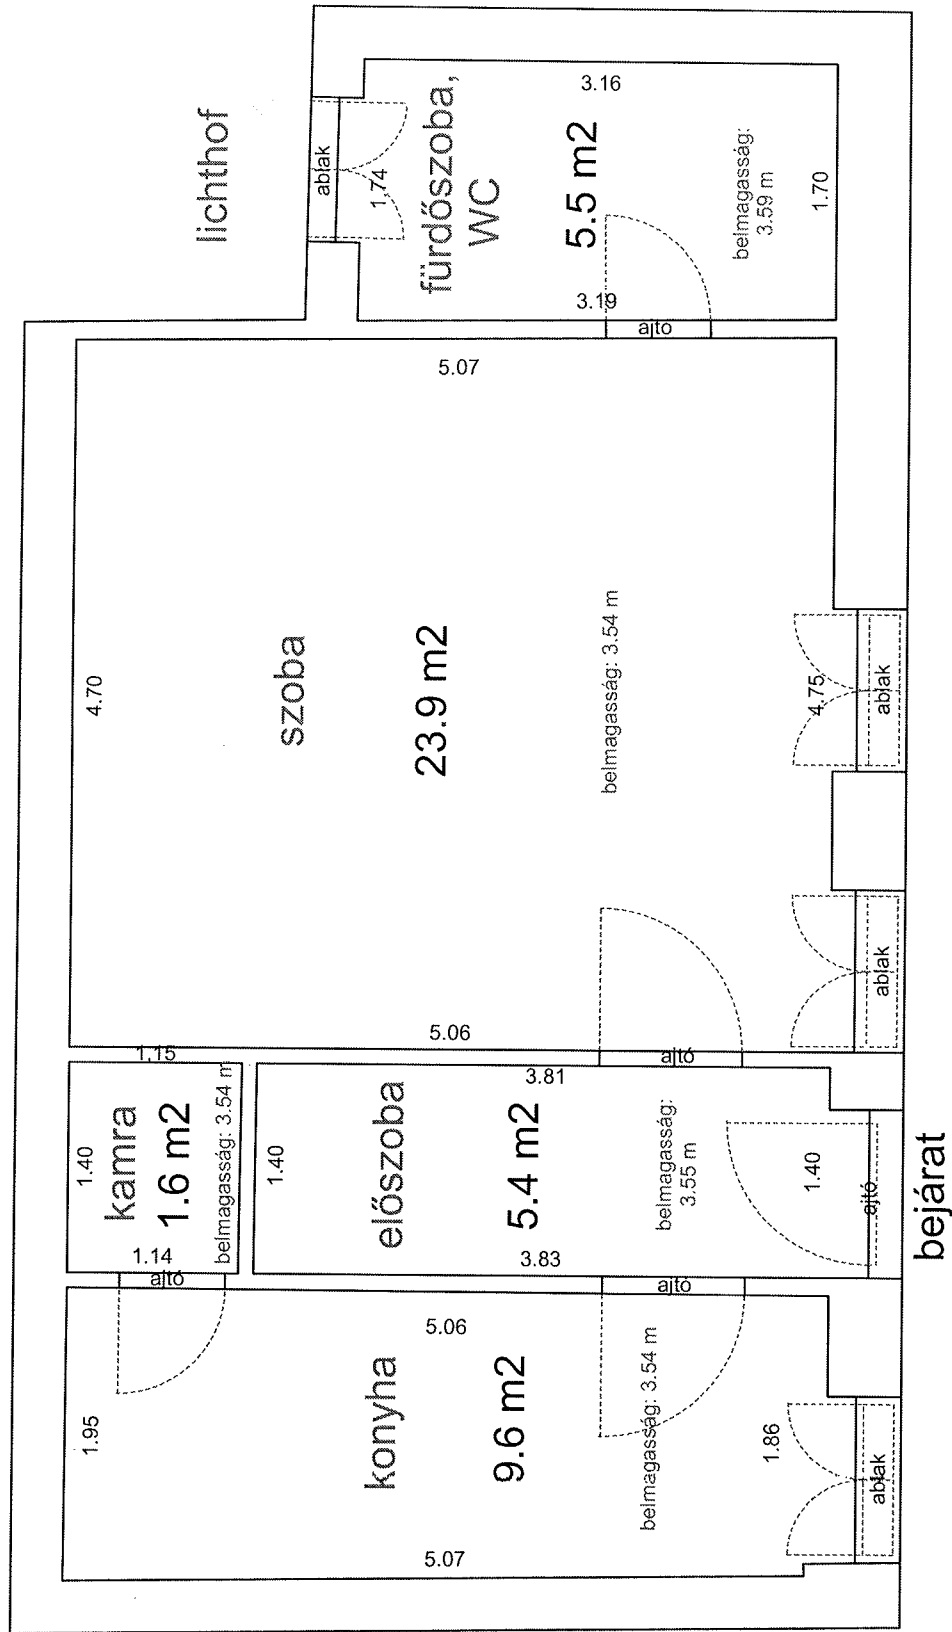

ALMÁSSY TÉR 16. 2. EM. 16. (33868/A/18 HRSZ)

LAKÁS ALAPRAJZA

Méretarány= 1 : 50 terület : 46 m²

DAMJANICH UTCA 58. 2. EM. 5. LAKÁS
ALAPRAJZA (33472/A/35 HRSZ)

Méretarány= 1 : 60

terület: 149 m² + 4 m² erkély

DOB UTCA 4. FÖLDSZINT 4.

Méretarány= 1 : 50

34220 HRSZ

terület: 35.2 m²

LAKÁS ALAPRAJZA

DOB UTCA 24. (34172/A/21 HRSZ)

1. EMELET 18. LAKÁS ALAPRAJZA

Méretarány= 1 : 50

terület : 45 m²

DOB UTCA 32. (34147/B/18 HRSZ)

1. EMELET 7. LAKÁS ALAPRAJZA

Méretarány= 1 : 50

terület : 32 m²

(+ 5 m² galéria)

DOB UTCA 82. 2. EMELET 7.

33925 0 A/57 HRSZ

LAKÁS ALAPRAJZA

Méretarány= 1 : 50

terület: 29.5 m²

GARAY UTCA 9. 2. EMELET 30.

32967 0 A/33 HRSZ

Méretarány= 1 : 50

LAKÁS ALAPRAJZA

terület: 32.7 m²