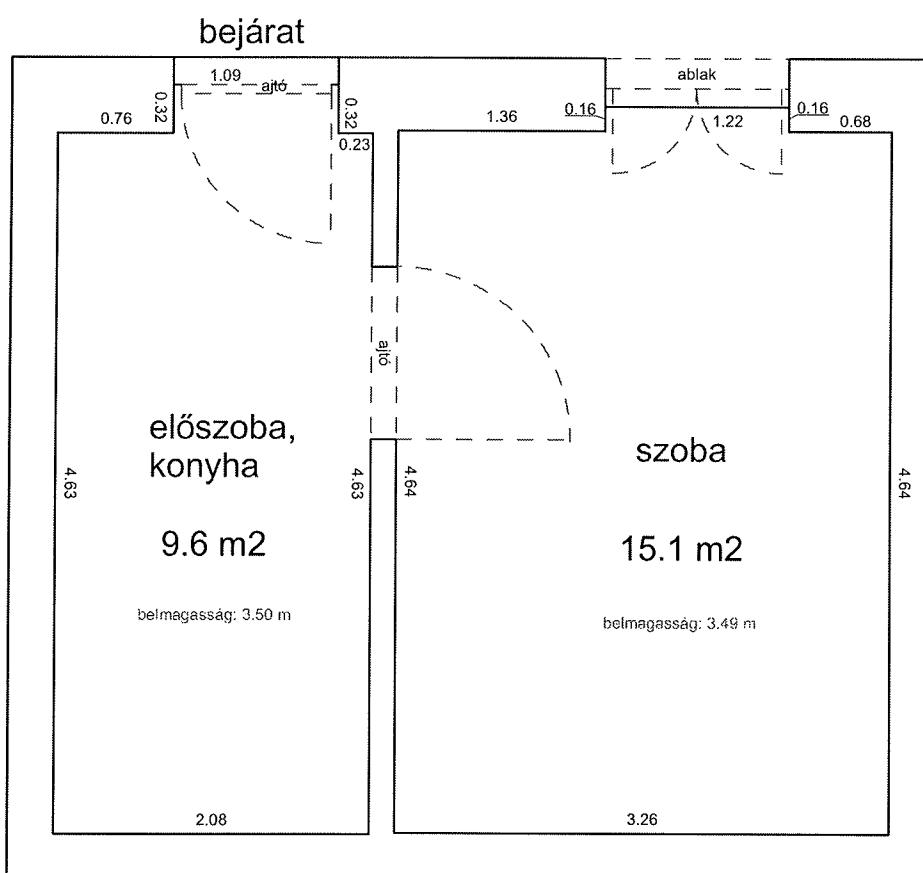

terület: 42.6 m²

HERNÁD UTCA 21. FÖLDSZINT 3.

33184 0 A/5 HRSZ Méretarány= 1 : 50

LAKÁS ALAPRAJZA terület: 25.1 m²

HERNÁD UTCA 21. 2. EMELET 29.

33184 0 A/32 HRSZ

LAKÁS ALAPRAJZA

Méretarány= 1 : 50

terület: 24.7 m²

HERNÁD UTCA 21. 3. EMELET 33.

33184 0 A/37 HRSZ

LAKÁS ALAPRAJZA

Méretarány= 1 : 50

terület: 25.8 m²

KERTÉSZ UTCA 4. 2. EMELET 13.

34375 0 A/15 HRSZ