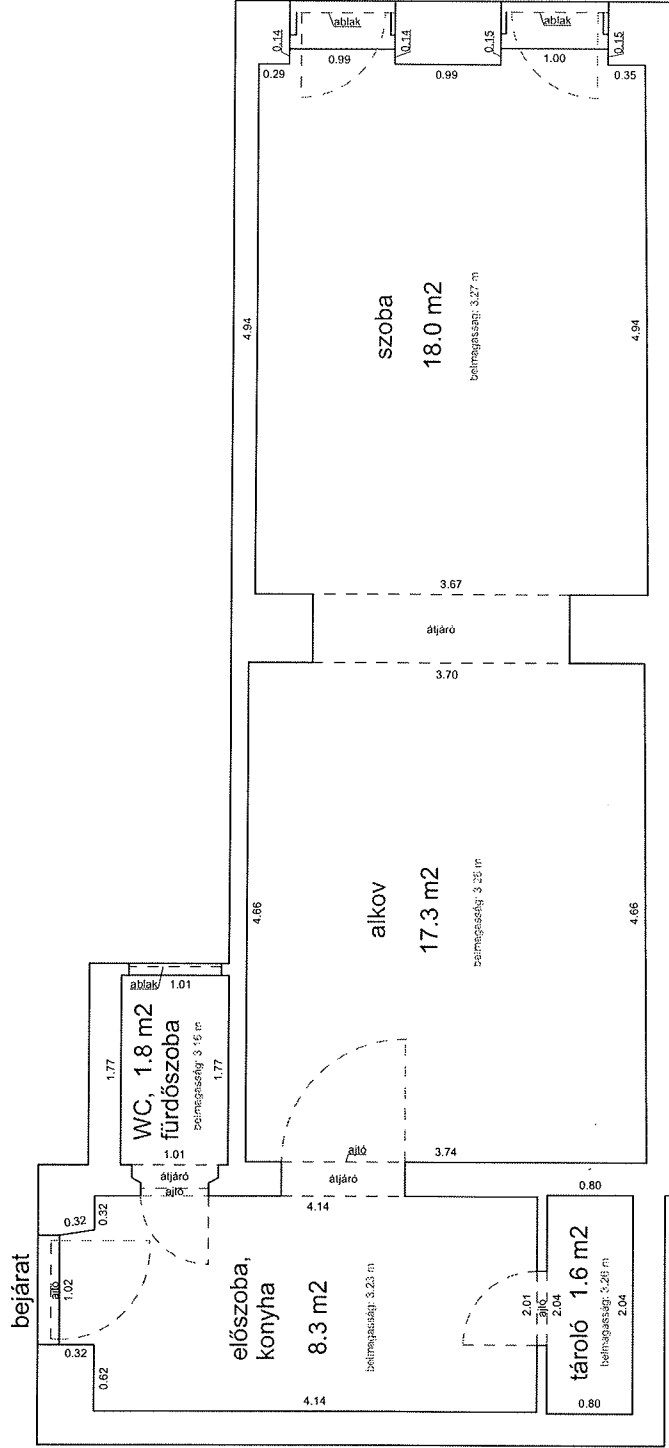

DOB UTCA 4. FÖLDSZINT 4.

Méretarány= 1 : 50

34220 HRSZ

terület: 35.2 m²

LAKÁS ALAPRAJZA

DOB UTCA 24. (34172/A/21 HRSZ)

1. EMELET 18. LAKÁS ALAPRAJZA

Méretarány= 1 : 50

terület : 45 m²

DOB UTCA 32. (34147/B/18 HRSZ)

1. EMELET 7. LAKÁS ALAPRAJZA

Méretarány= 1 : 50

terület : 32 m²

(+ 5 m² galéria)

DOB UTCA 82. 2. EMELET 7.

33925 0 A/57 HRSZ

LAKÁS ALAPRAJZA terület: 28.4 m²

NEFELEJCS UTCA 23. 3. EMELET 40.

33162 0 A/45 HRSZ

Méretarány= 1 : 50

LAKÁS ALAPRAJZA

terület: 47.0 m²

NEFELEJCS UTCA 24. FÖLDSZINT 6.

33149 0 A/8 HRSZ

Méretarány= 1 : 50

LAKÁS ALAPRAJZA

terület: 35.5 m²

NEFELEJCS UTCA 27-29 3. EMELET 3.

33159 0 A/81 HRSZ

Méretarány= 1 : 50

LAKÁS ALAPRAJZA

terület: 28.8 m²