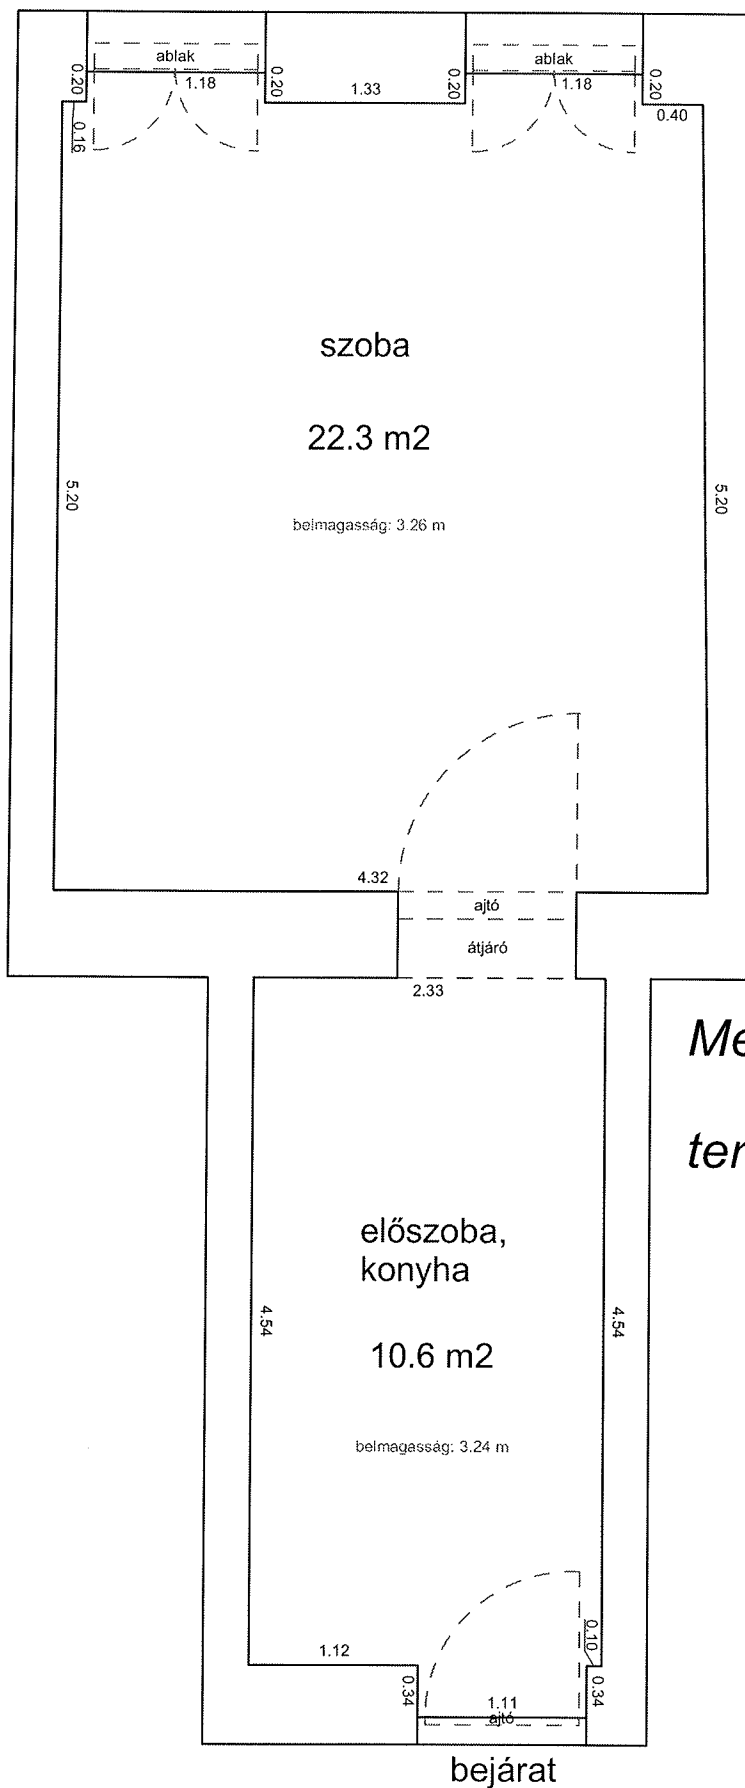

VERSENY UTCA 4. 2. EMELET 22.

32945 0 A/22 HRSZ

LAKÁS ALAPRAJZA

Méretarány= 1 : 50

terület: 32.9 m²