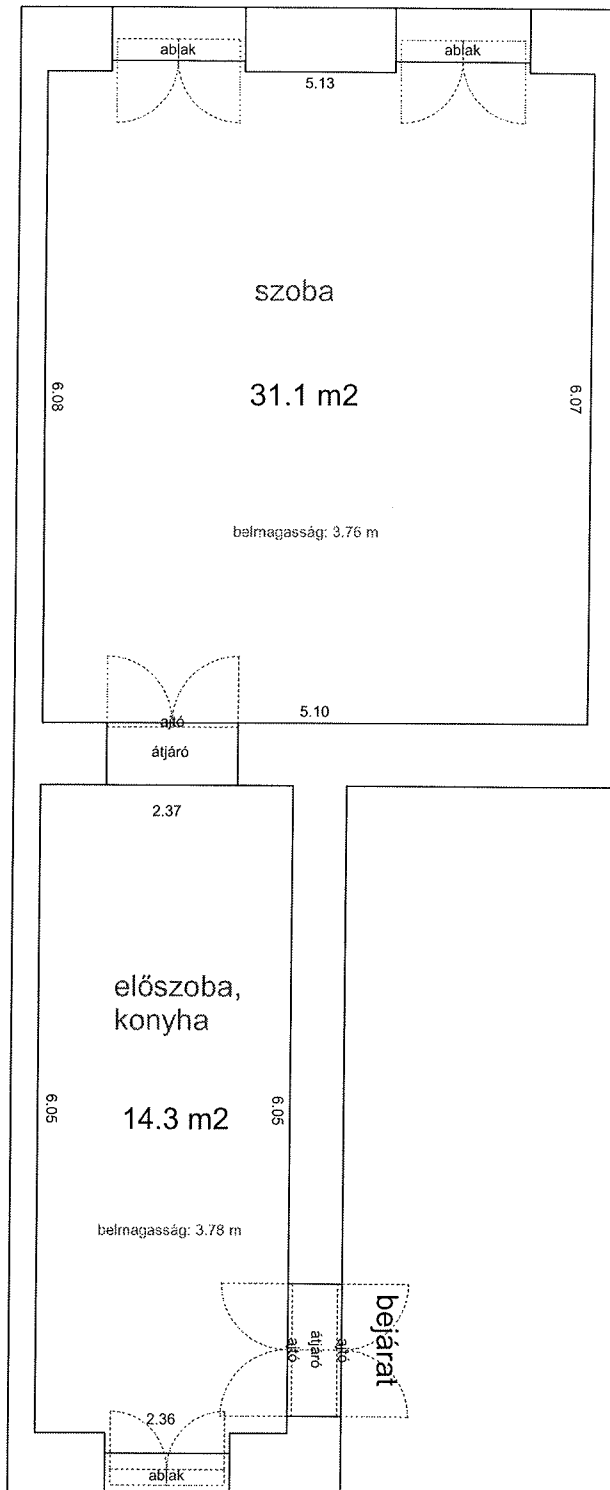

ALMÁSSY TÉR 16. 2. EM. 16. (33868/A/18 HRSZ)

LAKÁS ALAPRAJZA

Méretarány= 1 : 50 terület : 46 m²

DAMJANICH UTCA 58. 2. EM. 5. LAKÁS
ALAPRAJZA (33472/A/35 HRSZ)

Méretarány= 1 : 60

terület: 149 m² + 4 m² erkély

DOB UTCA 4. FÖLDSZINT 4.

Méretarány= 1 : 50

34220 HRSZ

terület: 35.2 m²

LAKÁS ALAPRAJZA

DOB UTCA 24. (34172/A/21 HRSZ)

1. EMELET 18. LAKÁS ALAPRAJZA

Méretarány= 1 : 50

terület : 45 m²

DOB UTCA 32. (34147/B/18 HRSZ)

1. EMELET 7. LAKÁS ALAPRAJZA

Méretarány= 1 : 50

terület : 32 m²

(+ 5 m² galéria)

DOB UTCA 82. 2. EMELET 7.

33925 0 A/57 HRSZ

LAKÁS ALAPRAJZA

Méretarány= 1 : 50

terület: 29.5 m²

GARAY UTCA 9. 2. EMELET 30.

32967 0 A/33 HRSZ

Méretarány= 1 : 50

LAKÁS ALAPRAJZA

terület: 32.7 m²